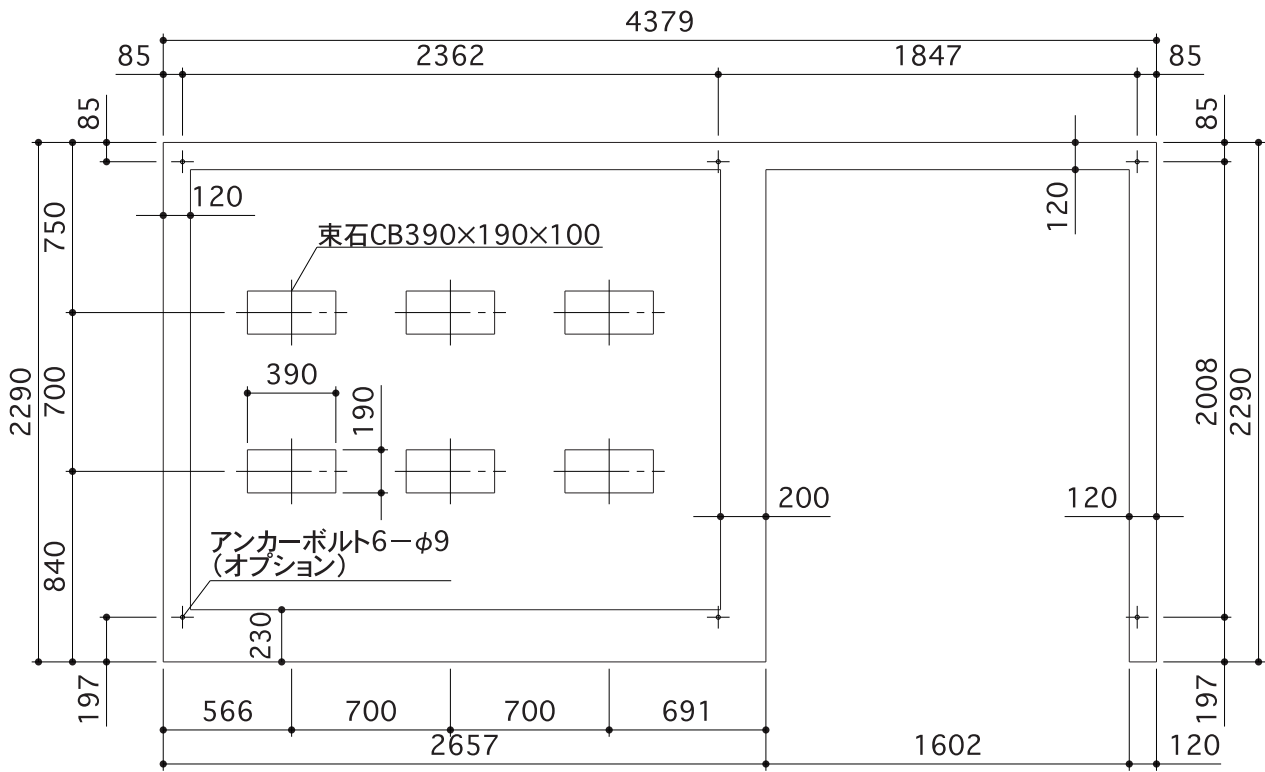

TP-43R22(左物置)

出入口側

正面断面図

側面断面図

アンカー埋設図

TP-43R22(右物置)

出入口側