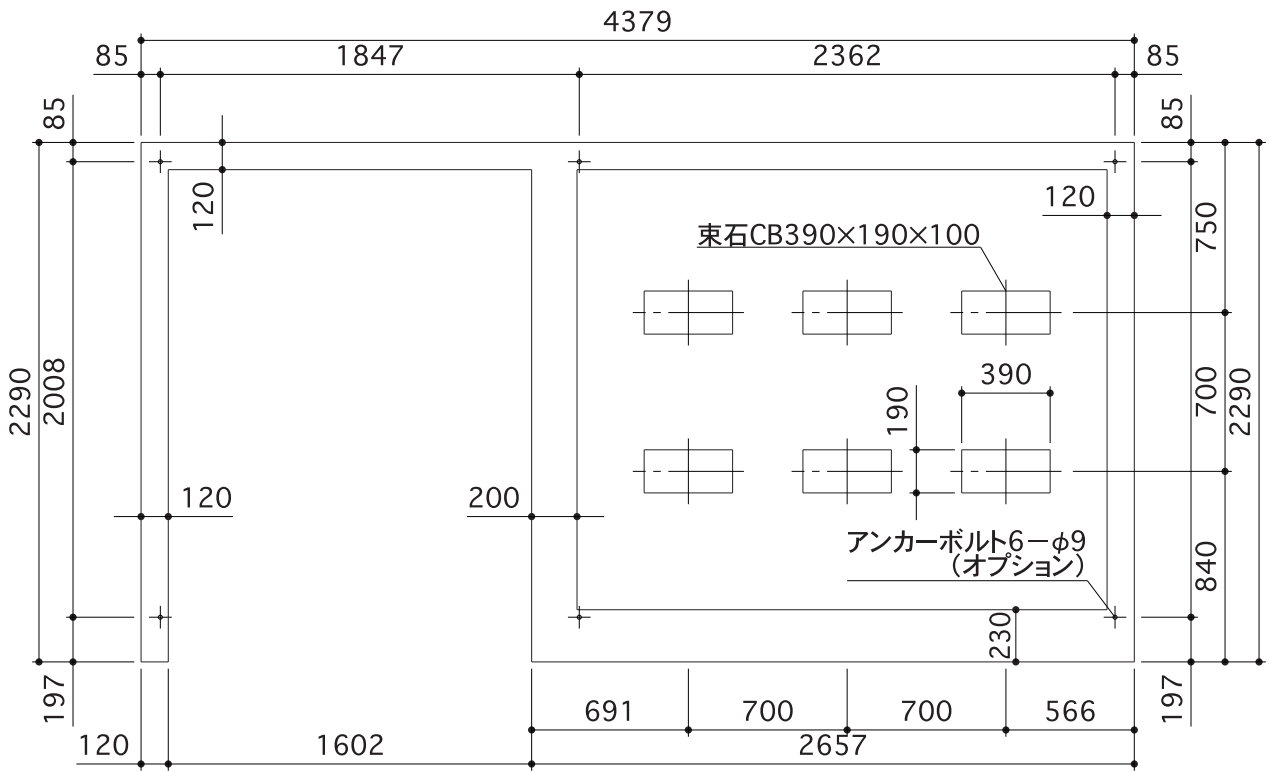

TP-43R22(左物置)

出入口側

正面断面図

側面断面図

アンカー埋設図

TP-43R22(右物置)

出入口側