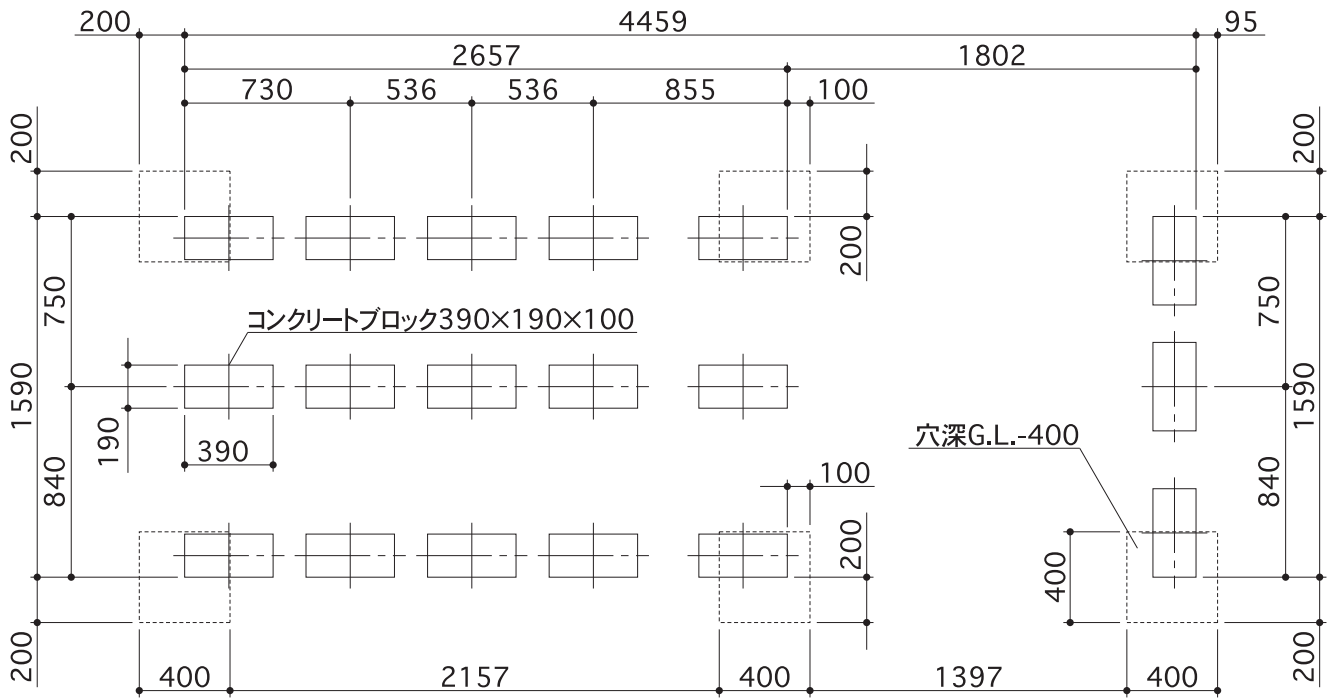

TP-43R15(左物置)

出入口側

TP-43R15(右物置)

出入口側