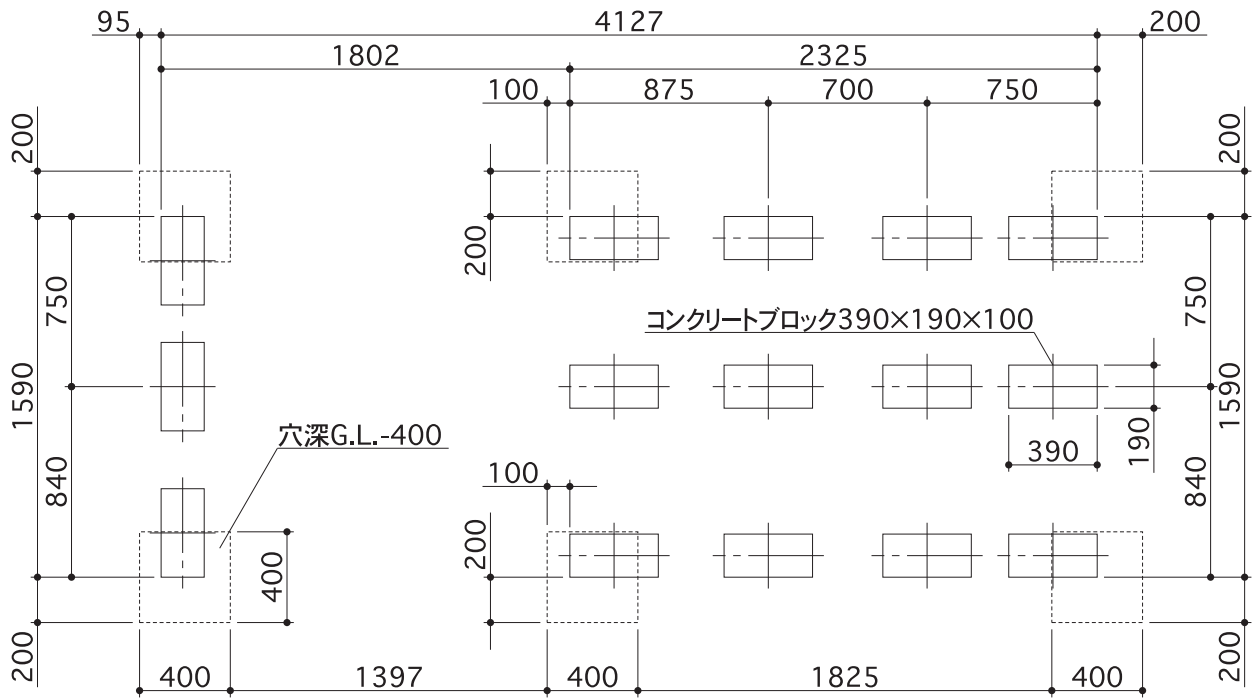

# TP-40R15(左物置)

出入口側

# TP-40R15(右物置)

出入口側