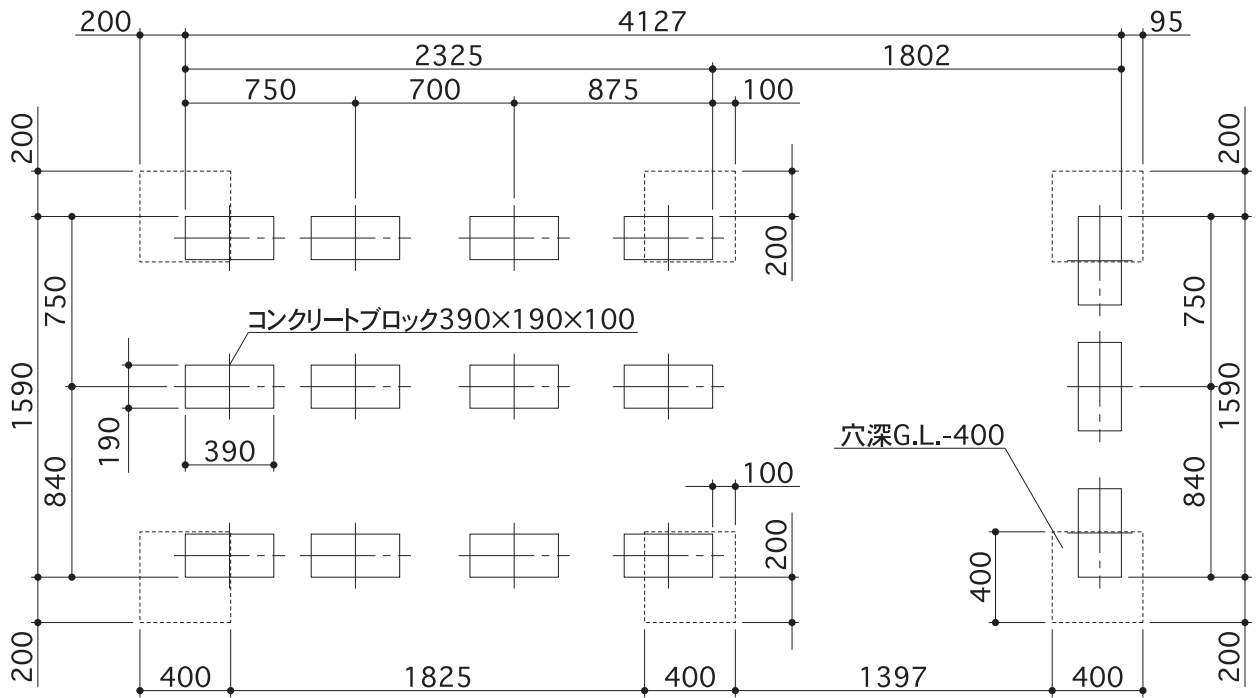

# TP-40R15(左物置)

出入口側

# TP-40R15(右物置)

出入口側