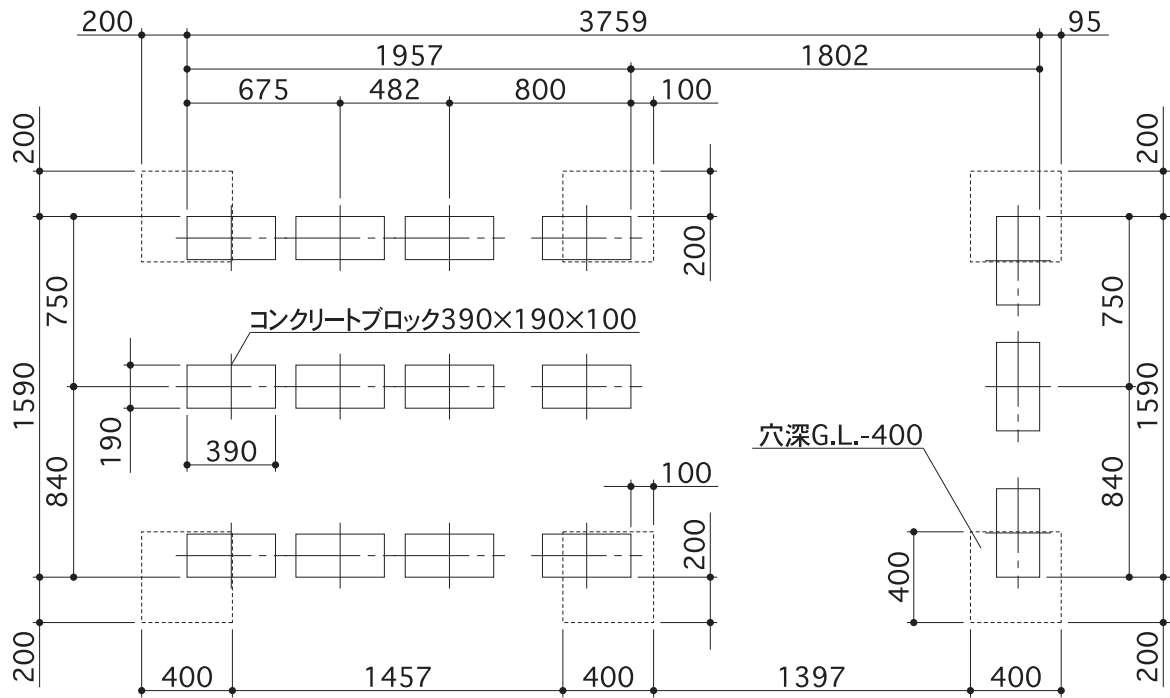

TP-37R15(左物置)

出入口側

TP-37R15(右物置)

出入口側