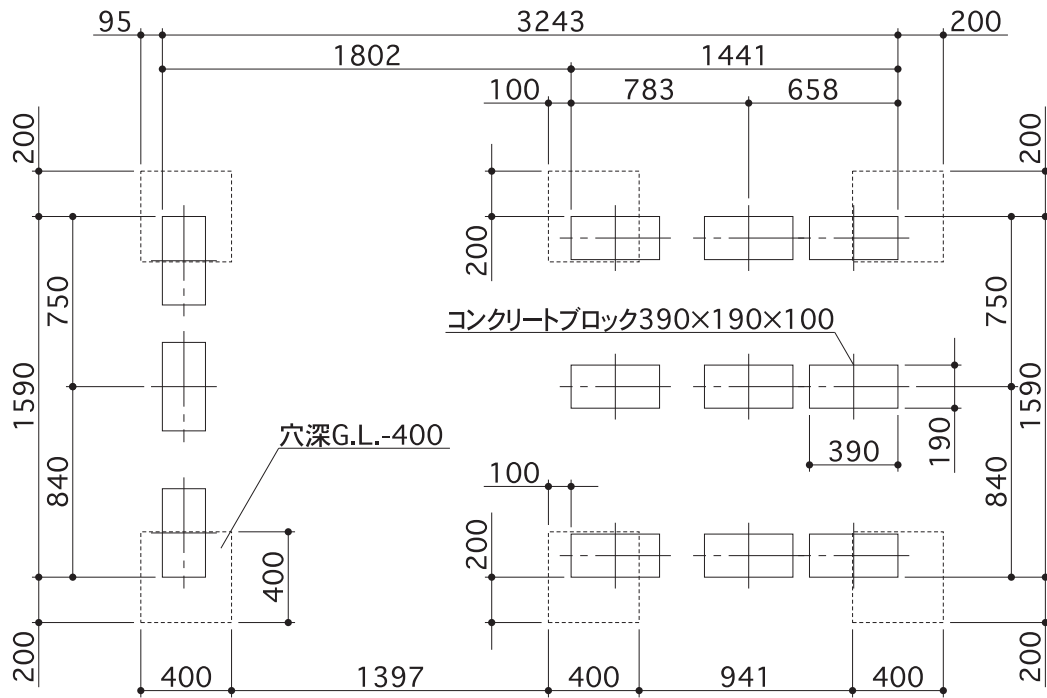

# TP-31R15(左物置)

出入口側

# TP-31R15(右物置)

出入口側