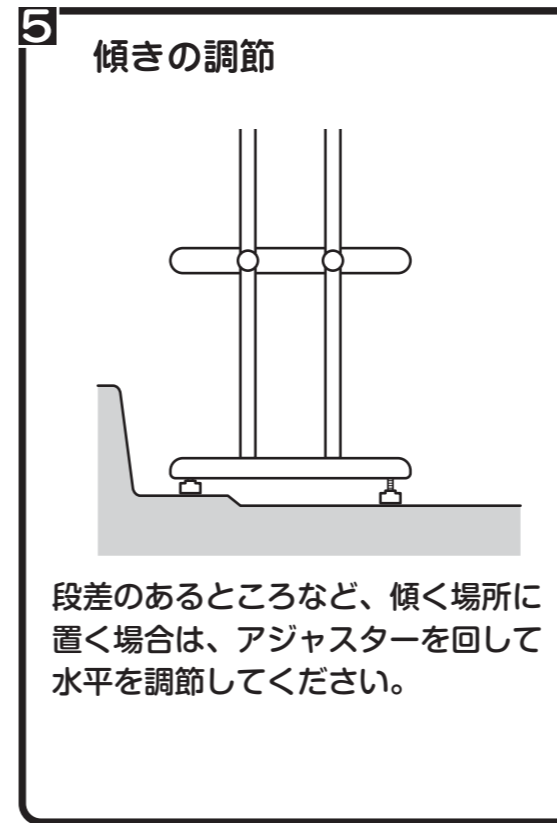

組立方法

お手入れ方法とご注意

- ●汚れ落としは、必ず中性洗剤をご使用ください。洗剤を布につけ 汚れを拭き、充分水洗いしてください。
- ●つぎの洗剤はサビの原因になりますので、ご使用しないでください。(酸性洗剤・漂白剤・タイル洗浄剤・塩酸・苛性ソーダなど)
- ●金たわし等、表面をキズ付ける恐れのある物は、ご使用しないでください。
- ●一か月に一回は、から拭きしてお手入れしてください。

材質表示

- ●棚 パイプ: ステンレス 樹脂部: PP
- ●フレーム パイプ: ステンレス 樹脂部: PP
- ●アジャスター ネジ: ステンレス 樹脂: PP
- ●つまみネジ ネジ: ステンレス 樹脂: ナイロン
- ●アクセサリー: ステンレス

タクボ製品・製造発売

TAKUBO 株式会社 田窪工業所

一貫して生産されるタクボ製品は、品質管理に細心の注意を払っています。万一、不都合な点や製品に関するお問い合わせがございましたら、最寄りの営業所までお気軽にご連絡ください。(AM9:00~PM5:00)※(月曜日~金曜日 ただし祝日は除きます。)

仙台営業所 TEL 022(783)3360
名古屋営業所 TEL 0568(74)5506
大阪営業所 TEL 06(6844)3300
福岡営業所 TEL 092(591)5524

関東支店 TEL 03(3698)2205
東京営業所 TEL 03(3698)2205
埼玉営業所 TEL 048(783)0771
横浜営業所 TEL 045(984)1891

中四国営業部 TEL 0898(76)7037
広島営業所 TEL 082(814)6690
高松営業所 TEL 087(865)1349
松山営業所 TEL 089(922)4300