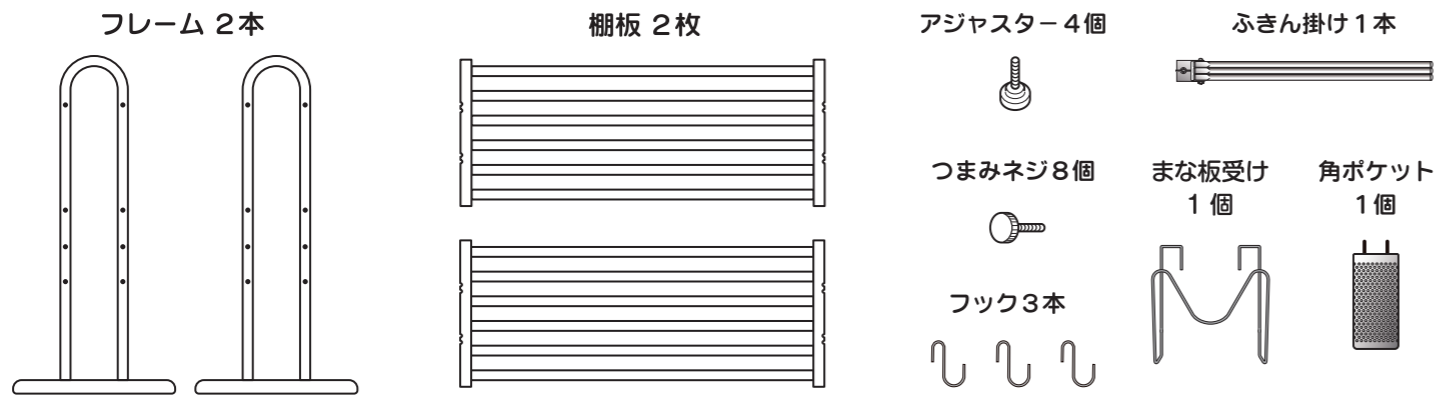

置き棚 2段幅60cm お買得セット (品番: PP2-60K) 組立説明書

注意事項を記載していますので必ずお読みいただき、必ず保管してください。

安全に関するご注意

- ●火の近くには置かないでください。
- ●制限荷重は棚1枚あたり10kgまでです。お守りください。(制限荷重はアクセサリーを含みます。)
- ●棚を完全に取付けた後、物をのせてください。
- ●ガラス製品などの割れ物や、壊れやすい物、貴重品は、落下する恐れがありますので置かないでください。
- ●棚以外のご使用はやめてください。

ネジがしっかりしまっているか確認してご使用ください。

ネジは手でしめてください。ペンチなど工具を使用してしめすぎないようにしてください。

部品をご確認ください。