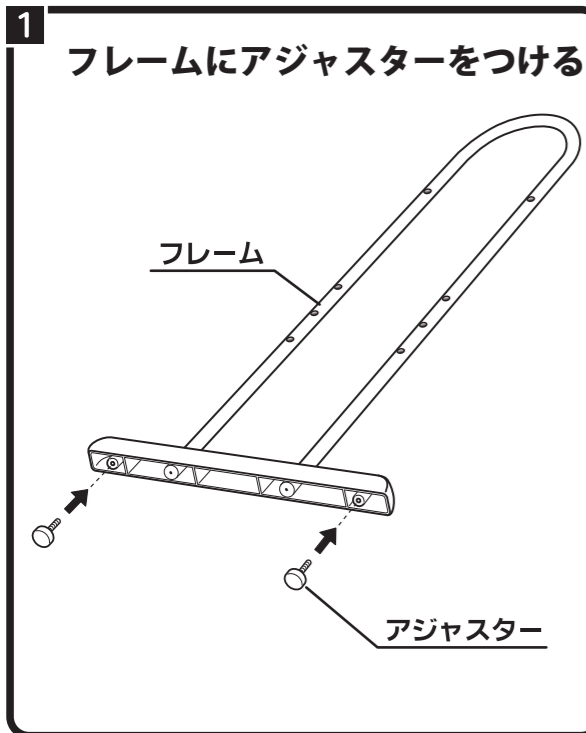

組立方法

お手入れ方法とご注意

- ●汚れ落としは、必ず中性洗剤をご使用ください。洗剤を布につけ 汚れを拭き、充分水洗いしてください。
- ●つぎの洗剤はサビの原因になりますので、ご使用しないでください。(酸性洗剤・漂白剤・タイル洗浄剤・塩酸・苛性ソーダなど)
- ●金たわし等、表面をキズ付ける恐れのある物は、ご使用しないでください。
- ●一か月に一回は、から拭きしてお手入れしてください。

材質表示

- ●棚 パイプ: ステンレス 樹脂部: PP
- ●フレーム パイプ: ステンレス 樹脂部: PP
- ●アジャスター ネジ: ステンレス 樹脂: PP
- ●つまみネジ ネジ: ステンレス 樹脂: ナイロン
- ●アクセサリー: ステンレス

タクボ製品・製造発売

TAKUBO 株式会社 田窪工業所

一貫して生産されるタクボ製品は、品質管理に細心の注意を払っています。万一、不都合な点や製品に関するお問い合わせがございましたら、最寄りの営業所までお気軽にご連絡ください。(AM9:00~PM5:00)※(月曜日~金曜日 ただし祝日は除きます。)

仙台営業所 TEL 022(783)3360
名古屋営業所 TEL 0568(74)5506
大阪営業所 TEL 06(6844)3300
福岡営業所 TEL 092(591)5524

関東支店 TEL 03(3698)2205
東京営業所 TEL 03(3698)2205
埼玉営業所 TEL 048(783)0771
横浜営業所 TEL 045(984)1891

中四国営業部 TEL 0898(76)7037
広島営業所 TEL 082(814)6690
高松営業所 TEL 087(865)1349
松山営業所 TEL 089(922)4300