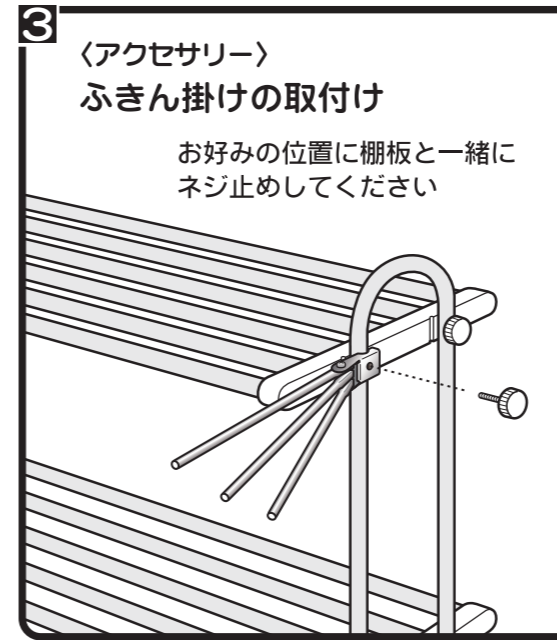

組立方法

お手入れ方法とご注意

- ●汚れ落としは、必ず中性洗剤をご使用ください。洗剤を布につけ 汚れを拭き、充分水洗いしてください。
- ●つぎの洗剤はサビの原因になりますので、ご使用しないでください。(酸性洗剤・漂白剤・タイル洗浄剤・塩酸・苛性ソーダなど)
- ●金たわし等、表面をキズ付ける恐れのある物は、ご使用しないでください。
- ●一か月に一回は、から拭きしてお手入れしてください。

材質表示

- ●棚 パイプ: ステンレス 樹脂部: PP
- ●フレーム パイプ: ステンレス 樹脂部: PP
- ●アジャスター ネジ: ステンレス 樹脂: PP
- ●つまみネジ ネジ: ステンレス 樹脂: ナイロン
- ●アクセサリー: ステンレス

タクボ製品・製造発売

TAKUBO 株式会社 田窪工業所

一貫して生産されるタクボ製品は、品質管理に細心の注意を払っています。万一、不都合な点や製品に関するお問い合わせがございましたら、最寄りの営業所までお気軽にご連絡ください。(AM9:00~PM5:00)※(月曜日~金曜日 ただし祝日は除きます。)

仙台営業所 TEL 022(783)3360
名古屋営業所 TEL 0568(74)5506
大阪営業所 TEL 06(6844)3300
福岡営業所 TEL 092(591)5524

関東支店 TEL 03(3698)2205
東京営業所 TEL 03(3698)2205
埼玉営業所 TEL 048(783)0771
横浜営業所 TEL 045(984)1891

中四国営業部 TEL 0898(76)7037
広島営業所 TEL 082(814)6690
高松営業所 TEL 087(865)1349
松山営業所 TEL 089(922)4300