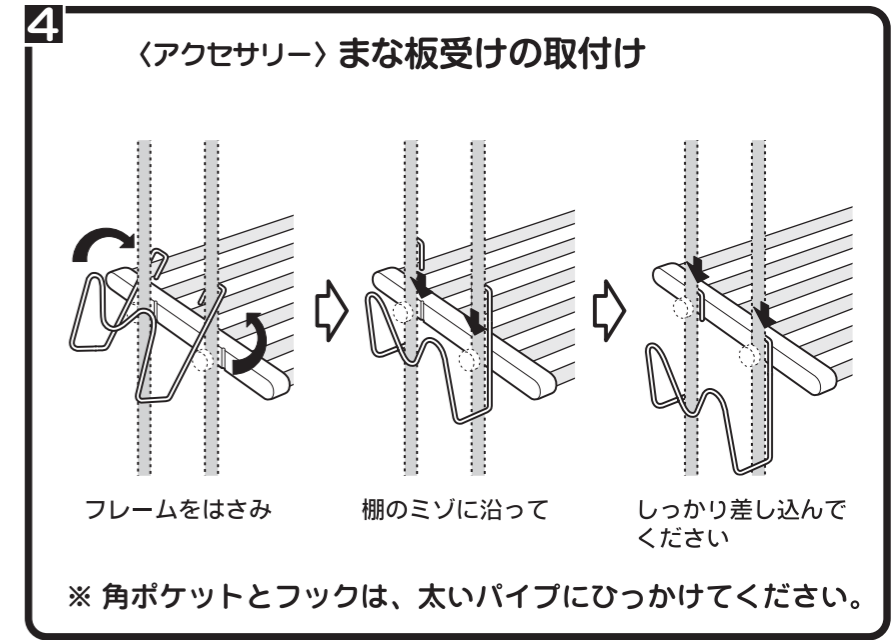

ネジがしっかりしまっているか確認してご使用ください。

ネジは手でしめてください。ペンチなど工具を使用してしめすぎないようにしてください。

部品をご確認ください。

組立方法

お手入れ方法とご注意

- 汚れ落としは、必ず中性洗剤をご使用ください。洗剤を布につけ 汚れを拭き、充分水洗いしてください。
- つぎの洗剤はサビの原因になりますので、ご使用しないでください。(酸性洗剤・漂白剤・タイル洗浄剤・塩酸・苛性ソーダなど)
- 金たわし等、表面をキズ付ける恐れのある物は、ご使用しないでください。
- 一か月に一回は、から拭きしてお手入れしてください。

材質表示

- 棚 パイプ: ステンレス 樹脂部: PP
- フレーム パイプ: ステンレス 樹脂部: PP
- アジャスター ネジ: ステンレス 樹脂: PP
- つまみネジ ネジ: ステンレス 樹脂: ナイロン
- アクセサリー: ステンレス

タクボ製品・製造発売

TAKUBO 株式会社 田窪工業所

一貫して生産されるタクボ製品は、品質管理に細心の注意を払っています。万一、不都合な点や製品に関するお問い合わせがございましたら、最寄りの営業所までお気軽にご連絡ください。(AM9:00~PM5:00)※(月曜日~金曜日 ただし祝日は除きます。)