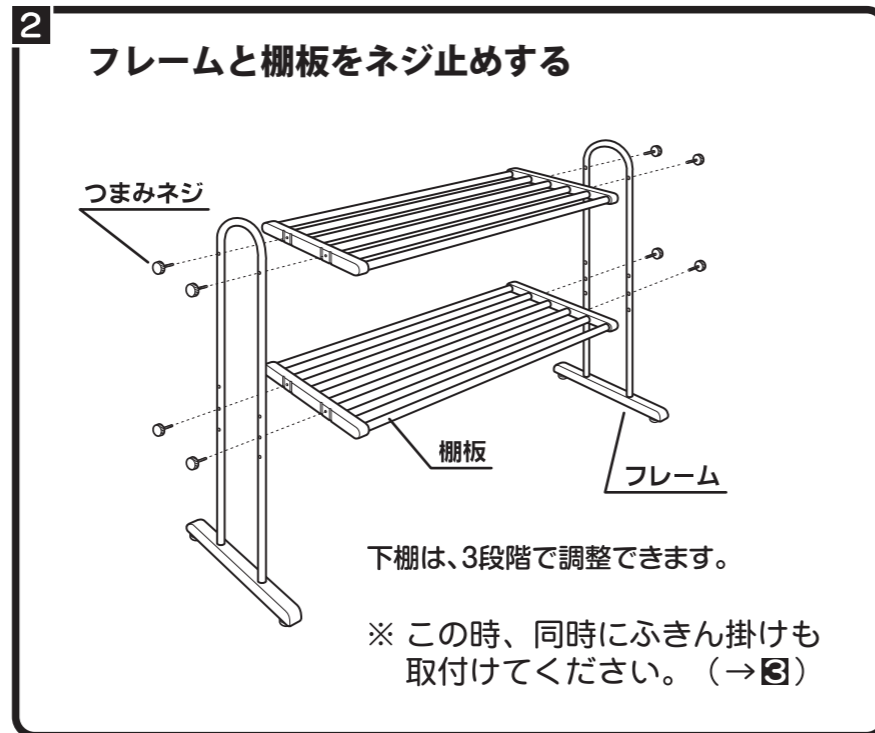

組立方法

お手入れ方法とご注意

- ●汚れ落としは、必ず中性洗剤をご使用ください。洗剤を布につけ 汚れを拭き、充分水洗いしてください。
- ●つぎの洗剤はサビの原因になりますので、ご使用しないでください。(酸性洗剤・漂白剤・タイル洗浄剤・塩酸・苛性ソーダなど)
- ●金たわし等、表面をキズ付ける恐れのある物は、ご使用しないでください。
- ●一か月に一回は、から拭きしてお手入れしてください。

材質表示

- ●棚 パイプ: ステンレス 樹脂部: PP
- ●フレーム パイプ: ステンレス 樹脂部: PP
- ●アジャスター ネジ: ステンレス 樹脂: PP
- ●つまみネジ ネジ: ステンレス 樹脂: ナイロン
- ●アクセサリー: ステンレス

タクボ製品・製造発売

TAKUBO 株式会社 田窪工業所

一貫して生産されるタクボ製品は、品質管理に細心の注意を払っています。万一、不都合な点や製品に関するお問い合わせがございましたら、最寄りの営業所までお気軽にご連絡ください。(AM9:00~PM5:00)※(月曜日~金曜日 ただし祝日は除きます。)

仙台営業所 TEL 022(783)3360
名古屋営業所 TEL 0568(74)5506
大阪営業所 TEL 06(6844)3300
福岡営業所 TEL 092(591)5524

関東支店 TEL 03(3698)2205
東京営業所 TEL 03(3698)2205
埼玉営業所 TEL 048(783)0771
横浜営業所 TEL 045(984)1891

中四国営業部 TEL 0898(76)7037
広島営業所 TEL 082(814)6690
高松営業所 TEL 087(865)1349
松山営業所 TEL 089(922)4300