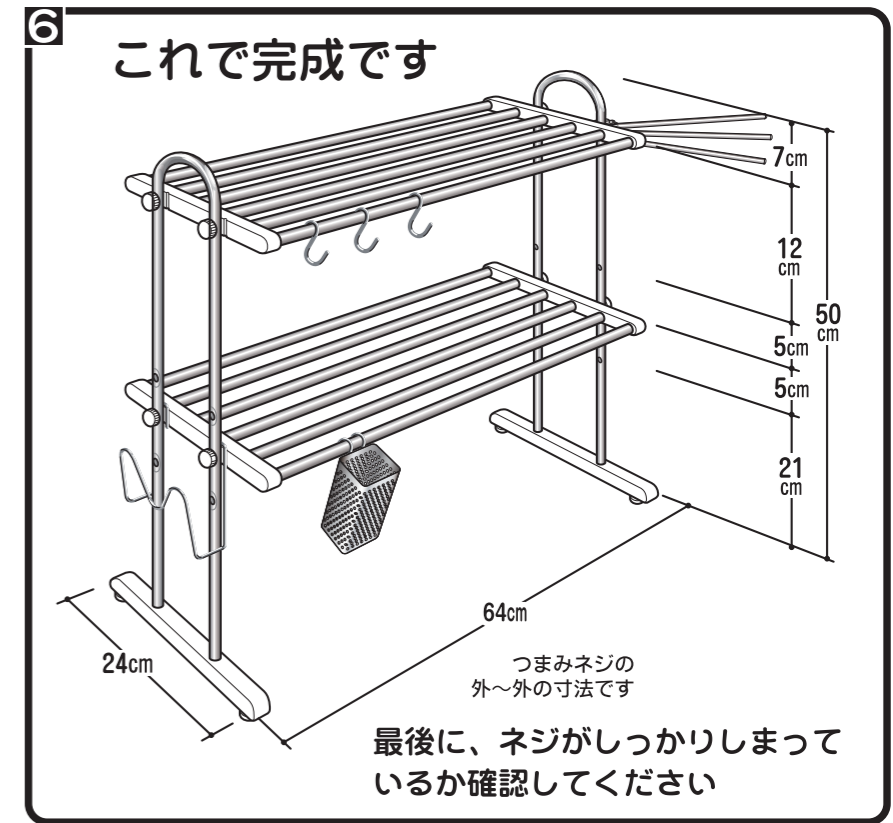

組立方法

お手入れ方法とご注意

- ●汚れ落としは、必ず中性洗剤をご使用ください。洗剤を布につけ 汚れを拭き、充分水洗いしてください。
- ●つぎの洗剤はサビの原因になりますので、ご使用しないでください。(酸性洗剤・漂白剤・タイル洗浄剤・塩酸・苛性ソーダなど)
- ●金たわし等、表面をキズ付ける恐れのある物は、ご使用しないでください。
- ●一か月に一回は、から拭きしてお手入れしてください。

材質表示

- ●棚 パイプ: ステンレス 樹脂部: PP
- ●フレーム パイプ: ステンレス 樹脂部: PP
- ●アジャスター ネジ: ステンレス 樹脂: PP
- ●つまみネジ ネジ: ステンレス 樹脂: ナイロン
- ●アクセサリー: ステンレス

タクボ製品・製造発売

TAKUBO 株式会社 田窪工業所

一貫して生産されるタクボ製品は、品質管理に細心の注意を払っています。万一、不都合な点や製品に関するお問い合わせがございましたら、最寄りの営業所までお気軽にご連絡ください。(AM9:00~PM5:00)※(月曜日~金曜日 ただし祝日は除きます。)

仙台営業所 TEL 022(783)3360
名古屋営業所 TEL 0568(74)5506
大阪営業所 TEL 06(6844)3300
福岡営業所 TEL 092(591)5524

関東支店 TEL 03(3698)2205
東京営業所 TEL 03(3698)2205
埼玉営業所 TEL 048(783)0771
横浜営業所 TEL 045(984)1891

中四国営業部 TEL 0898(76)7037
広島営業所 TEL 082(814)6690
高松営業所 TEL 087(865)1349
松山営業所 TEL 089(922)4300