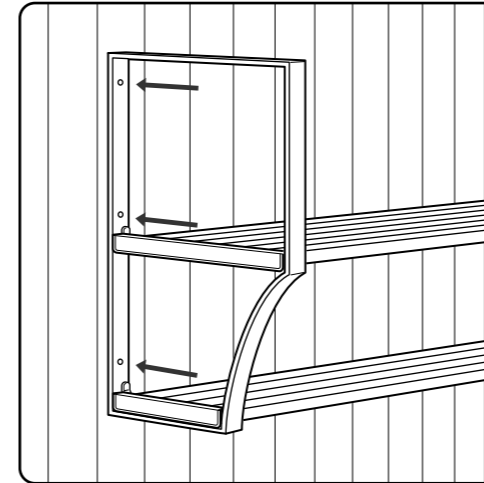

取付けられる所

5mm厚以上の木質壁には

付属の 木ネジで板壁・木質新建材・合板などに取付けられます。

枠後面には取付け穴がそれぞれ3ヶ所あります。枠3本合計9ヶ所を、必ずネジ止めしてください。

プラスドライバー が必要です