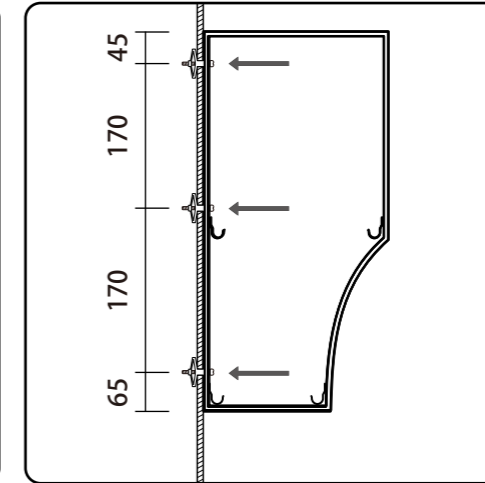

薄板ボード壁には

市販のボード用アンカーをご使用ください。ドリルで下穴をあけ、アンカーを差し込み、ネジをしめるとアンカーが開いて固定できます。

ドリル プラスドライバー アンカー 9本 が必要です