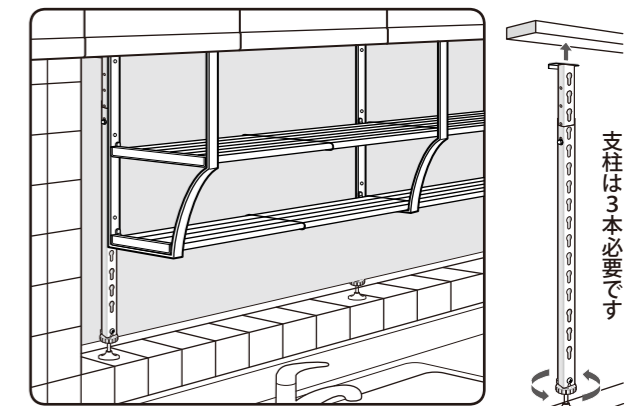

### 吊り戸棚への取付けは

吊り戸棚の底面に下穴をあけ、市販のボルト・ワッシャ・ナットで枠の上部を固定します。

枠の裏に市販の両面テープを貼ると安定します。

ドリル プラスドライバー M4x30ボルト 6本 ワッシャ 6個 M4ナット 6個 が必要です

●両面テープ(幅19mm以下の厚手タイプ)

### 出窓や窓枠には

別売のワンタッチ支柱をご使用ください。ジャッキ効果で上下に突っ張って支柱を固定します。

- TST-60(高さ55mm~90mm用)
  - TST-90(高さ90mm~120mm用)
- の2タイプです。

プラスドライバー が必要です