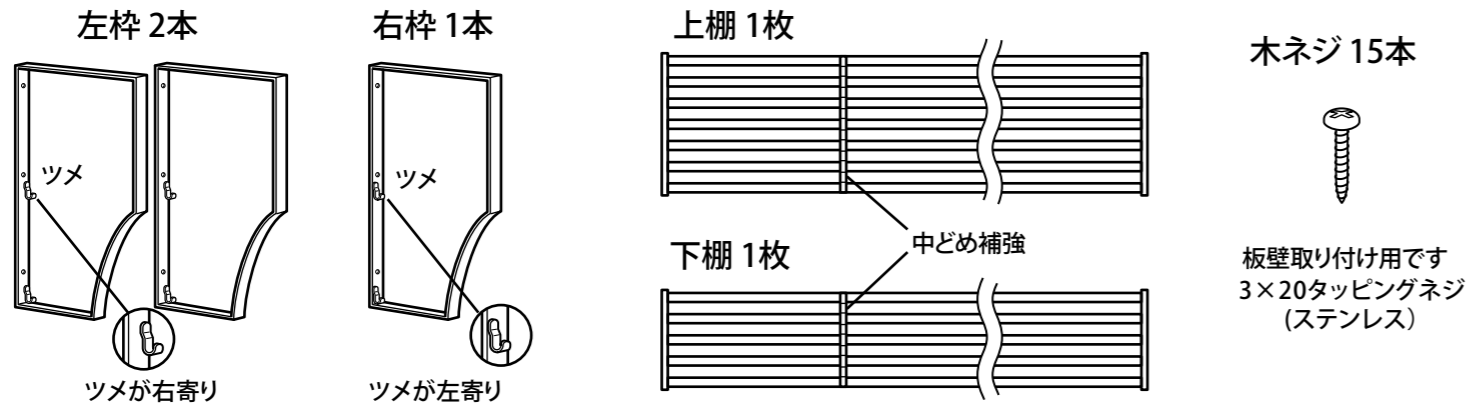

パイプ棚 2段 取付説明書

品番 PA2-180

このたびは お買い上げいただきまして、まことにありがとうございます。
取付けられる前に、この説明書をよくお読みください。また説明書は必ず保管してください。

安全に関するご注意

注意事項を記載していますので必ずお読みいただき、保管してください。

- ●土壁・しっくい・石膏ボードなどの、こわれやすい壁への取付けは避けてください。
- ●木ネジで取付ける際には、穴などが残ってもさしつかえのない場所へ取付けてください。
- ●取付け場所の強度に 充分ご注意ください。必ず丈夫な所に取り付けてください。
- ●火の近くには 取付けないでください(棚の両端に樹脂を使っています)。
- ●制限荷重は 棚 1 枚当たり 20 kg 迄です。お守りください。
- ●棚を完全に取付けたあと、物をのせてください。
- ●ガラス製品などの割れ物や、壊れやすい物、貴重品は、落下する恐れがありますので置かないでください。
- ●棚以外のご使用はやめてください。

部品をご確認ください

取付方法

1. 1 枠を取り付けます。
2. 2 棚を枠のツメにはめ込みます。

場所に応じた取付け方法が必要ですので、右ページの「取付けられる所」をご参照ください。