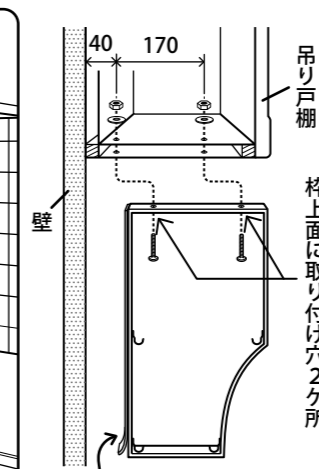

## 取付けられる所

### タイル壁への取付けは

市販のコンクリートプラグをご使用ください。コンクリートドリルで穴をあけ、プラグを打ち込み、木ネジで固定します。

ドリル プラスドライバー 木ネジ 4x20 9本 プラグ #8x20 9個 が必要です

### 吊り戸棚への取付けは

吊り戸棚の底面に下穴をあけ、市販のボルト・ワッシャ・ナットで枠の上部を固定します。

枠の裏に市販の両面テープを貼ると安定します。

ドリル プラスドライバー M4x30ボルト 6本 ワッシャ 6個 M4ナット 6個 が必要です

●両面テープ(幅19mm以下の厚手タイプ)