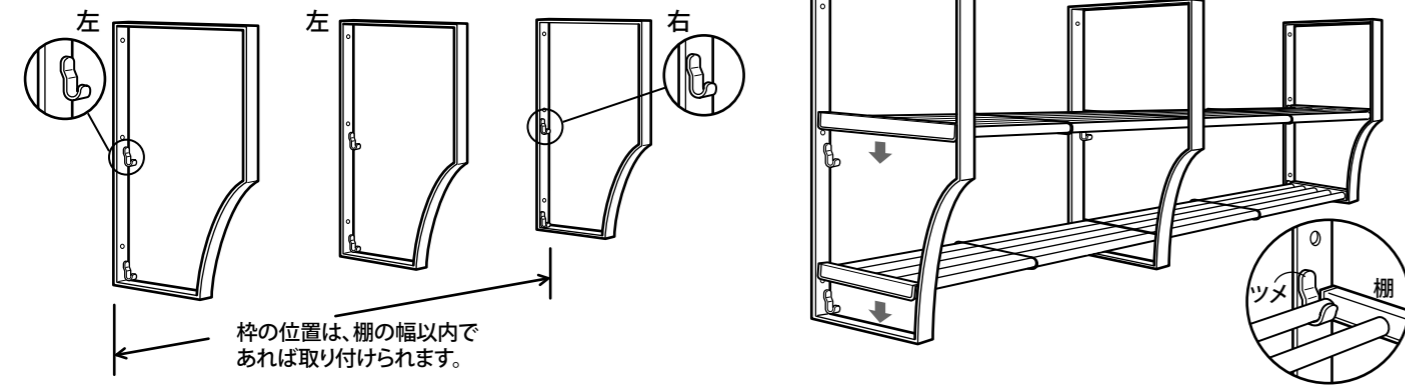

お手入れ方法とご注意

- ●汚れ落としは必ず、中性洗剤をご使用ください。洗剤を布につけ 汚れを拭き、充分水洗いしてください。
- ●つぎの洗剤は サビの原因になりますのでご使用しないでください。(酸性洗剤・漂白剤・タイル洗浄剤・塩酸・苛性ソーダなど)
- ●金たわし等、表面をキズ付ける恐れのある物はご使用しないでください。
- ●一か月に一回は から拭きしてお手入れしてください。

材質表示

パイプ	ステンレス
中どめ補強	ステンレス
樹脂部	ナイロン