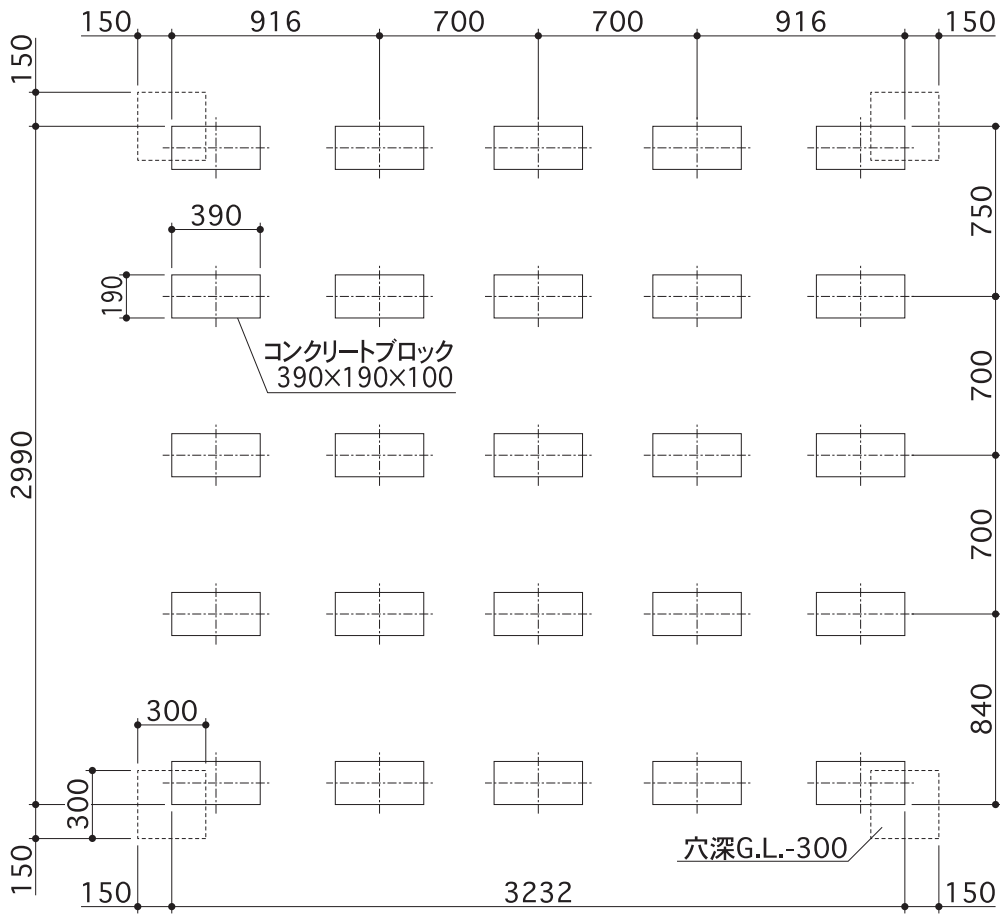

ND-3229

出入口側