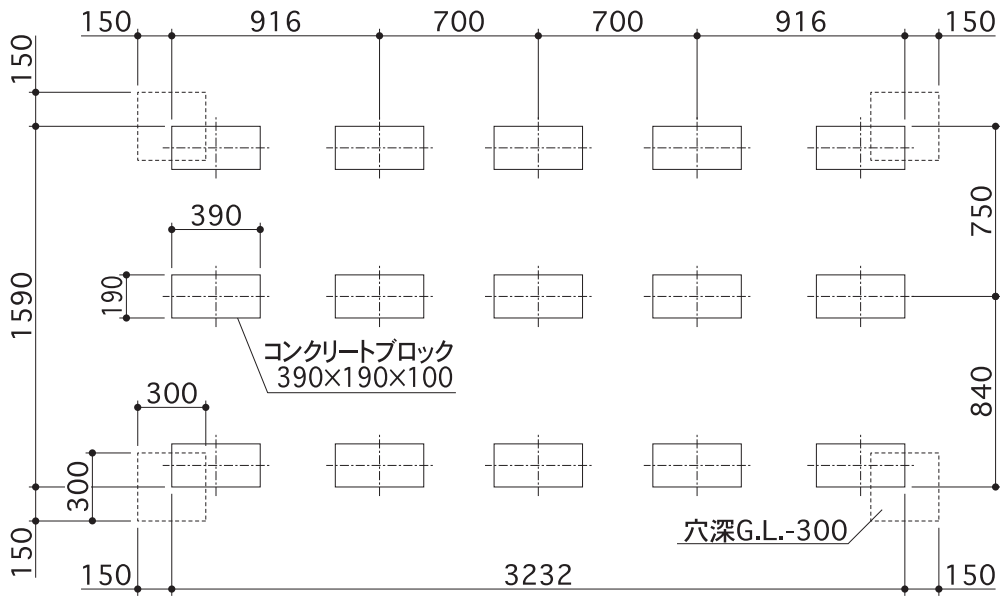

# ND-3215

出入口側