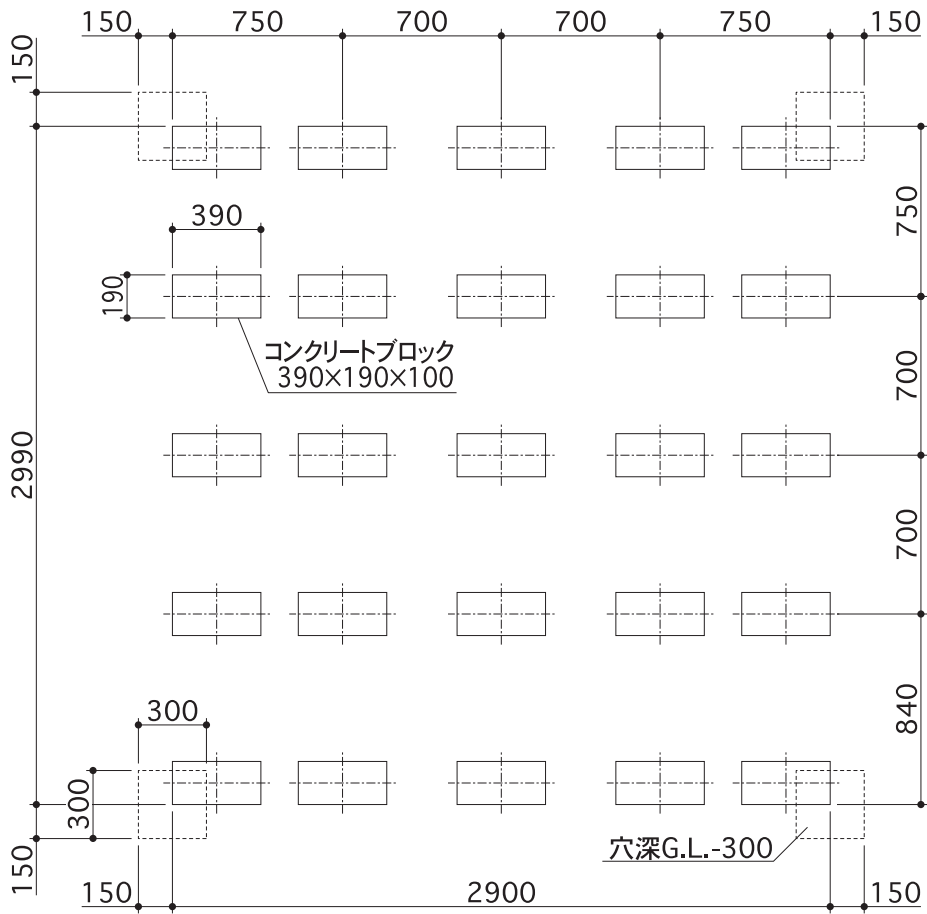

ND-2929

出入口側