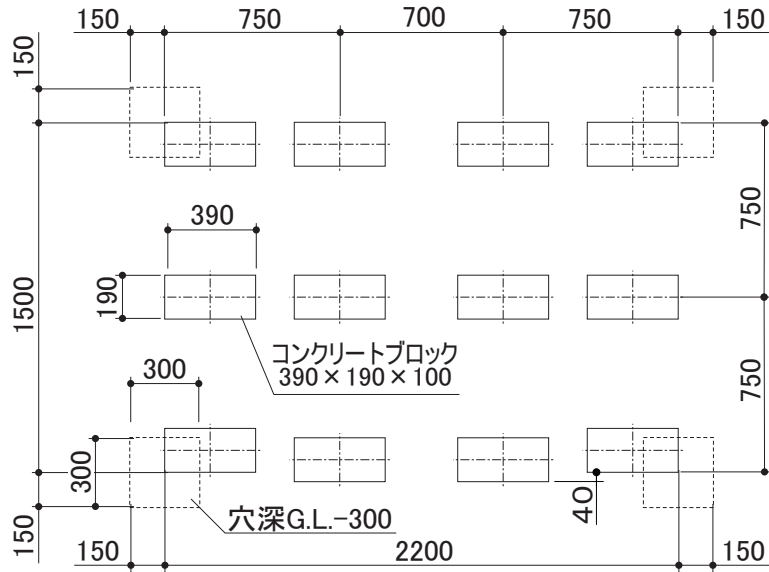

LSN-2215

出入口側