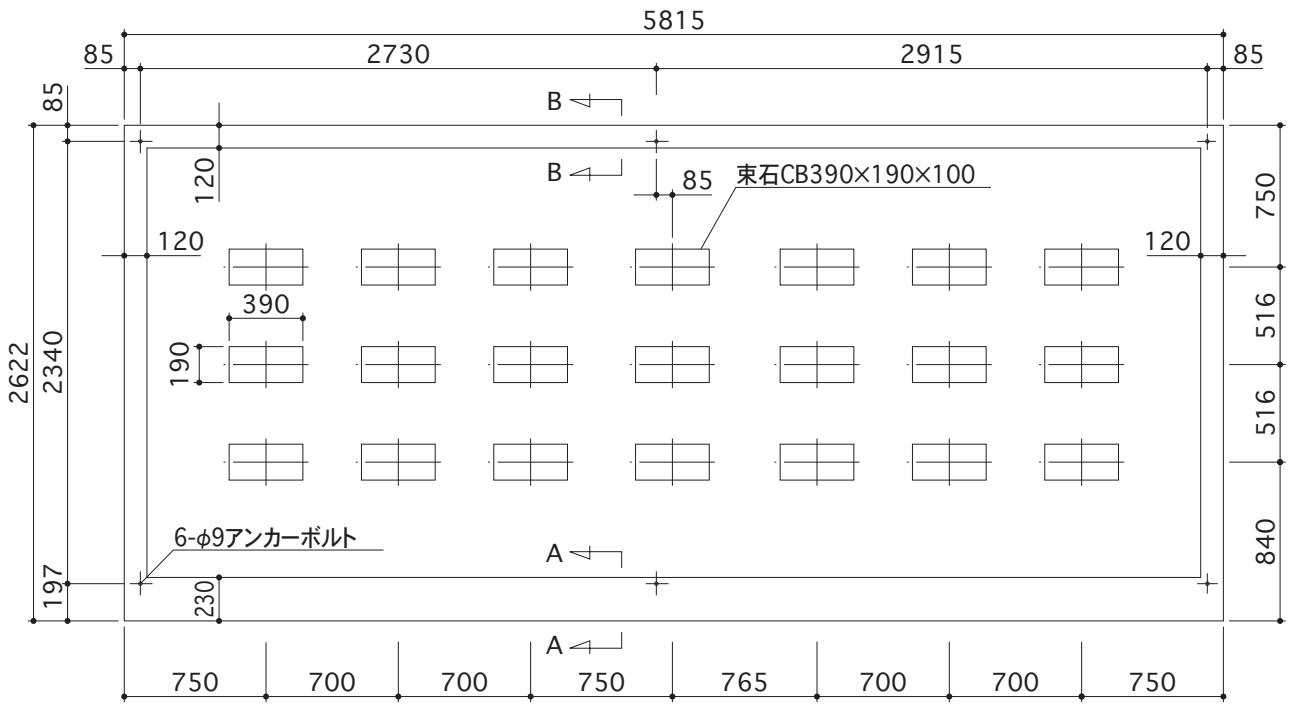

JNA-5826

出入口側

A-A断面図

B-B断面図