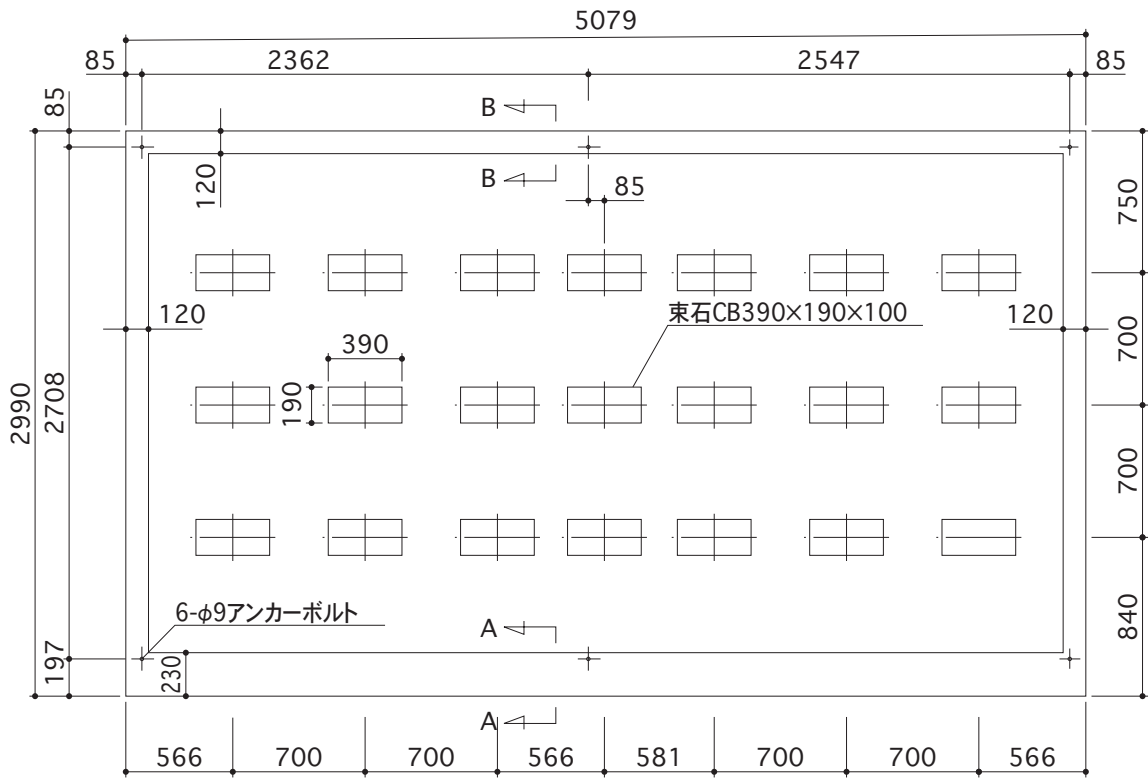

JNA-5029

出入口側

A-A断面図

B-B断面図