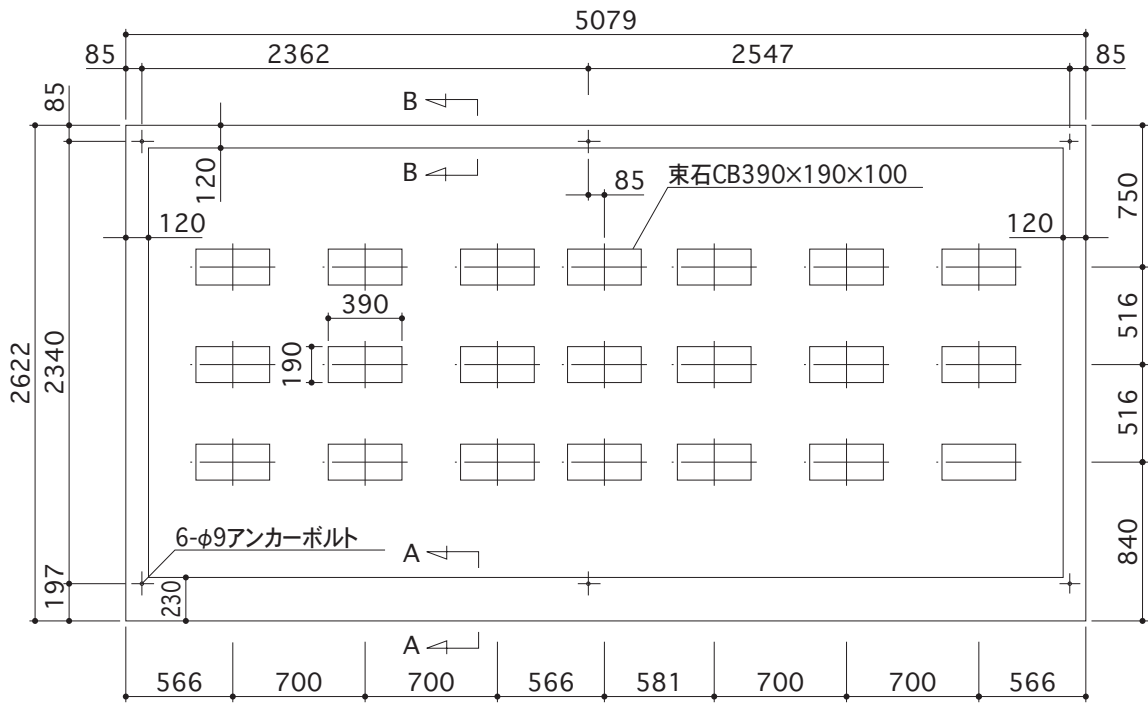

JNA-5026

出入口側

A-A断面図

B-B断面図