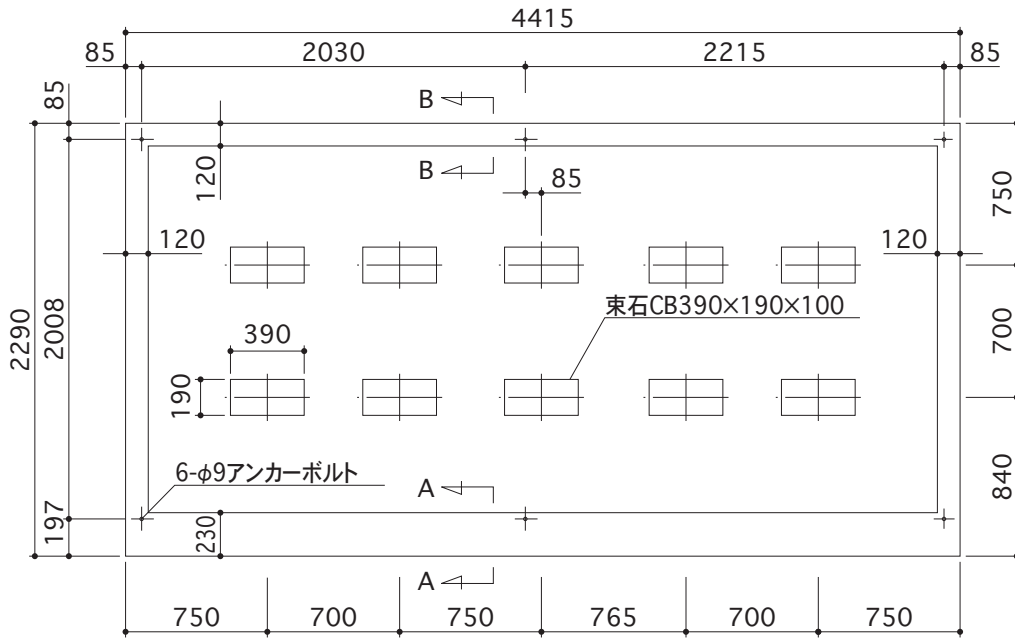

JNA-4422

出入口側

A-A断面図

B-B断面図