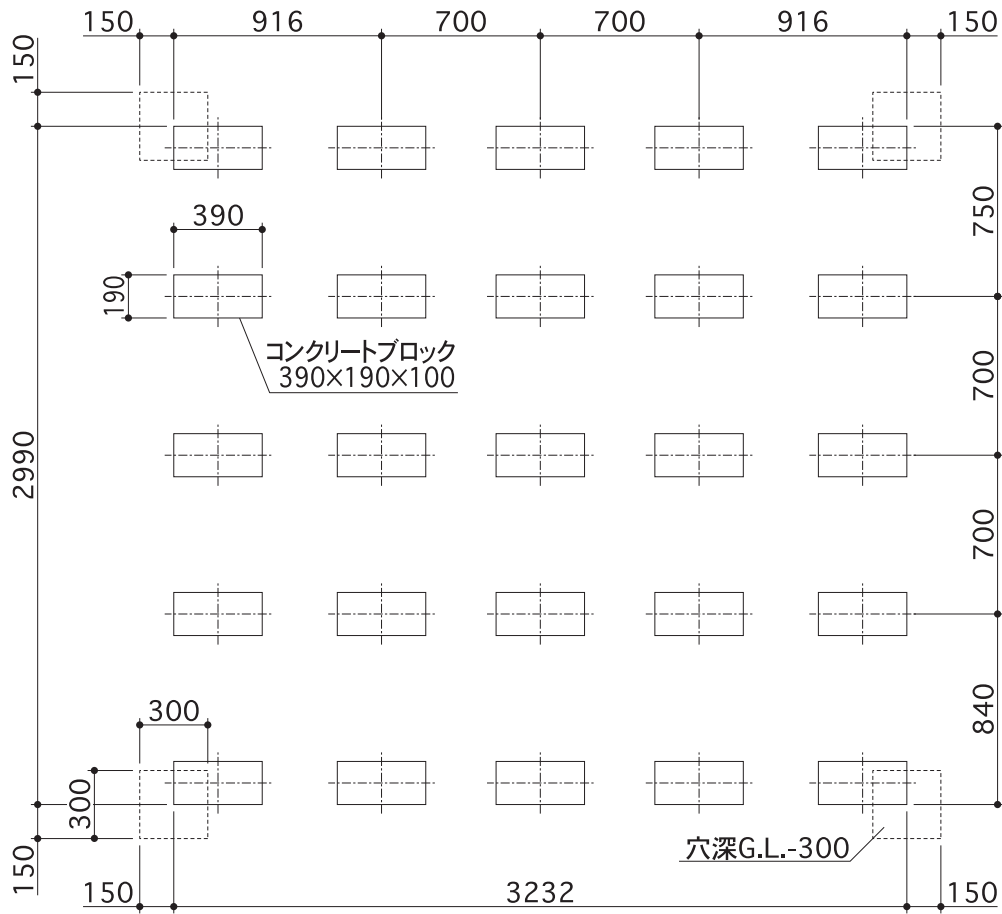

JN-3229

出入口側