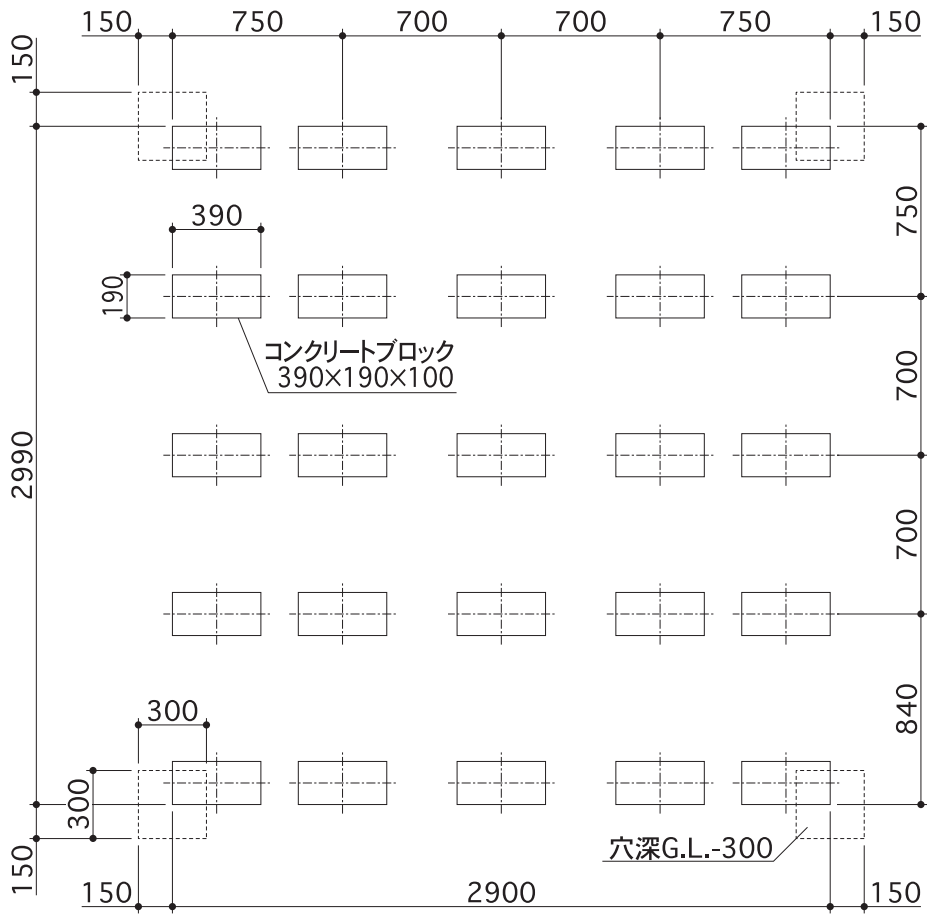

JN-2929

出入口側