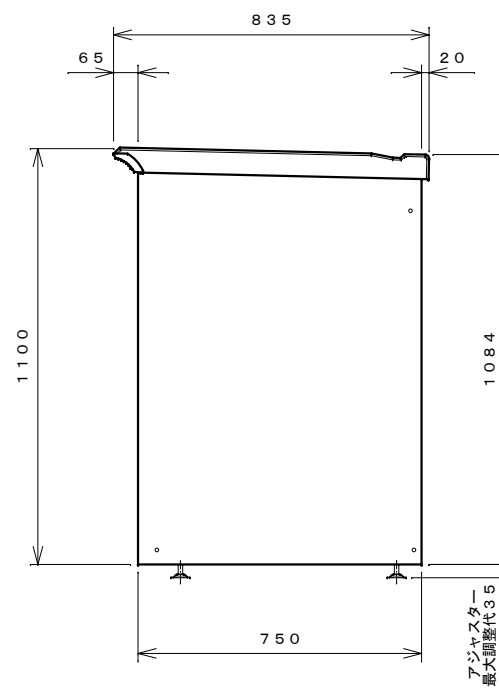

正面図

右側面図

側面断面図

棚高さは床上面より、最低393から最高593まで50間隔で5段階に調節可能です。

平面断面図

ブロック並べ図

仕様大要

品名	板厚	材質	仕上げ
床	t 0.8	亜鉛鉄板	ポリエステル系樹脂塗装
左右壁	t 0.5	"	"
後壁パネル	t 0.4	"	"
壁つなぎ	t 0.8	"	"
屋根	t 0.5	"	"
扉	t 0.6	"	アクリル系樹脂塗装 (ホワイトはポリエステル系樹脂塗装)
棚 (1枚)	t 0.4	"	ポリエステル系樹脂塗装

名称	タクボ物置「グランプレステージ」 GP-97DF 仕様図
----	---------------------------------

株式会社 田窪工業所