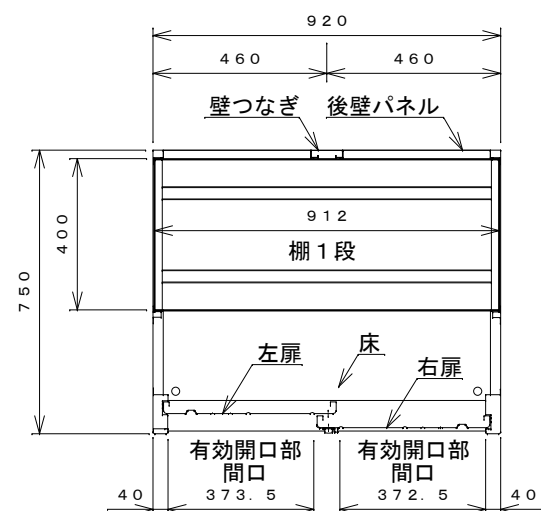

正面図

右側面図

側面断面図

棚高さは床上面より、最低393から最高593まで50間隔で5段階に調節可能です。

平面断面図

ブロック並べ図

仕様大要

品名	板厚	材質	仕上げ
床	t 0.8	亜鉛鉄板	ポリエステル系樹脂塗装
左右壁	t 0.5	"	"
後壁パネル	t 0.4	"	"
壁つなぎ	t 0.8	"	"
屋根	t 0.5	"	"
扉	t 0.6	"	アクリル系樹脂塗装 (ホワイトはポリエステル系樹脂塗装)
棚 (1枚)	t 0.4	"	ポリエステル系樹脂塗装