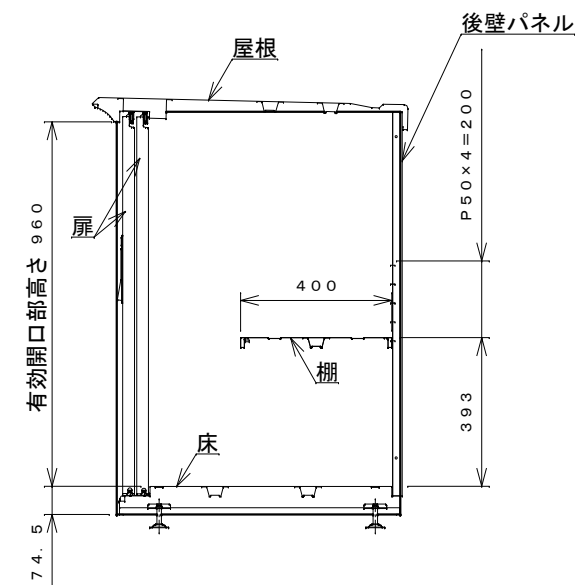

正面図

右側面図

側面断面図

棚高さは床上面より、最低393から最高593まで50間隔で5段階に調節可能です。

平面断面図

ブロック並べ図

仕様大要

品名	板厚	材質	仕上げ
床	t 0.8	亜鉛鉄板	ポリエステル系樹脂塗装
左右壁	t 0.5	"	"
後壁パネル	t 0.4	"	"
壁つなぎ	t 0.8	"	"
屋根	t 0.5	"	"
扉	t 0.6	"	アクリル系樹脂塗装 (ホワイトはポリエステル系樹脂塗装)
棚 (1枚)	t 0.4	"	ポリエステル系樹脂塗装

名称	タクボ物置「グランプレステージ」 GP-97DF 仕様図
----	---------------------------------

株式会社 田窪工業所