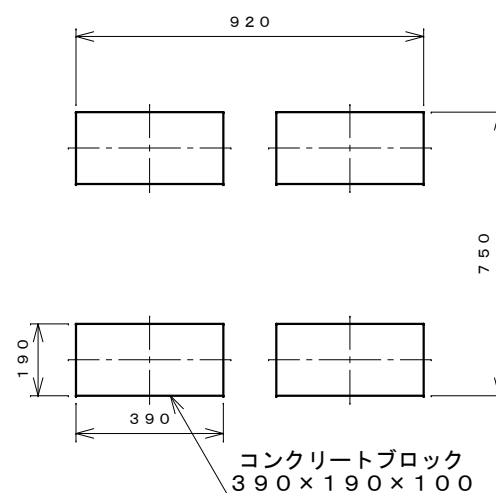

正面図

右側面図

側面断面図

棚高さは床上面より、最低393から最高593まで50間隔で5段階に調節可能です。

平面断面図

ブロック並べ図

仕様大要

品名	板厚	材質	仕上げ
床	t 0.8	亜鉛鉄板	ポリエステル系樹脂塗装
左右壁	t 0.5	"	"
後壁パネル	t 0.4	"	"
壁つなぎ	t 0.8	"	"
屋根	t 0.5	"	"
扉	t 0.6	"	アクリル系樹脂塗装 (ホワイトはポリエステル系樹脂塗装)
棚 (1枚)	t 0.4	"	ポリエステル系樹脂塗装