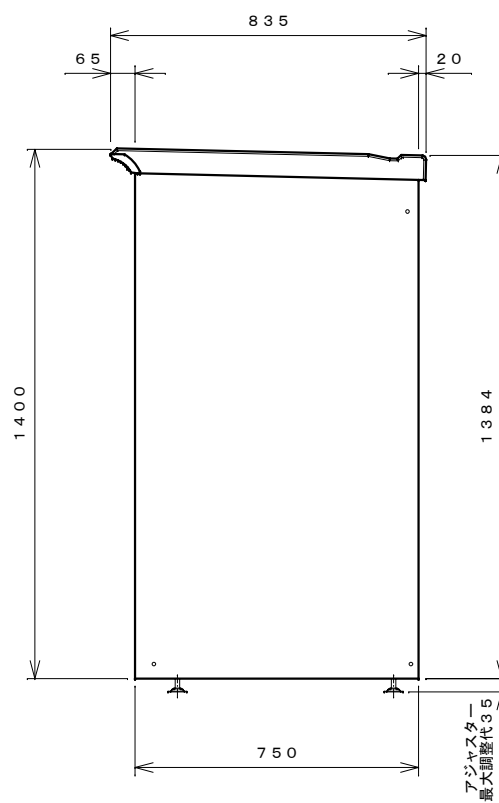

正面図

右側面図

側面断面図

棚高さは床上面より、最低393から最高993まで50間隔で13段階に調節可能です。

平面断面図

ブロック並べ図

仕様大要

品名	板厚	材質	仕上げ
床	t 0.8	亜鉛鉄板	ポリエステル系樹脂塗装
左右壁	t 0.5	"	"
後壁パネル	t 0.4	"	"
壁つなぎ	t 0.8	"	"
屋根	t 0.5	"	"
扉	t 0.6	"	アクリル系樹脂塗装 (ホワイトはポリエステル系樹脂塗装)
棚(2枚)	t 0.4	"	ポリエステル系樹脂塗装

名称	タクボ物置「グランプレステージ」 GP-97CF 仕様図
----	---------------------------------

株式会社 田窪工業所