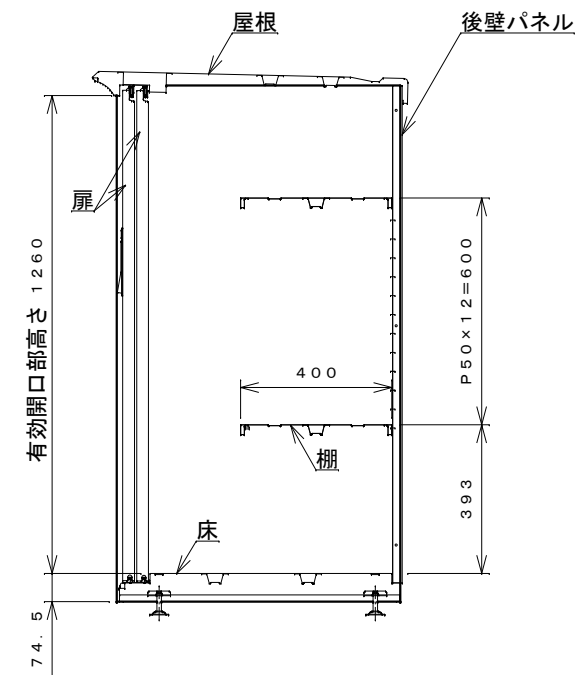

正面図

右側面図

側面断面図

棚高さは床上面より、最低393から最高993まで50間隔で13段階に調節可能です。

平面断面図

ブロック並べ図

仕様大要

品名	板厚	材質	仕上げ
床	t 0.8	亜鉛鉄板	ポリエステル系樹脂塗装
左右壁	t 0.5	"	"
後壁パネル	t 0.4	"	"
壁つなぎ	t 0.8	"	"
屋根	t 0.5	"	"
扉	t 0.6	"	アクリル系樹脂塗装 (ホワイトはポリエステル系樹脂塗装)
棚(2枚)	t 0.4	"	ポリエステル系樹脂塗装

名称	タクボ物置「グランプレステージ」 GP-97CF 仕様図
----	---------------------------------

株式会社 田窪工業所