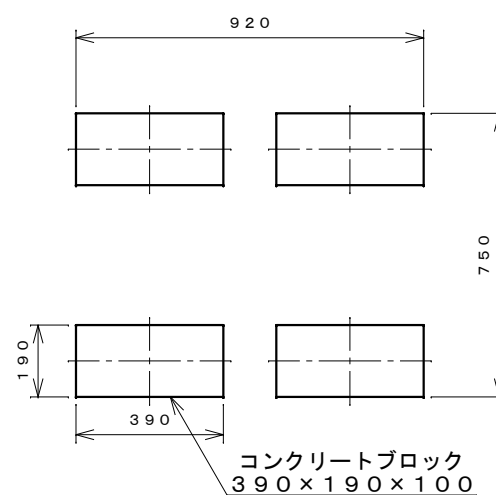

正面図

右側面図

側面断面図

棚高さは床上面より、最低393から最高993まで50間隔で13段階に調節可能です。

平面断面図

ブロック並べ図

仕様大要

品名	板厚	材質	仕上げ
床	t 0.8	亜鉛鉄板	ポリエステル系樹脂塗装
左右壁	t 0.5	"	"
後壁パネル	t 0.4	"	"
壁つなぎ	t 0.8	"	"
屋根	t 0.5	"	"
扉	t 0.6	"	アクリル系樹脂塗装 (ホワイトはポリエステル系樹脂塗装)
棚(2枚)	t 0.4	"	ポリエステル系樹脂塗装