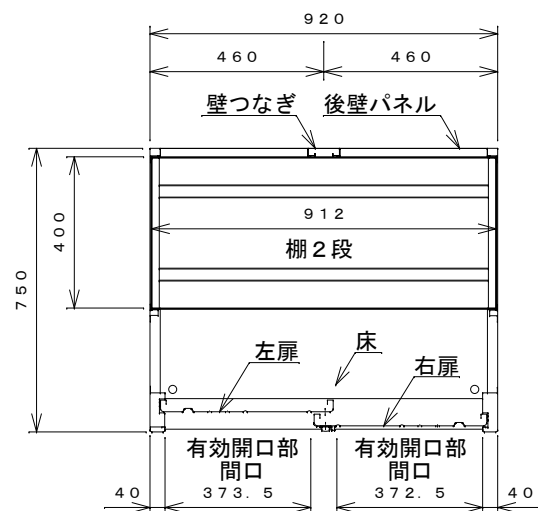

正面図

右側面図

側面断面図

棚高さは床上面より、最低393から最高993まで50間隔で13段階に調節可能です。

平面断面図

ブロック並べ図

仕様大要

品名	板厚	材質	仕上げ
床	t 0.8	亜鉛鉄板	ポリエステル系樹脂塗装
左右壁	t 0.5	"	"
後壁パネル	t 0.4	"	"
壁つなぎ	t 0.8	"	"
屋根	t 0.5	"	"
扉	t 0.6	"	アクリル系樹脂塗装 (ホワイトはポリエステル系樹脂塗装)
棚(2枚)	t 0.4	"	ポリエステル系樹脂塗装

名称	タクボ物置「グランプレステージ」 GP-97CF 仕様図
----	---------------------------------

株式会社 田窪工業所