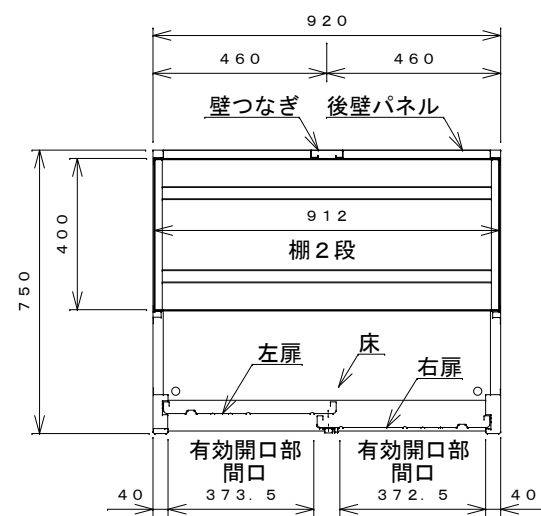

正面図

右側面図

側面断面図

棚高さは床上面より、最低393から最高1193まで50間隔で17段階に調節可能です。

平面断面図

ブロック並べ図

仕様大要

品名	板厚	材質	仕上げ
床	t 0.8	亜鉛鉄板	ポリエステル系樹脂塗装
左右壁	t 0.5	"	"
後壁パネル	t 0.4	"	"
壁つなぎ	t 0.8	"	"
屋根	t 0.5	"	"
扉	t 0.6	"	アクリル系樹脂塗装 (ホワイトはポリエステル系樹脂塗装)
棚(2枚)	t 0.4	"	ポリエステル系樹脂塗装

名称	タクボ物置「グランプレステージ」 GP-97BF 仕様図
----	---------------------------------

株式会社 田窪工業所