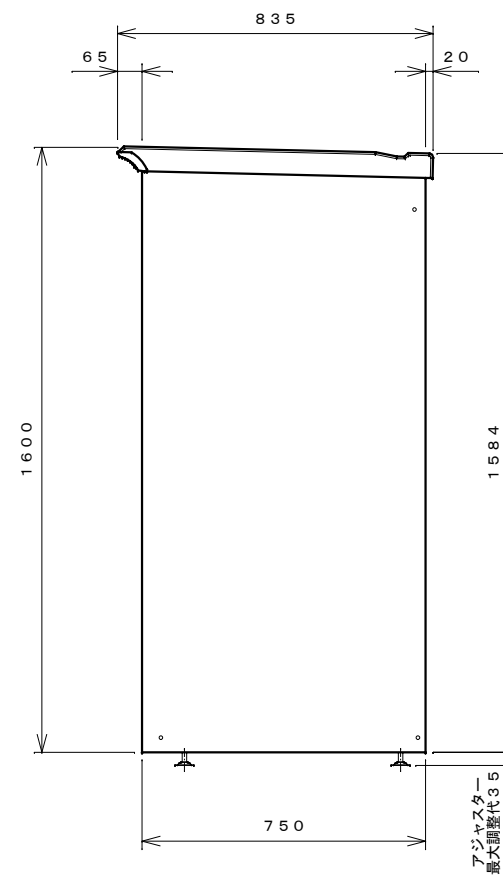

正面図

右側面図

側面断面図

棚高さは床上面より、最低393から最高1193まで50間隔で17段階に調節可能です。

平面断面図

ブロック並べ図

仕様大要

品名	板厚	材質	仕上げ
床	t 0.8	亜鉛鉄板	ポリエステル系樹脂塗装
左右壁	t 0.5	"	"
後壁パネル	t 0.4	"	"
壁つなぎ	t 0.8	"	"
屋根	t 0.5	"	"
扉	t 0.6	"	アクリル系樹脂塗装 (ホワイトはポリエステル系樹脂塗装)
棚(2枚)	t 0.4	"	ポリエステル系樹脂塗装

名称	タクボ物置「グランプレステージ」 GP-97BF 仕様図
----	---------------------------------

株式会社 田窪工業所