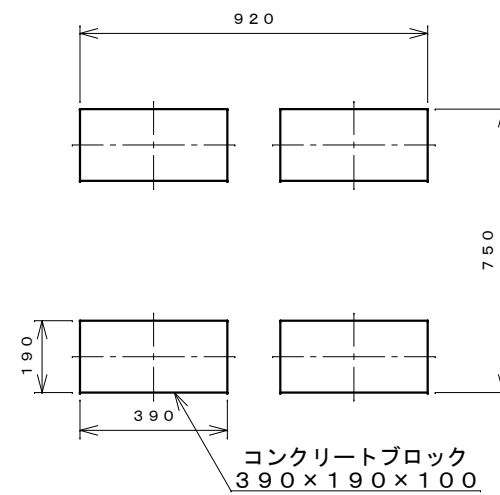

正面図

右側面図

側面断面図

棚高さは床上面より、最低393から最高1193まで50間隔で17段階に調節可能です。

平面断面図

ブロック並べ図

仕様大要

品名	板厚	材質	仕上げ
床	t 0.8	亜鉛鉄板	ポリエステル系樹脂塗装
左右壁	t 0.5	"	"
後壁パネル	t 0.4	"	"
壁つなぎ	t 0.8	"	"
屋根	t 0.5	"	"
扉	t 0.6	"	アクリル系樹脂塗装 (ホワイトはポリエステル系樹脂塗装)
棚(2枚)	t 0.4	"	ポリエステル系樹脂塗装