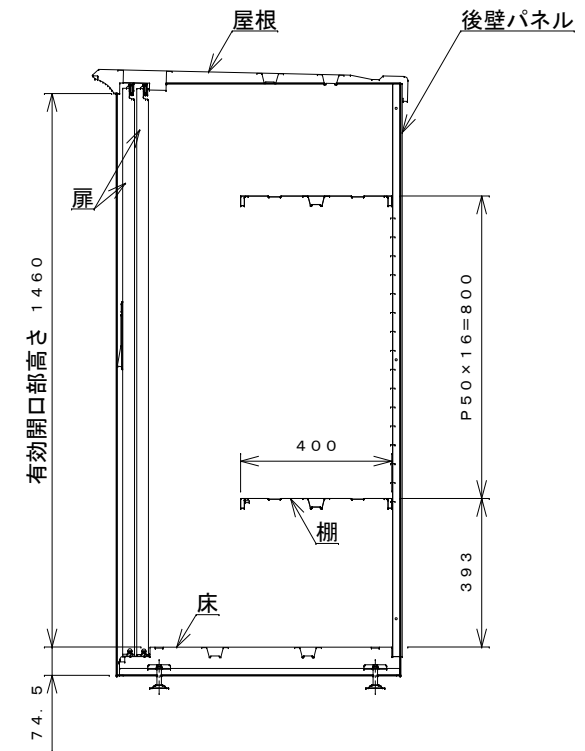

正面図

右側面図

側面断面図

棚高さは床上面より、最低393から最高1193まで50間隔で17段階に調節可能です。

平面断面図

ブロック並べ図

仕様大要

品名	板厚	材質	仕上げ
床	t 0.8	亜鉛鉄板	ポリエステル系樹脂塗装
左右壁	t 0.5	"	"
後壁パネル	t 0.4	"	"
壁つなぎ	t 0.8	"	"
屋根	t 0.5	"	"
扉	t 0.6	"	アクリル系樹脂塗装 (ホワイトはポリエステル系樹脂塗装)
棚(2枚)	t 0.4	"	ポリエステル系樹脂塗装

名称	タクボ物置「グランプレステージ」 GP-97BF 仕様図
----	---------------------------------

株式会社 田窪工業所