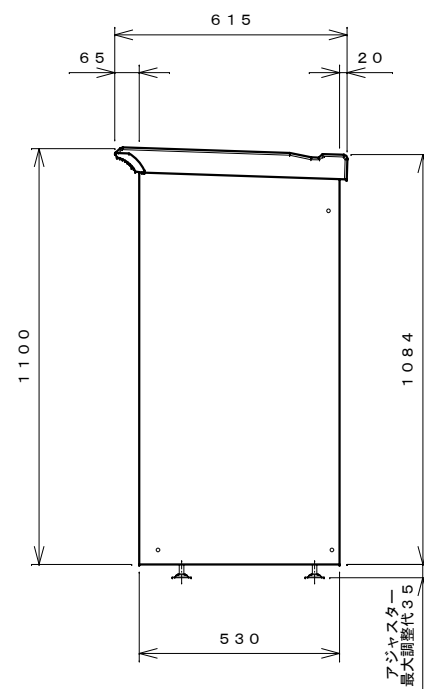

正面図

右側面図

側面断面図

棚高さは床上面より、最低393
から最高593まで50間隔で
5段階に調節可能です。

平面断面図

ブロック並べ図

仕様大要

品名	板厚	材質	仕上げ
床	t 0.8	亜鉛鉄板	ポリエステル系樹脂塗装
左右壁	t 0.5	"	"
後壁パネル	t 0.4	"	"
壁つなぎ	t 0.8	"	"
屋根	t 0.5	"	"
扉	t 0.6	"	アクリル系樹脂塗装 (ホワイトはポリエステル系樹脂塗装)
棚(1枚)	t 0.4	"	ポリエステル系樹脂塗装

名称	タクボ物置「グランプレステージ」 GP-95DF 仕様図
----	---------------------------------

株式会社 田窪工業所