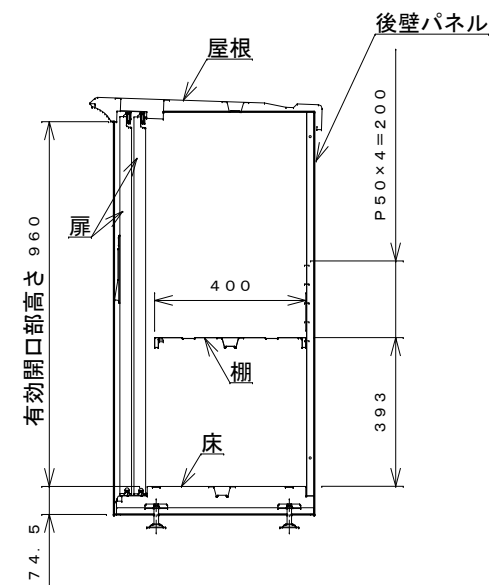

正面図

右側面図

側面断面図

棚高さは床上面より、最低393
から最高593まで50間隔で
5段階に調節可能です。

平面断面図

ブロック並べ図

仕様大要

品名	板厚	材質	仕上げ
床	t 0.8	亜鉛鉄板	ポリエステル系樹脂塗装
左右壁	t 0.5	"	"
後壁パネル	t 0.4	"	"
壁つなぎ	t 0.8	"	"
屋根	t 0.5	"	"
扉	t 0.6	"	アクリル系樹脂塗装 (ホワイトはポリエステル系樹脂塗装)
棚(1枚)	t 0.4	"	ポリエステル系樹脂塗装

名称	タクボ物置「グランプレステージ」 GP-95DF 仕様図
----	---------------------------------

株式会社 田窪工業所