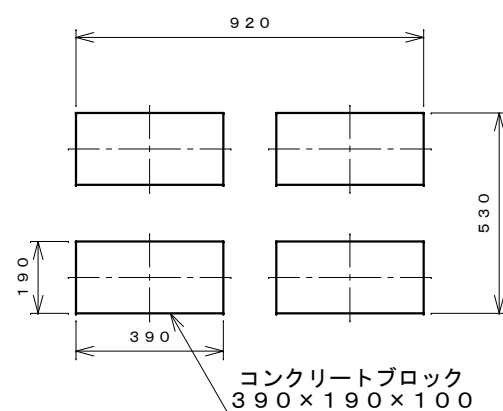

正面図

右側面図

側面断面図

棚高さは床上面より、最低393
から最高593まで50間隔で
5段階に調節可能です。

平面断面図

ブロック並べ図

仕様大要

品名	板厚	材質	仕上げ
床	t 0.8	亜鉛鉄板	ポリエステル系樹脂塗装
左右壁	t 0.5	"	"
後壁パネル	t 0.4	"	"
壁つなぎ	t 0.8	"	"
屋根	t 0.5	"	"
扉	t 0.6	"	アクリル系樹脂塗装 (ホワイトはポリエステル系樹脂塗装)
棚(1枚)	t 0.4	"	ポリエステル系樹脂塗装