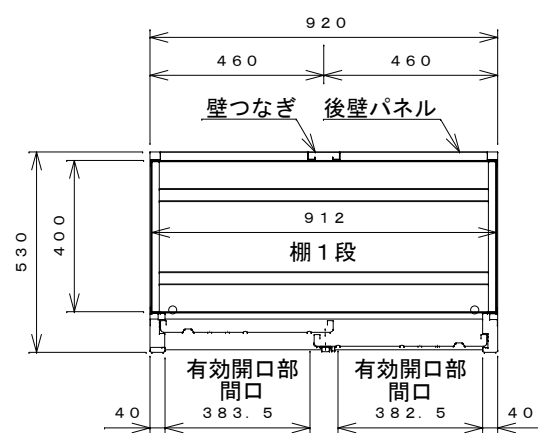

正面図

右側面図

側面断面図

棚高さは床上面より、最低393
から最高593まで50間隔で
5段階に調節可能です。

平面断面図

ブロック並べ図

仕様大要

品名	板厚	材質	仕上げ
床	t 0.8	亜鉛鉄板	ポリエステル系樹脂塗装
左右壁	t 0.5	"	"
後壁パネル	t 0.4	"	"
壁つなぎ	t 0.8	"	"
屋根	t 0.5	"	"
扉	t 0.6	"	アクリル系樹脂塗装 (ホワイトはポリエステル系樹脂塗装)
棚(1枚)	t 0.4	"	ポリエステル系樹脂塗装