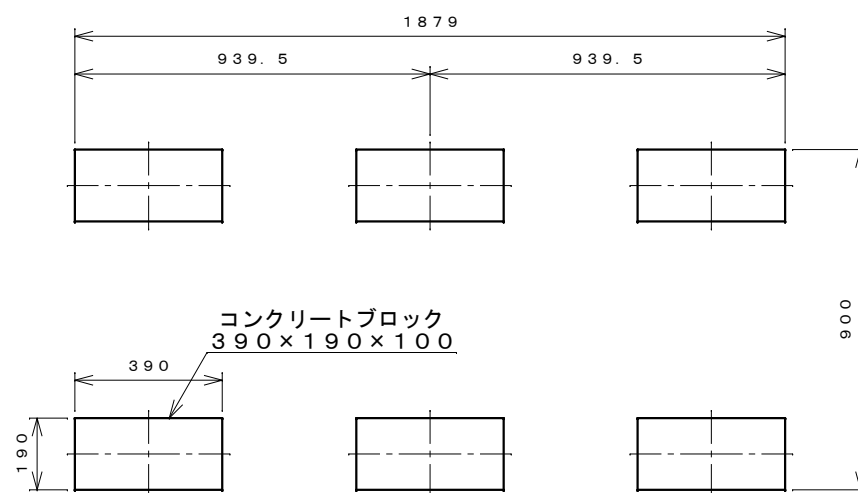

正面図

右側面図

側面断面図

棚高さは床パネル上面より、最低393から最高1193まで50間隔で17段階に調節可能です。

平面断面図

ブロック並べ図

仕様概要

品名	板厚	材質	仕上げ
床	t 0.8	亜鉛鉄板	ポリエステル系樹脂塗装
左右壁	t 0.5	"	"
後壁パネル	t 0.4	"	"
壁つなぎ	t 0.8	"	"
屋根	t 0.5	"	"
扉	t 0.6	"	アクリル系樹脂塗装 (ホワイトはポリエステル系樹脂塗装)
棚 (4枚)	t 0.6	"	ポリエステル系樹脂塗装