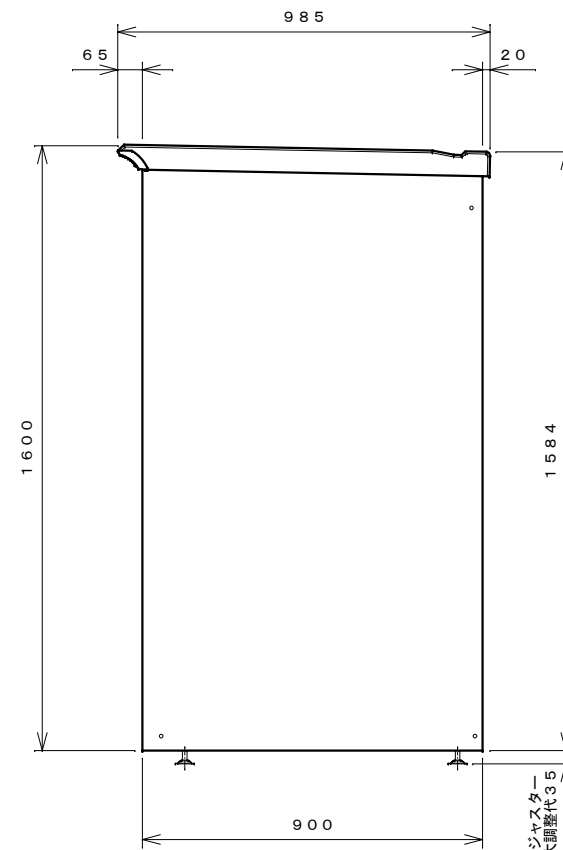

正面図

右側面図

側面断面図

棚高さは床パネル上面より、最低393から最高1193まで50間隔で17段階に調節可能です。

平面断面図

ブロック並べ図

仕様概要

品名	板厚	材質	仕上げ
床	t 0.8	亜鉛鉄板	ポリエステル系樹脂塗装
左右壁	t 0.5	"	"
後壁パネル	t 0.4	"	"
壁つなぎ	t 0.8	"	"
屋根	t 0.5	"	"
扉	t 0.6	"	アクリル系樹脂塗装 (ホワイトはポリエステル系樹脂塗装)
棚 (4枚)	t 0.6	"	ポリエステル系樹脂塗装

名称	タクボ物置「グランプレステージ」 GP-199BF 仕様図
----	----------------------------------

株式会社 田窪工業所