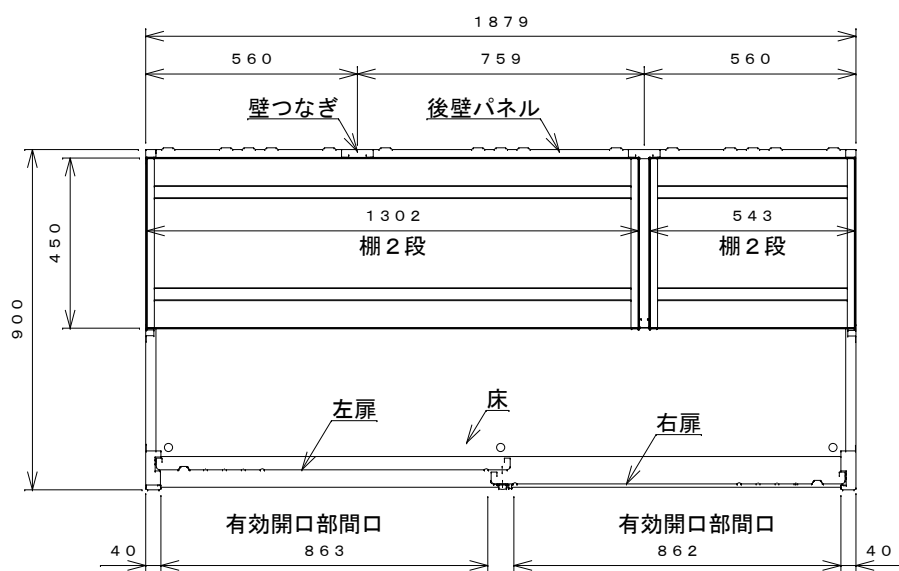

正面図

右側面図

側面断面図

棚高さは床パネル上面より、最低393から最高1193まで50間隔で17段階に調節可能です。

平面断面図

ブロック並べ図

仕様概要

品名	板厚	材質	仕上げ
床	t 0.8	亜鉛鉄板	ポリエステル系樹脂塗装
左右壁	t 0.5	"	"
後壁パネル	t 0.4	"	"
壁つなぎ	t 0.8	"	"
屋根	t 0.5	"	"
扉	t 0.6	"	アクリル系樹脂塗装 (ホワイトはポリエステル系樹脂塗装)
棚 (4枚)	t 0.6	"	ポリエステル系樹脂塗装

名称	タクボ物置「グランプレステージ」 GP-199BF 仕様図
----	----------------------------------

株式会社 田窪工業所