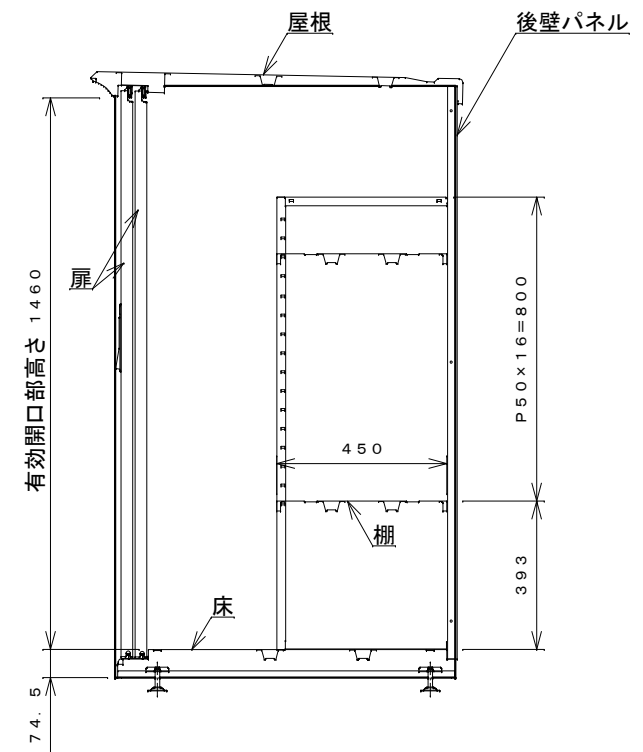

正面図

右側面図

側面断面図

棚高さは床パネル上面より、最低393から最高1193まで50間隔で17段階に調節可能です。

平面断面図

ブロック並べ図

仕様概要

品名	板厚	材質	仕上げ
床	t 0.8	亜鉛鉄板	ポリエステル系樹脂塗装
左右壁	t 0.5	"	"
後壁パネル	t 0.4	"	"
壁つなぎ	t 0.8	"	"
屋根	t 0.5	"	"
扉	t 0.6	"	アクリル系樹脂塗装 (ホワイトはポリエステル系樹脂塗装)
棚 (4枚)	t 0.6	"	ポリエステル系樹脂塗装

名称	タクボ物置「グランプレステージ」 GP-199BF 仕様図
----	----------------------------------

株式会社 田窪工業所