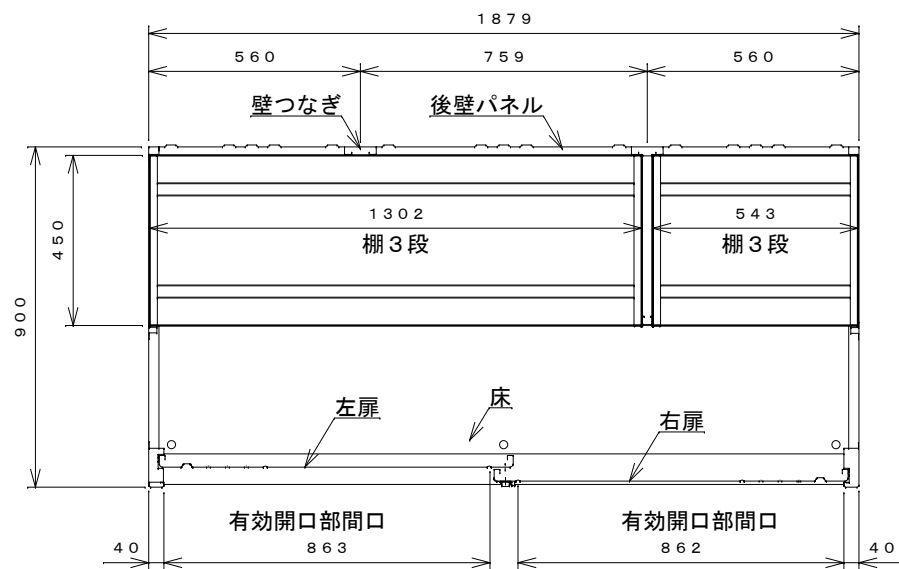

正面図

右側面図

側面断面図

棚高さは床パネル上面より、最低393から最高1393まで50間隔で21段階に調節可能です。

平面断面図

ブロック並べ図

仕様大要

品名	板厚	材質	仕上げ
床	t 0.8	亜鉛鉄板	ポリエステル系樹脂塗装
左右壁	t 0.5	"	"
後壁パネル	t 0.4	"	"
壁つなぎ	t 0.8	"	"
屋根	t 0.5	"	"
扉	t 0.6	"	アクリル系樹脂塗装 (ホワイトはポリエステル系樹脂塗装)
棚 (6枚)	t 0.6	"	ポリエステル系樹脂塗装

名称	タクボ物置「グランプレステージ」 GP-199AF 仕様図
----	----------------------------------

株式会社 田窪工業所