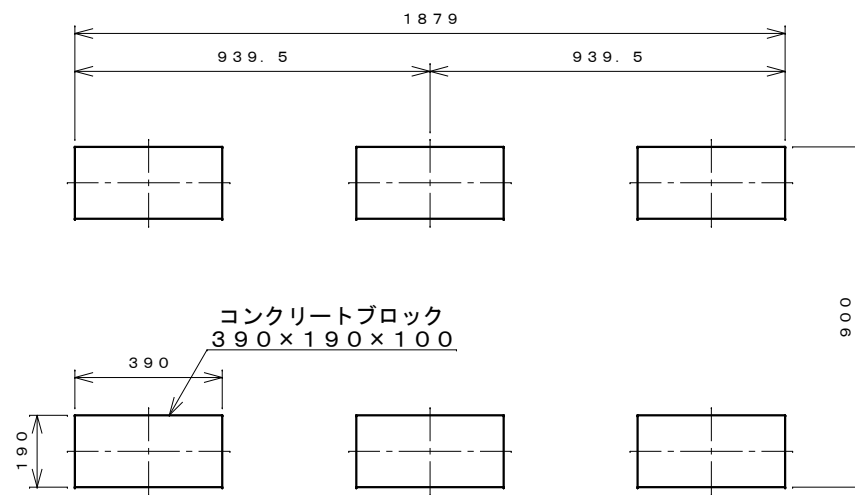

正面図

右側面図

側面断面図

棚高さは床パネル上面より、最低393から最高1393まで50間隔で21段階に調節可能です。

平面断面図

ブロック並べ図

仕様大要

品名	板厚	材質	仕上げ
床	t 0.8	亜鉛鉄板	ポリエステル系樹脂塗装
左右壁	t 0.5	"	"
後壁パネル	t 0.4	"	"
壁つなぎ	t 0.8	"	"
屋根	t 0.5	"	"
扉	t 0.6	"	アクリル系樹脂塗装 (ホワイトはポリエステル系樹脂塗装)
棚 (6枚)	t 0.6	"	ポリエステル系樹脂塗装