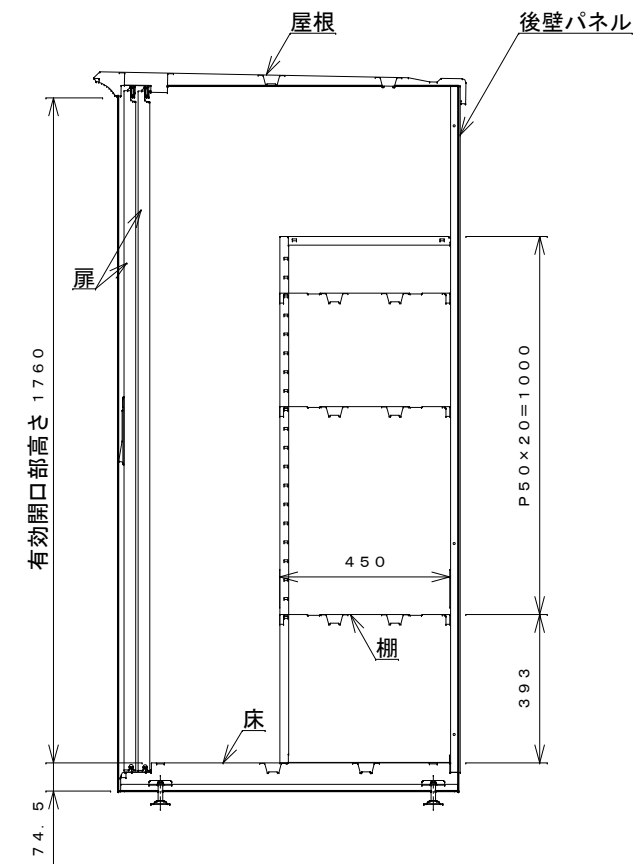

正面図

右側面図

側面断面図

棚高さは床パネル上面より、最低393から最高1393まで50間隔で21段階に調節可能です。

平面断面図

ブロック並べ図

仕様大要

品名	板厚	材質	仕上げ
床	t 0.8	亜鉛鉄板	ポリエステル系樹脂塗装
左右壁	t 0.5	"	"
後壁パネル	t 0.4	"	"
壁つなぎ	t 0.8	"	"
屋根	t 0.5	"	"
扉	t 0.6	"	アクリル系樹脂塗装 (ホワイトはポリエステル系樹脂塗装)
棚 (6枚)	t 0.6	"	ポリエステル系樹脂塗装

名称	タクボ物置「グランプレステージ」 GP-199AF 仕様図
----	----------------------------------

株式会社 田窪工業所