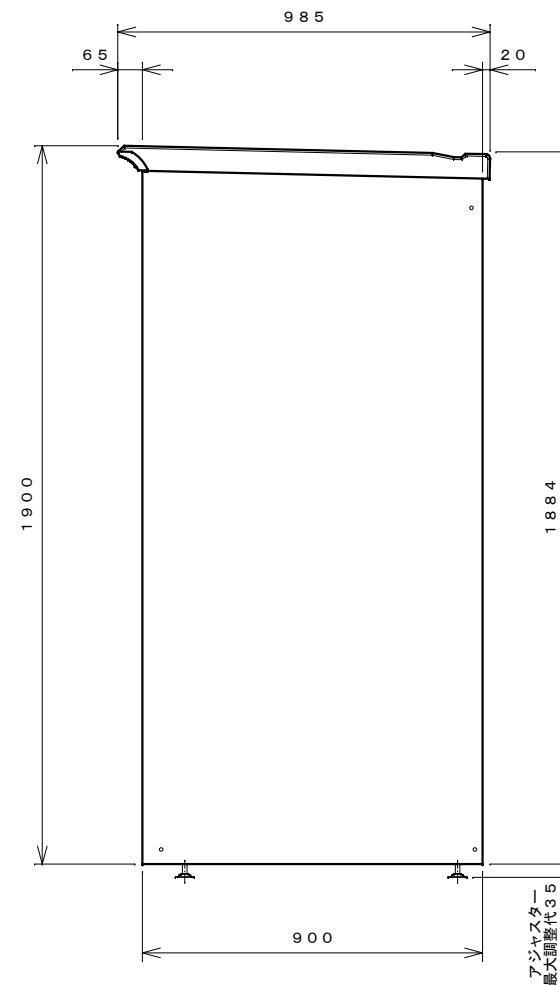

正面図

右側面図

側面断面図

棚高さは床パネル上面より、最低393から最高1393まで50間隔で21段階に調節可能です。

平面断面図

ブロック並べ図

仕様大要

品名	板厚	材質	仕上げ
床	t 0.8	亜鉛鉄板	ポリエステル系樹脂塗装
左右壁	t 0.5	"	"
後壁パネル	t 0.4	"	"
壁つなぎ	t 0.8	"	"
屋根	t 0.5	"	"
扉	t 0.6	"	アクリル系樹脂塗装 (ホワイトはポリエステル系樹脂塗装)
棚 (6枚)	t 0.6	"	ポリエステル系樹脂塗装

名称	タクボ物置「グランプレステージ」 GP-199AF 仕様図
----	----------------------------------

株式会社 田窪工業所