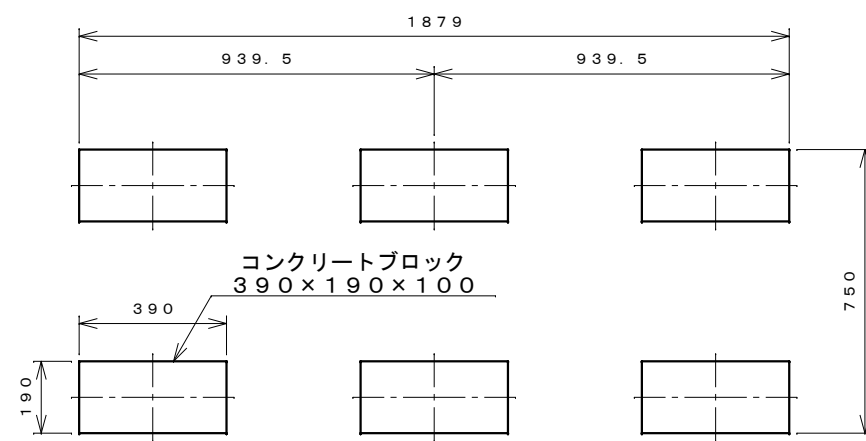

正面図

右側面図

側面断面図

棚高さは床パネル上面より、最低393から最高1593まで50間隔で25段階に調節可能です。

平面断面図

ブロック並べ図

仕様大要

品名	板厚	材質	仕上げ
床	t 0.8	亜鉛鉄板	ポリエステル系樹脂塗装
左右壁	t 0.5	〃	〃
後壁パネル	t 0.4	〃	〃
壁つなぎ	t 0.8	〃	〃
屋根	t 0.5	〃	〃
扉	t 0.6	〃	アクリル系樹脂塗装 (ホワイトはポリエステル系樹脂塗装)
棚 (6枚)	t 0.4	〃	ポリエステル系樹脂塗装