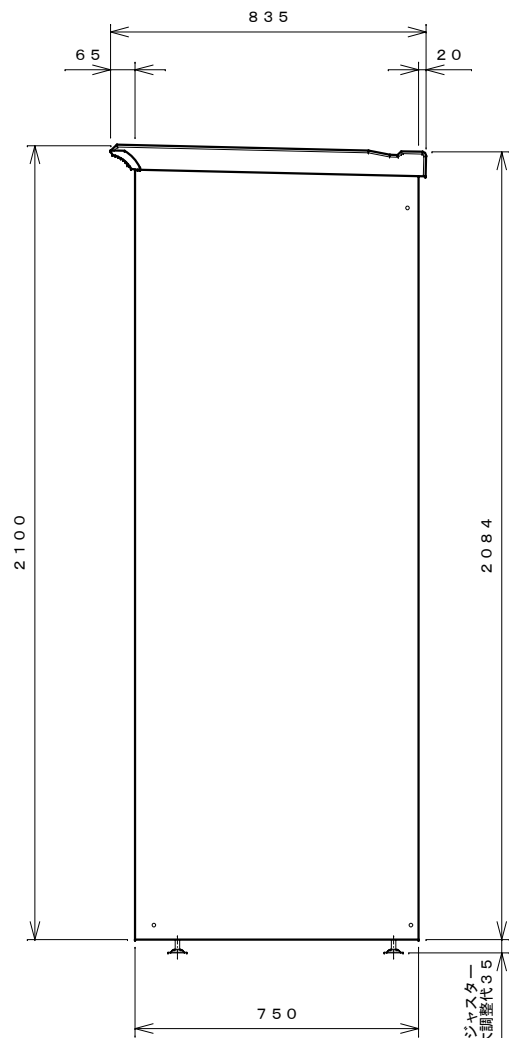

正面図

右側面図

側面断面図

棚高さは床パネル上面より、最低393から最高1593まで50間隔で25段階に調節可能です。

平面断面図

ブロック並べ図

仕様大要

品名	板厚	材質	仕上げ
床	t 0.8	亜鉛鉄板	ポリエステル系樹脂塗装
左右壁	t 0.5	〃	〃
後壁パネル	t 0.4	〃	〃
壁つなぎ	t 0.8	〃	〃
屋根	t 0.5	〃	〃
扉	t 0.6	〃	アクリル系樹脂塗装 (ホワイトはポリエステル系樹脂塗装)
棚 (6枚)	t 0.4	〃	ポリエステル系樹脂塗装

名称	タクボ物置「グランプレステージ」 GP-197HF 仕様図
----	----------------------------------

株式会社 田窪工業所