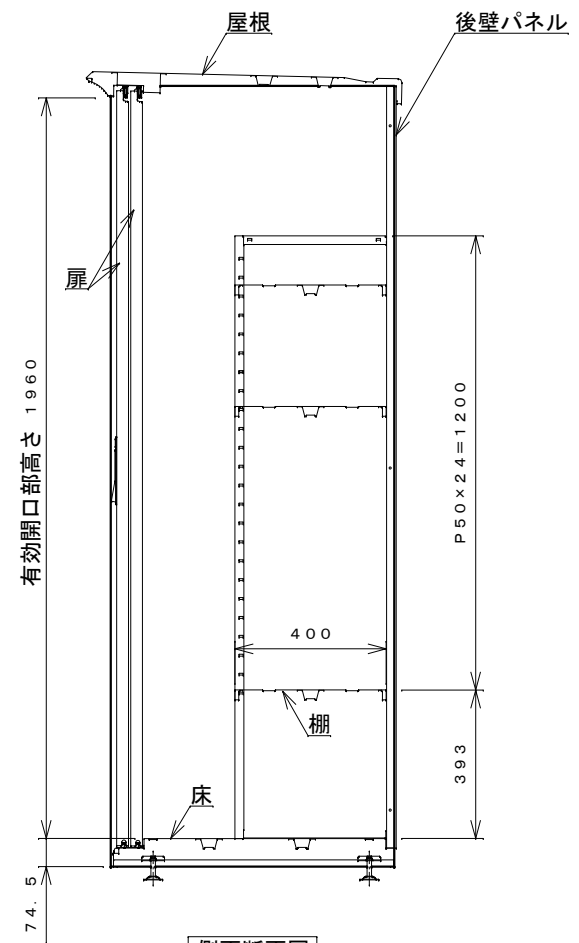

正面図

右側面図

側面断面図

棚高さは床パネル上面より、最低393から最高1593まで50間隔で25段階に調節可能です。

平面断面図

ブロック並べ図

仕様大要

品名	板厚	材質	仕上げ
床	t 0.8	亜鉛鉄板	ポリエステル系樹脂塗装
左右壁	t 0.5	〃	〃
後壁パネル	t 0.4	〃	〃
壁つなぎ	t 0.8	〃	〃
屋根	t 0.5	〃	〃
扉	t 0.6	〃	アクリル系樹脂塗装 (ホワイトはポリエステル系樹脂塗装)
棚 (6枚)	t 0.4	〃	ポリエステル系樹脂塗装

名称	タクボ物置「グランプレステージ」 GP-197HF 仕様図
----	----------------------------------

株式会社 田窪工業所