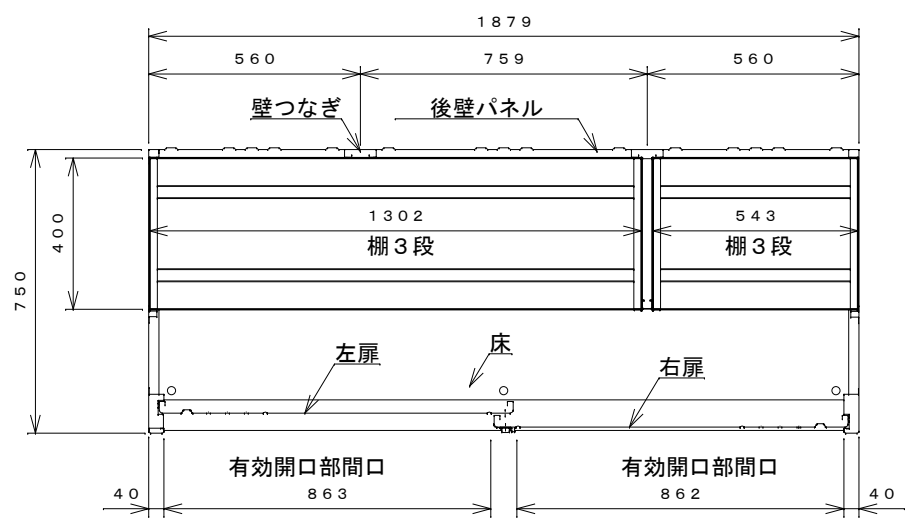

正面図

右側面図

側面断面図

棚高さは床パネル上面より、最低393から最高1593まで50間隔で25段階に調節可能です。

平面断面図

ブロック並べ図

仕様大要

品名	板厚	材質	仕上げ
床	t 0.8	亜鉛鉄板	ポリエステル系樹脂塗装
左右壁	t 0.5	〃	〃
後壁パネル	t 0.4	〃	〃
壁つなぎ	t 0.8	〃	〃
屋根	t 0.5	〃	〃
扉	t 0.6	〃	アクリル系樹脂塗装 (ホワイトはポリエステル系樹脂塗装)
棚 (6枚)	t 0.4	〃	ポリエステル系樹脂塗装

名称	タクボ物置「グランプレステージ」 GP-197HF 仕様図
----	----------------------------------

株式会社 田窪工業所