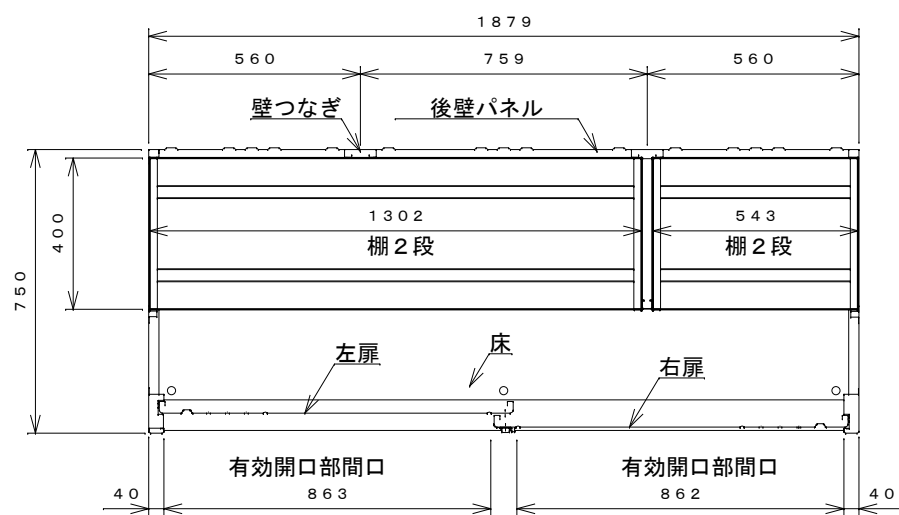

正面図

右側面図

側面断面図

棚高さは床パネル上面より、最低393から最高1193まで50間隔で17段階に調節可能です。

平面断面図

ブロック並べ図

仕様大要

品名	板厚	材質	仕上げ
床	t 0.8	亜鉛鉄板	ポリエステル系樹脂塗装
左右壁	t 0.5	〃	〃
後壁パネル	t 0.4	〃	〃
壁つなぎ	t 0.8	〃	〃
屋根	t 0.5	〃	〃
扉	t 0.6	〃	アクリル系樹脂塗装 (ホワイトはポリエステル系樹脂塗装)
棚 (4枚)	t 0.4	〃	ポリエステル系樹脂塗装

名称	タクボ物置「グランプレステージ」 GP-197BF 仕様図
----	----------------------------------

株式会社 田窪工業所