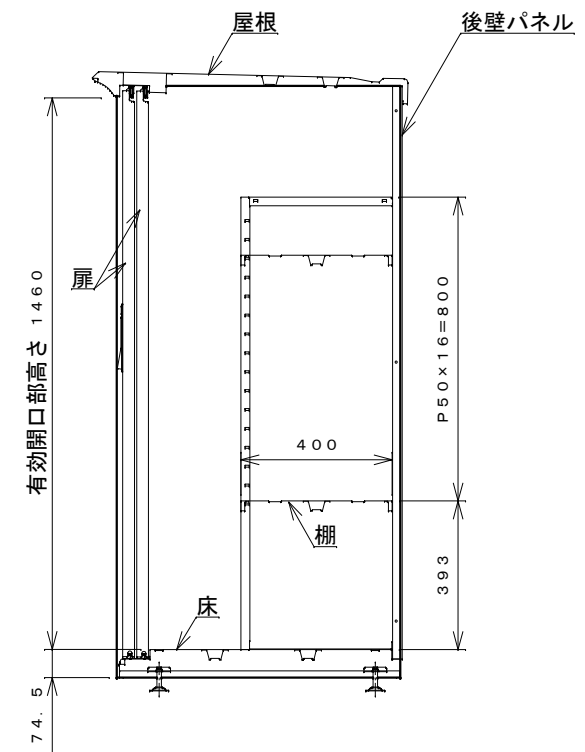

正面図

右側面図

側面断面図

棚高さは床パネル上面より、最低393から最高1193まで50間隔で17段階に調節可能です。

平面断面図

ブロック並べ図

仕様大要

品名	板厚	材質	仕上げ
床	t 0.8	亜鉛鉄板	ポリエステル系樹脂塗装
左右壁	t 0.5	〃	〃
後壁パネル	t 0.4	〃	〃
壁つなぎ	t 0.8	〃	〃
屋根	t 0.5	〃	〃
扉	t 0.6	〃	アクリル系樹脂塗装 (ホワイトはポリエステル系樹脂塗装)
棚 (4枚)	t 0.4	〃	ポリエステル系樹脂塗装

名称	タクボ物置「グランプレステージ」 GP-197BF 仕様図
----	----------------------------------

株式会社 田窪工業所