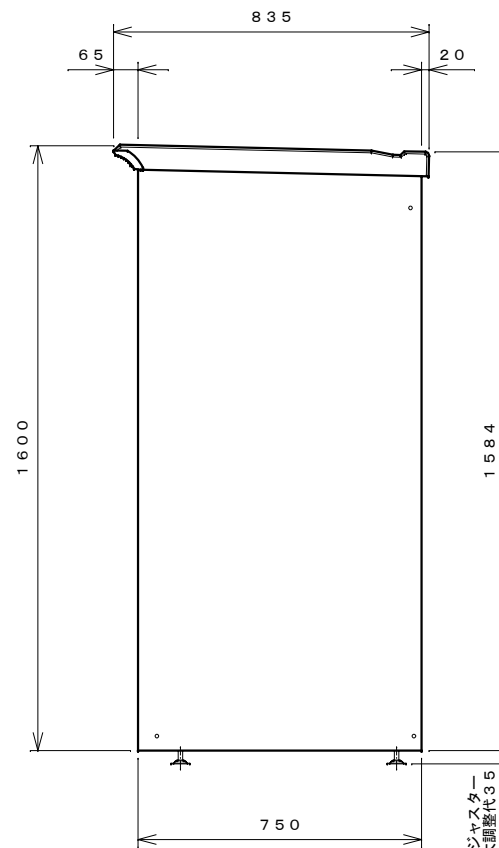

正面図

右側面図

側面断面図

棚高さは床パネル上面より、最低393から最高1193まで50間隔で17段階に調節可能です。

平面断面図

ブロック並べ図

仕様大要

品名	板厚	材質	仕上げ
床	t 0.8	亜鉛鉄板	ポリエステル系樹脂塗装
左右壁	t 0.5	〃	〃
後壁パネル	t 0.4	〃	〃
壁つなぎ	t 0.8	〃	〃
屋根	t 0.5	〃	〃
扉	t 0.6	〃	アクリル系樹脂塗装 (ホワイトはポリエステル系樹脂塗装)
棚 (4枚)	t 0.4	〃	ポリエステル系樹脂塗装

名称	タクボ物置「グランプレステージ」 GP-197BF 仕様図
----	----------------------------------

株式会社 田窪工業所