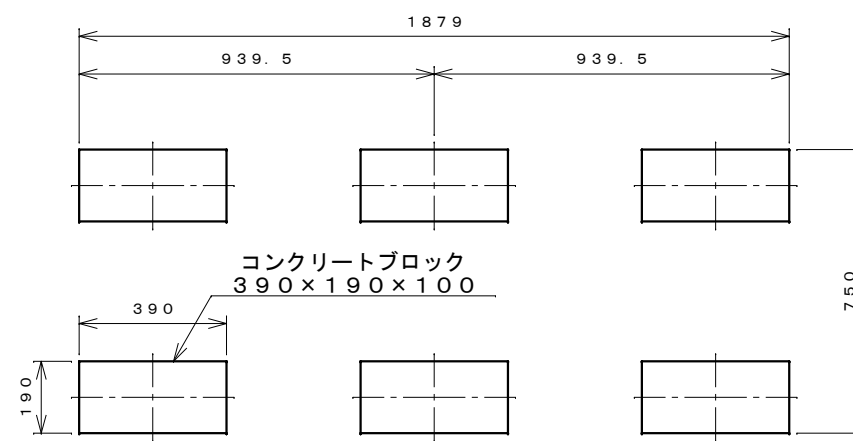

正面図

右側面図

側面断面図

棚高さは床パネル上面より、最低393から最高1193まで50間隔で17段階に調節可能です。

平面断面図

ブロック並べ図

仕様大要

品名	板厚	材質	仕上げ
床	t 0.8	亜鉛鉄板	ポリエステル系樹脂塗装
左右壁	t 0.5	〃	〃
後壁パネル	t 0.4	〃	〃
壁つなぎ	t 0.8	〃	〃
屋根	t 0.5	〃	〃
扉	t 0.6	〃	アクリル系樹脂塗装 (ホワイトはポリエステル系樹脂塗装)
棚 (4枚)	t 0.4	〃	ポリエステル系樹脂塗装