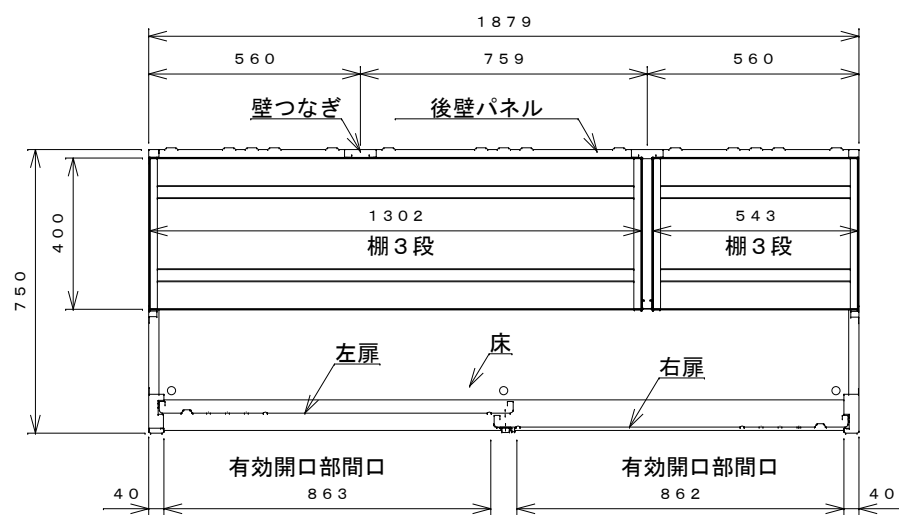

正面図

右側面図

側面断面図

棚高さは床パネル上面より、最低393から最高1393まで50間隔で21段階に調節可能です。

平面断面図

ブロック並べ図

仕様大要

品名	板厚	材質	仕上げ
床	t 0.8	亜鉛鉄板	ポリエステル系樹脂塗装
左右壁	t 0.5	"	"
後壁パネル	t 0.4	"	"
壁つなぎ	t 0.8	"	"
屋根	t 0.5	"	"
扉	t 0.6	"	アクリル系樹脂塗装 (ホワイトはポリエステル系樹脂塗装)
棚 (6枚)	t 0.4	"	ポリエステル系樹脂塗装

名称	タクボ物置「グランプレステージ」 GP-197AF 仕様図
----	----------------------------------

株式会社 田窪工業所