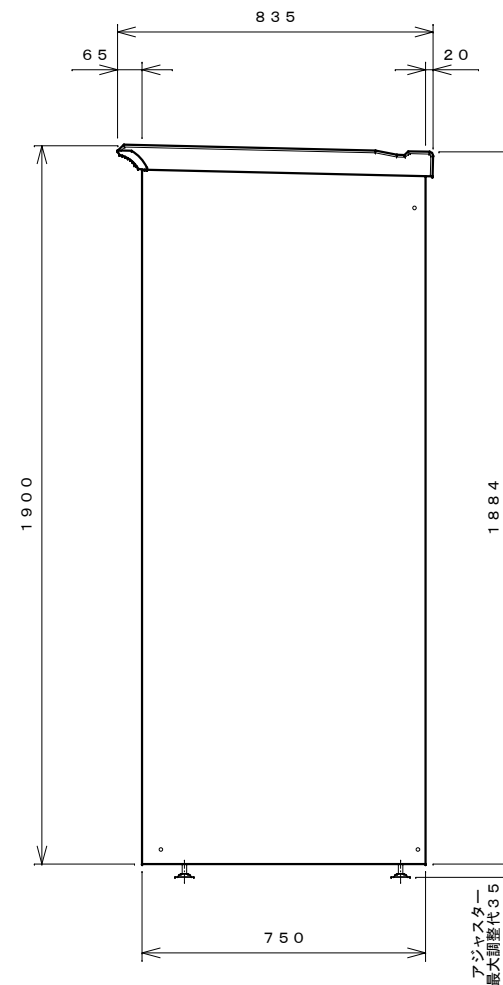

正面図

右側面図

側面断面図

棚高さは床パネル上面より、最低393から最高1393まで50間隔で21段階に調節可能です。

平面断面図

ブロック並べ図

仕様大要

品名	板厚	材質	仕上げ
床	t 0.8	亜鉛鉄板	ポリエステル系樹脂塗装
左右壁	t 0.5	"	"
後壁パネル	t 0.4	"	"
壁つなぎ	t 0.8	"	"
屋根	t 0.5	"	"
扉	t 0.6	"	アクリル系樹脂塗装 (ホワイトはポリエステル系樹脂塗装)
棚 (6枚)	t 0.4	"	ポリエステル系樹脂塗装

名称	タクボ物置「グランプレステージ」 GP-197AF 仕様図
----	----------------------------------

株式会社 田窪工業所