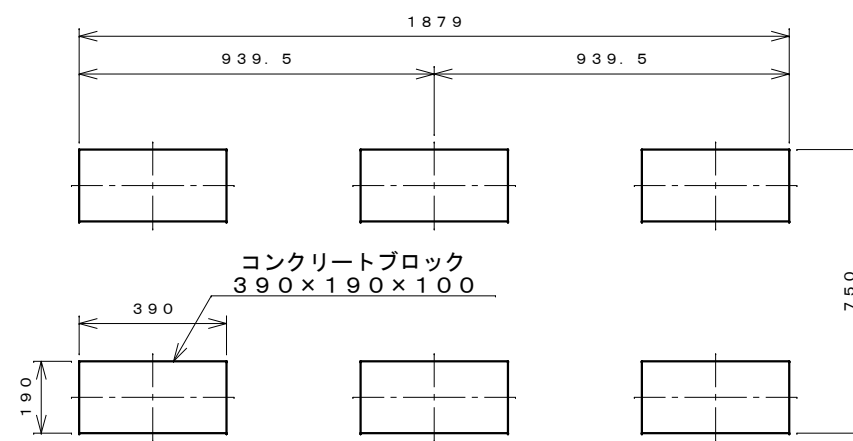

正面図

右側面図

側面断面図

棚高さは床パネル上面より、最低393から最高1393まで50間隔で21段階に調節可能です。

平面断面図

ブロック並べ図

仕様大要

品名	板厚	材質	仕上げ
床	t 0.8	亜鉛鉄板	ポリエステル系樹脂塗装
左右壁	t 0.5	"	"
後壁パネル	t 0.4	"	"
壁つなぎ	t 0.8	"	"
屋根	t 0.5	"	"
扉	t 0.6	"	アクリル系樹脂塗装 (ホワイトはポリエステル系樹脂塗装)
棚 (6枚)	t 0.4	"	ポリエステル系樹脂塗装