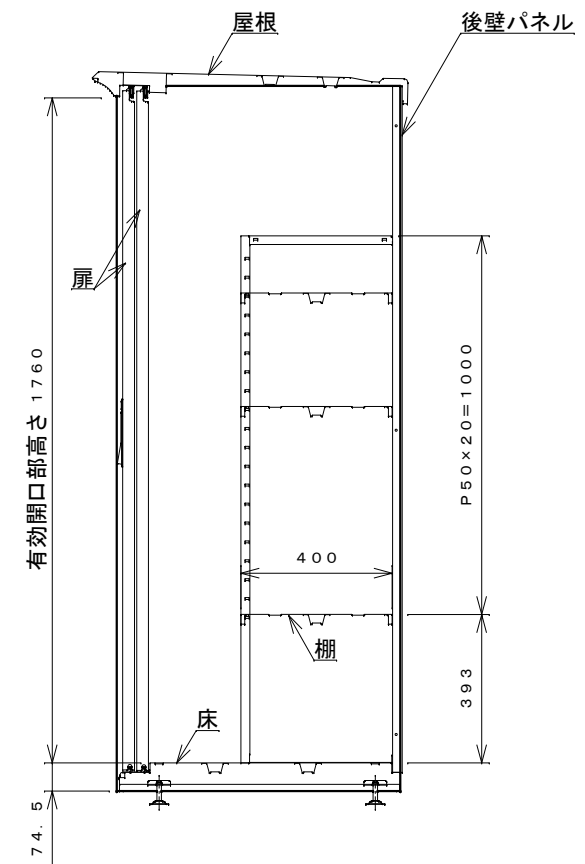

正面図

右側面図

側面断面図

棚高さは床パネル上面より、最低393から最高1393まで50間隔で21段階に調節可能です。

平面断面図

ブロック並べ図

仕様大要

品名	板厚	材質	仕上げ
床	t 0.8	亜鉛鉄板	ポリエステル系樹脂塗装
左右壁	t 0.5	"	"
後壁パネル	t 0.4	"	"
壁つなぎ	t 0.8	"	"
屋根	t 0.5	"	"
扉	t 0.6	"	アクリル系樹脂塗装 (ホワイトはポリエステル系樹脂塗装)
棚 (6枚)	t 0.4	"	ポリエステル系樹脂塗装

名称	タクボ物置「グランプレステージ」 GP-197AF 仕様図
----	----------------------------------

株式会社 田窪工業所