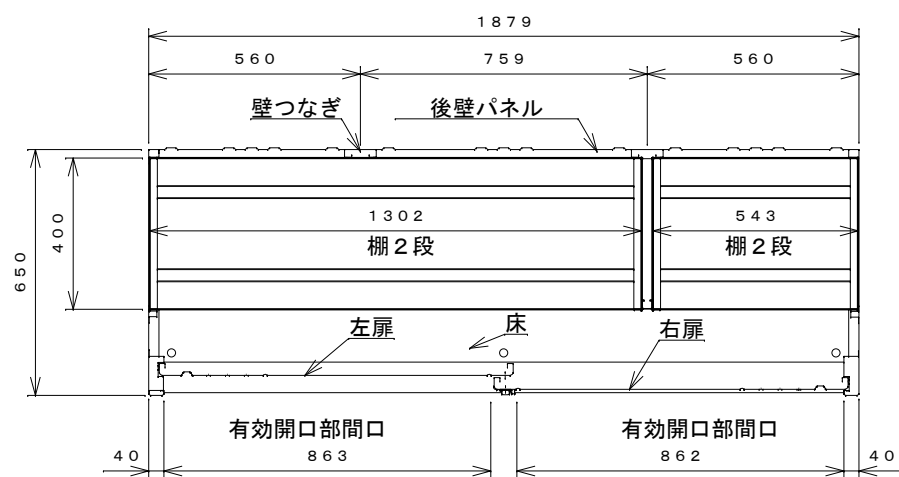

正面図

右側面図

側面断面図

棚高さは床パネル上面より、最低393から最高993まで50間隔で13段階に調節可能です。

平面断面図

ブロック並べ図

仕様大要

品名	板厚	材質	仕上げ
床	t 0.8	亜鉛鉄板	ポリエステル系樹脂塗装
左右壁	t 0.5	"	"
後壁パネル	t 0.4	"	"
壁つなぎ	t 0.8	"	"
屋根	t 0.5	"	"
扉	t 0.6	"	アクリル系樹脂塗装 (ホワイトはポリエステル系樹脂塗装)
棚(4枚)	t 0.4	"	ポリエステル系樹脂塗装

名称	タクボ物置「グランプレステージ」 GP-196CF 仕様図
----	----------------------------------

株式会社 田窪工業所