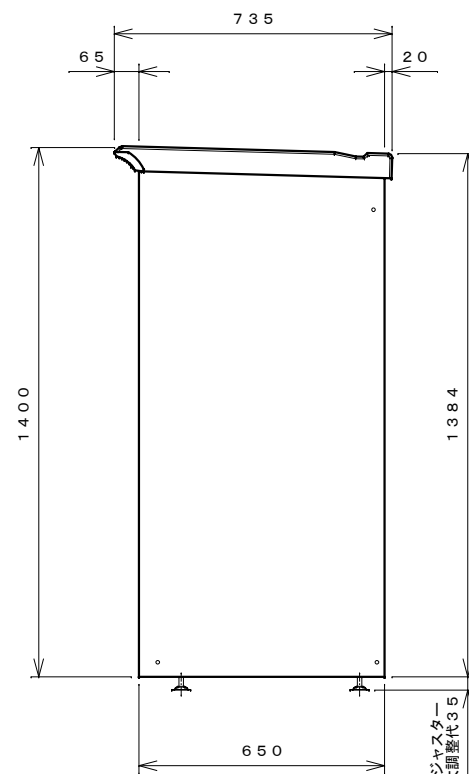

正面図

右側面図

側面断面図

棚高さは床パネル上面より、最低393から最高993まで50間隔で13段階に調節可能です。

平面断面図

ブロック並べ図

仕様大要

品名	板厚	材質	仕上げ
床	t 0.8	亜鉛鉄板	ポリエステル系樹脂塗装
左右壁	t 0.5	"	"
後壁パネル	t 0.4	"	"
壁つなぎ	t 0.8	"	"
屋根	t 0.5	"	"
扉	t 0.6	"	アクリル系樹脂塗装 (ホワイトはポリエステル系樹脂塗装)
棚(4枚)	t 0.4	"	ポリエステル系樹脂塗装

名称	タクボ物置「グランプレステージ」 GP-196CF 仕様図
----	----------------------------------

株式会社 田窪工業所