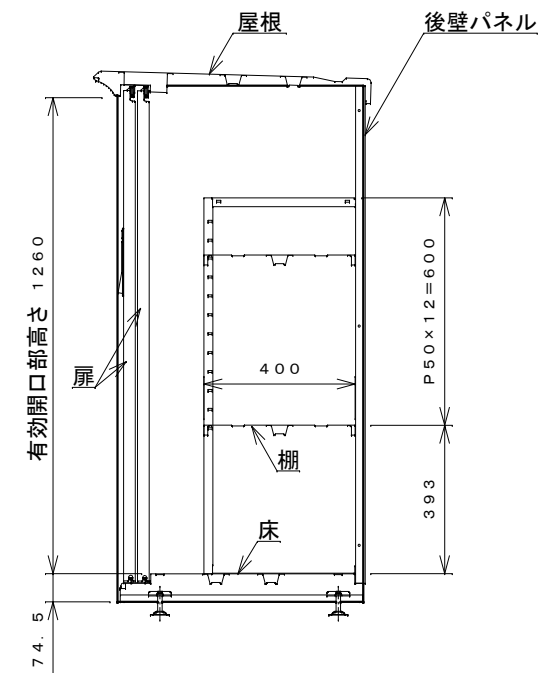

正面図

右側面図

側面断面図

棚高さは床パネル上面より、最低393から最高993まで50間隔で13段階に調節可能です。

平面断面図

ブロック並べ図

仕様大要

品名	板厚	材質	仕上げ
床	t 0.8	亜鉛鉄板	ポリエステル系樹脂塗装
左右壁	t 0.5	"	"
後壁パネル	t 0.4	"	"
壁つなぎ	t 0.8	"	"
屋根	t 0.5	"	"
扉	t 0.6	"	アクリル系樹脂塗装 (ホワイトはポリエステル系樹脂塗装)
棚(4枚)	t 0.4	"	ポリエステル系樹脂塗装

名称	タクボ物置「グランプレステージ」 GP-196CF 仕様図
----	----------------------------------

株式会社 田窪工業所