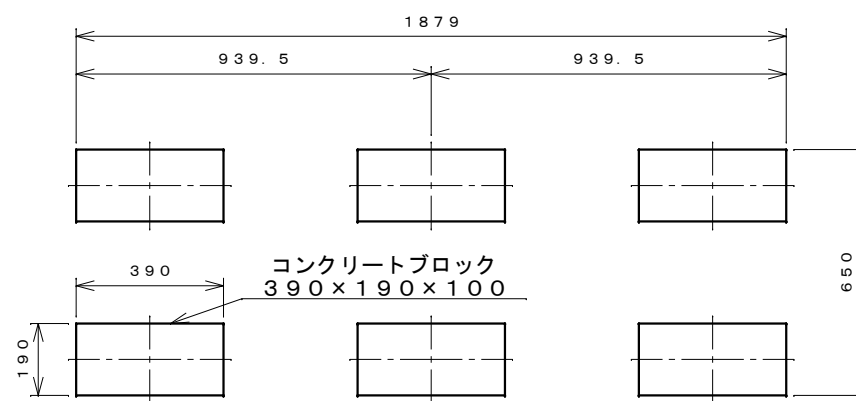

正面図

右側面図

側面断面図

棚高さは床パネル上面より、最低393から最高993まで50間隔で13段階に調節可能です。

平面断面図

ブロック並べ図

仕様大要

品名	板厚	材質	仕上げ
床	t 0.8	亜鉛鉄板	ポリエステル系樹脂塗装
左右壁	t 0.5	"	"
後壁パネル	t 0.4	"	"
壁つなぎ	t 0.8	"	"
屋根	t 0.5	"	"
扉	t 0.6	"	アクリル系樹脂塗装 (ホワイトはポリエステル系樹脂塗装)
棚(4枚)	t 0.4	"	ポリエステル系樹脂塗装