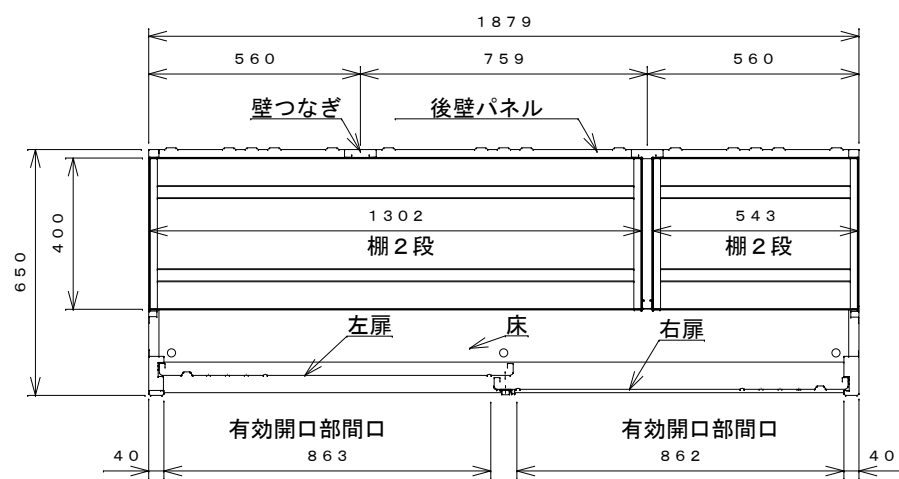

正面図

右側面図

側面断面図

棚高さは床パネル上面より、最低393から最高1193まで50間隔で17段階に調節可能です。

平面断面図

ブロック並べ図

仕様大要

品名	板厚	材質	仕上げ
床	t 0.8	亜鉛鉄板	ポリエステル系樹脂塗装
左右壁	t 0.5	"	"
後壁パネル	t 0.4	"	"
壁つなぎ	t 0.8	"	"
屋根	t 0.5	"	"
扉	t 0.6	"	アクリル系樹脂塗装 (ホワイトはポリエステル系樹脂塗装)
棚(4枚)	t 0.4	"	ポリエステル系樹脂塗装

名称	タクボ物置「グランプレステージ」 GP-196BF 仕様図
----	----------------------------------

株式会社 田窪工業所