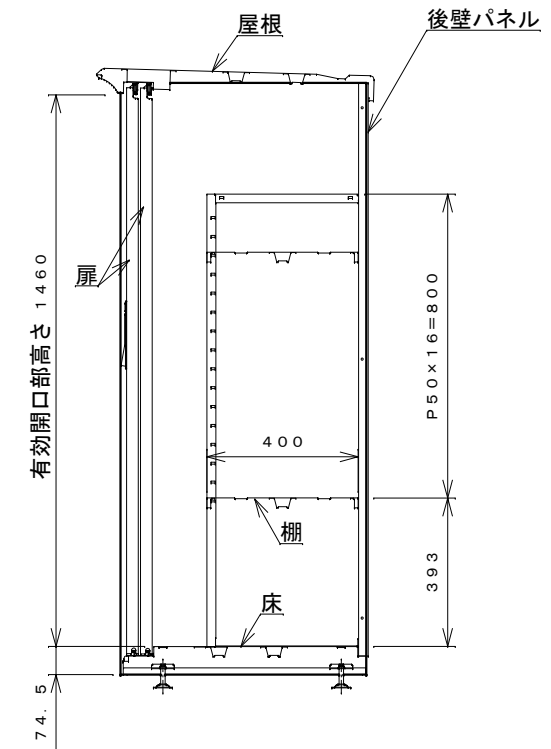

正面図

右側面図

側面断面図

棚高さは床パネル上面より、最低393から最高1193まで50間隔で17段階に調節可能です。

平面断面図

ブロック並べ図

仕様大要

品名	板厚	材質	仕上げ
床	t 0.8	亜鉛鉄板	ポリエステル系樹脂塗装
左右壁	t 0.5	"	"
後壁パネル	t 0.4	"	"
壁つなぎ	t 0.8	"	"
屋根	t 0.5	"	"
扉	t 0.6	"	アクリル系樹脂塗装 (ホワイトはポリエステル系樹脂塗装)
棚(4枚)	t 0.4	"	ポリエステル系樹脂塗装

名称	タクボ物置「グランプレステージ」 GP-196BF 仕様図
----	----------------------------------

株式会社 田窪工業所