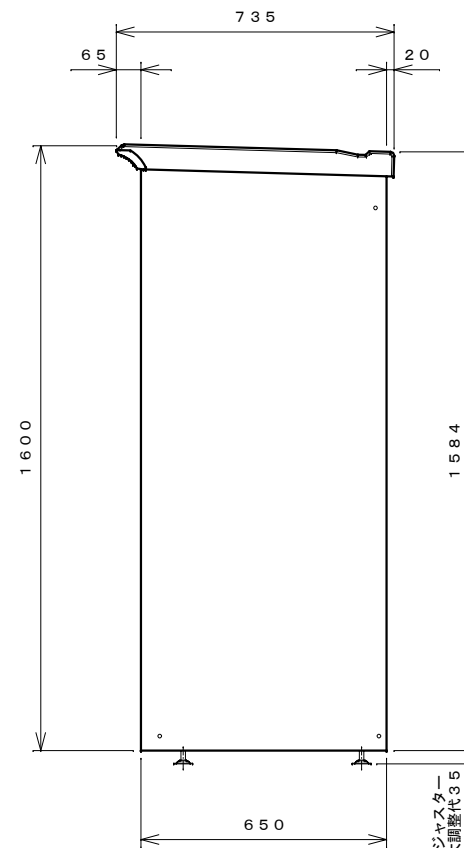

正面図

右側面図

側面断面図

棚高さは床パネル上面より、最低393から最高1193まで50間隔で17段階に調節可能です。

平面断面図

ブロック並べ図

仕様大要

品名	板厚	材質	仕上げ
床	t 0.8	亜鉛鉄板	ポリエステル系樹脂塗装
左右壁	t 0.5	"	"
後壁パネル	t 0.4	"	"
壁つなぎ	t 0.8	"	"
屋根	t 0.5	"	"
扉	t 0.6	"	アクリル系樹脂塗装 (ホワイトはポリエステル系樹脂塗装)
棚(4枚)	t 0.4	"	ポリエステル系樹脂塗装

名称	タクボ物置「グランプレステージ」 GP-196BF 仕様図
----	----------------------------------

株式会社 田窪工業所