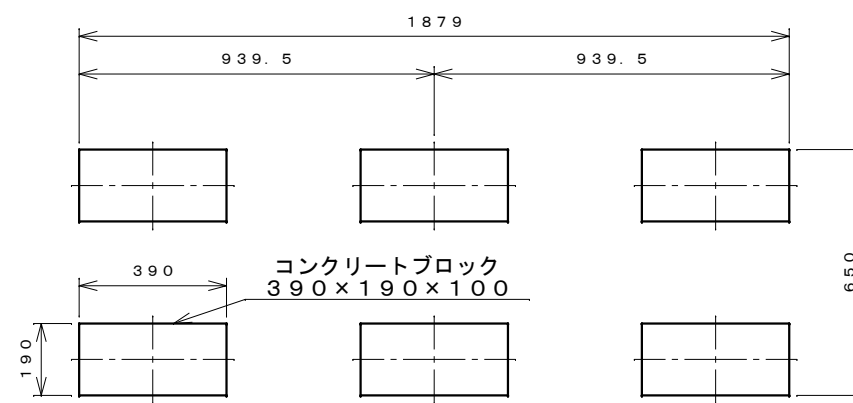

正面図

右側面図

側面断面図

棚高さは床パネル上面より、最低393から最高1193まで50間隔で17段階に調節可能です。

平面断面図

ブロック並べ図

仕様大要

品名	板厚	材質	仕上げ
床	t 0.8	亜鉛鉄板	ポリエステル系樹脂塗装
左右壁	t 0.5	"	"
後壁パネル	t 0.4	"	"
壁つなぎ	t 0.8	"	"
屋根	t 0.5	"	"
扉	t 0.6	"	アクリル系樹脂塗装 (ホワイトはポリエステル系樹脂塗装)
棚(4枚)	t 0.4	"	ポリエステル系樹脂塗装