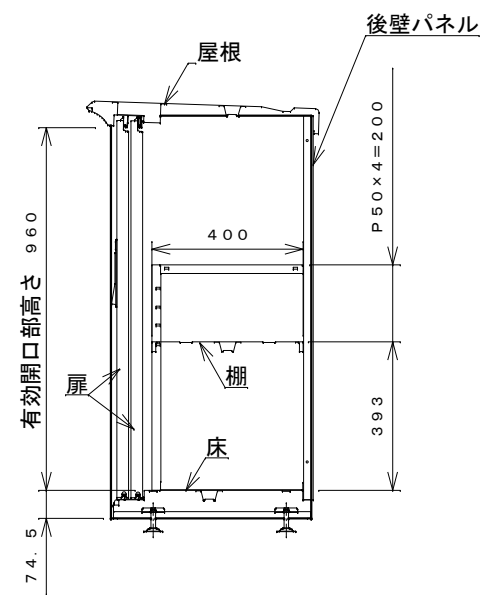

正面図

右側面図

側面断面図

棚高さは床パネル上面より、最低393から最高593まで50間隔で5段階に調節可能です。

平面断面図

ブロック並べ図

仕様大要

品名	板厚	材質	仕上げ
床	t 0.8	亜鉛鉄板	ポリエステル系樹脂塗装
左右壁	t 0.5	〃	〃
後壁パネル	t 0.4	〃	〃
壁つなぎ	t 0.8	〃	〃
屋根	t 0.5	〃	〃
扉	t 0.6	〃	アクリル系樹脂塗装 (ホワイトはポリエステル系樹脂塗装)
棚(2枚)	t 0.4	〃	ポリエステル系樹脂塗装

名称	タクボ物置「グランプレステージ」 GP-195DF 仕様図
----	----------------------------------

株式会社 田窪工業所