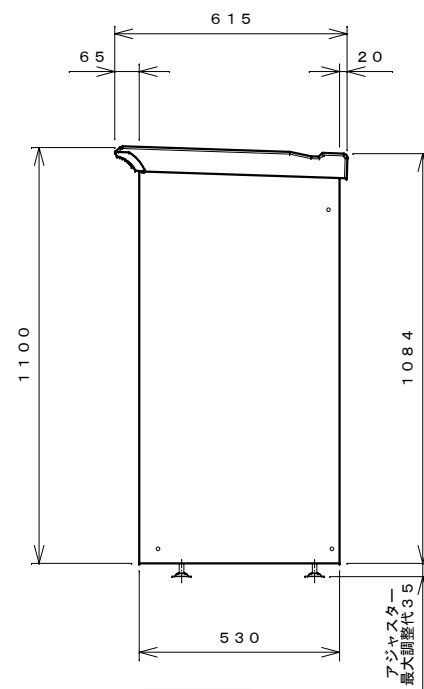

正面図

右側面図

側面断面図

棚高さは床パネル上面より、最低393から最高593まで50間隔で5段階に調節可能です。

平面断面図

ブロック並べ図

仕様大要

品名	板厚	材質	仕上げ
床	t 0.8	亜鉛鉄板	ポリエステル系樹脂塗装
左右壁	t 0.5	〃	〃
後壁パネル	t 0.4	〃	〃
壁つなぎ	t 0.8	〃	〃
屋根	t 0.5	〃	〃
扉	t 0.6	〃	アクリル系樹脂塗装 (ホワイトはポリエステル系樹脂塗装)
棚(2枚)	t 0.4	〃	ポリエステル系樹脂塗装

名称	タクボ物置「グランプレステージ」 GP-195DF 仕様図
----	----------------------------------

株式会社 田窪工業所