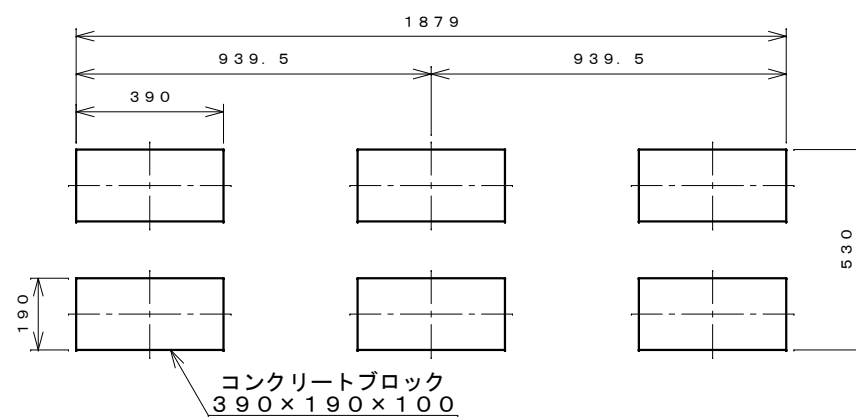

正面図

右側面図

側面断面図

棚高さは床パネル上面より、最低393から最高593まで50間隔で5段階に調節可能です。

平面断面図

ブロック並べ図

仕様大要

品名	板厚	材質	仕上げ
床	t 0.8	亜鉛鉄板	ポリエステル系樹脂塗装
左右壁	t 0.5	〃	〃
後壁パネル	t 0.4	〃	〃
壁つなぎ	t 0.8	〃	〃
屋根	t 0.5	〃	〃
扉	t 0.6	〃	アクリル系樹脂塗装 (ホワイトはポリエステル系樹脂塗装)
棚(2枚)	t 0.4	〃	ポリエステル系樹脂塗装