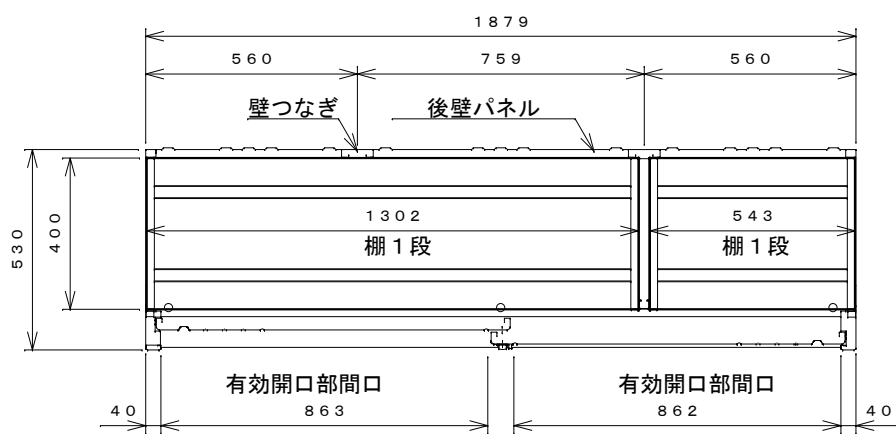

正面図

右側面図

側面断面図

棚高さは床パネル上面より、最低393から最高593まで50間隔で5段階に調節可能です。

平面断面図

ブロック並べ図

仕様大要

品名	板厚	材質	仕上げ
床	t 0.8	亜鉛鉄板	ポリエステル系樹脂塗装
左右壁	t 0.5	〃	〃
後壁パネル	t 0.4	〃	〃
壁つなぎ	t 0.8	〃	〃
屋根	t 0.5	〃	〃
扉	t 0.6	〃	アクリル系樹脂塗装 (ホワイトはポリエステル系樹脂塗装)
棚(2枚)	t 0.4	〃	ポリエステル系樹脂塗装

名称	タクボ物置「グランプレステージ」 GP-195DF 仕様図
----	----------------------------------

株式会社 田窪工業所