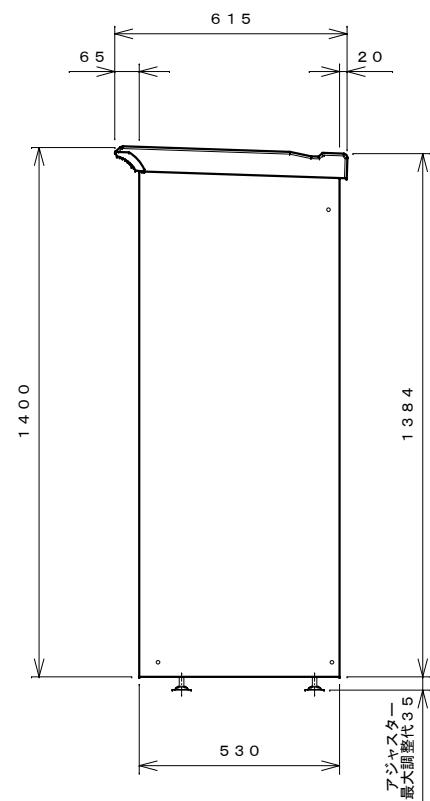

正面図

右側面図

側面断面図

棚高さは床パネル上面より、最低393から最高993まで50間隔で13段階に調節可能です。

平面断面図

ブロック並べ図

仕様大要

品名	板厚	材質	仕上げ
床	t 0.8	亜鉛鉄板	ポリエステル系樹脂塗装
左右壁	t 0.5	"	"
後壁パネル	t 0.4	"	"
壁つなぎ	t 0.8	"	"
屋根	t 0.5	"	"
扉	t 0.6	"	アクリル系樹脂塗装 (ホワイトはポリエステル系樹脂塗装)
棚(4枚)	t 0.4	"	ポリエステル系樹脂塗装

名称	タクボ物置「グランプレステージ」 GP-195CF 仕様図
----	----------------------------------

株式会社 田窪工業所