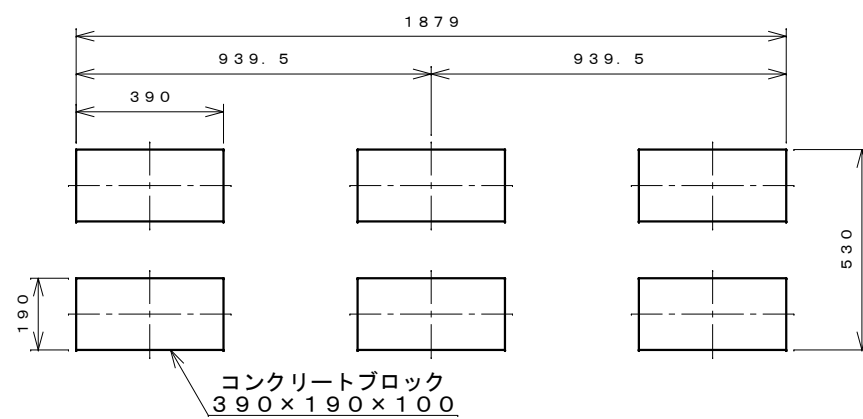

正面図

右側面図

側面断面図

棚高さは床パネル上面より、最低393から最高993まで50間隔で13段階に調節可能です。

平面断面図

ブロック並べ図

仕様大要

品名	板厚	材質	仕上げ
床	t 0.8	亜鉛鉄板	ポリエステル系樹脂塗装
左右壁	t 0.5	"	"
後壁パネル	t 0.4	"	"
壁つなぎ	t 0.8	"	"
屋根	t 0.5	"	"
扉	t 0.6	"	アクリル系樹脂塗装 (ホワイトはポリエステル系樹脂塗装)
棚(4枚)	t 0.4	"	ポリエステル系樹脂塗装