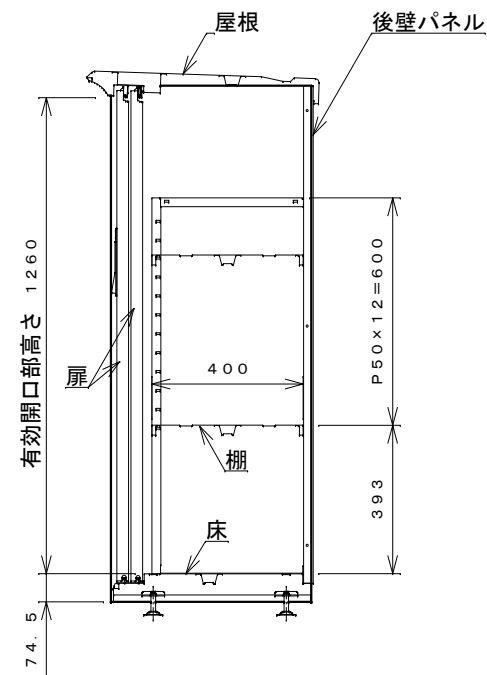

正面図

右側面図

側面断面図

棚高さは床パネル上面より、最低393から最高993まで50間隔で13段階に調節可能です。

平面断面図

ブロック並べ図

仕様大要

品名	板厚	材質	仕上げ
床	t 0.8	亜鉛鉄板	ポリエステル系樹脂塗装
左右壁	t 0.5	"	"
後壁パネル	t 0.4	"	"
壁つなぎ	t 0.8	"	"
屋根	t 0.5	"	"
扉	t 0.6	"	アクリル系樹脂塗装 (ホワイトはポリエステル系樹脂塗装)
棚(4枚)	t 0.4	"	ポリエステル系樹脂塗装

名称	タクボ物置「グランプレステージ」 GP-195CF 仕様図
----	----------------------------------

株式会社 田窪工業所