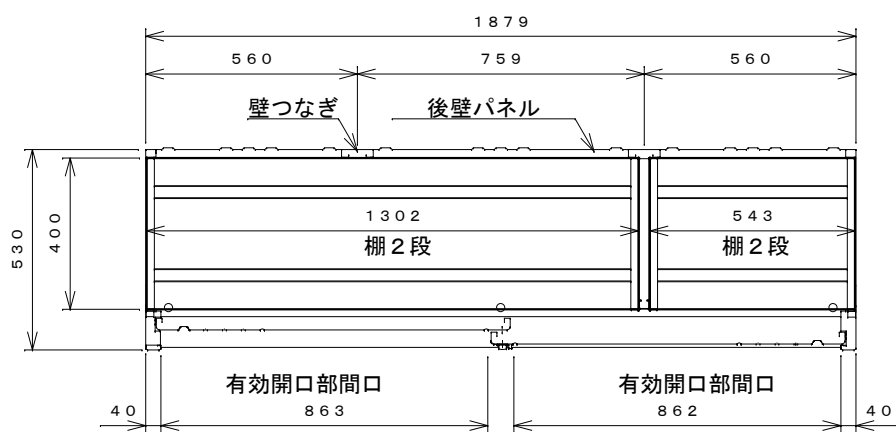

正面図

右側面図

側面断面図

棚高さは床パネル上面より、最低393から最高993まで50間隔で13段階に調節可能です。

平面断面図

ブロック並べ図

仕様大要

品名	板厚	材質	仕上げ
床	t 0.8	亜鉛鉄板	ポリエステル系樹脂塗装
左右壁	t 0.5	"	"
後壁パネル	t 0.4	"	"
壁つなぎ	t 0.8	"	"
屋根	t 0.5	"	"
扉	t 0.6	"	アクリル系樹脂塗装 (ホワイトはポリエステル系樹脂塗装)
棚(4枚)	t 0.4	"	ポリエステル系樹脂塗装

名称	タクボ物置「グランプレステージ」 GP-195CF 仕様図
----	----------------------------------

株式会社 田窪工業所