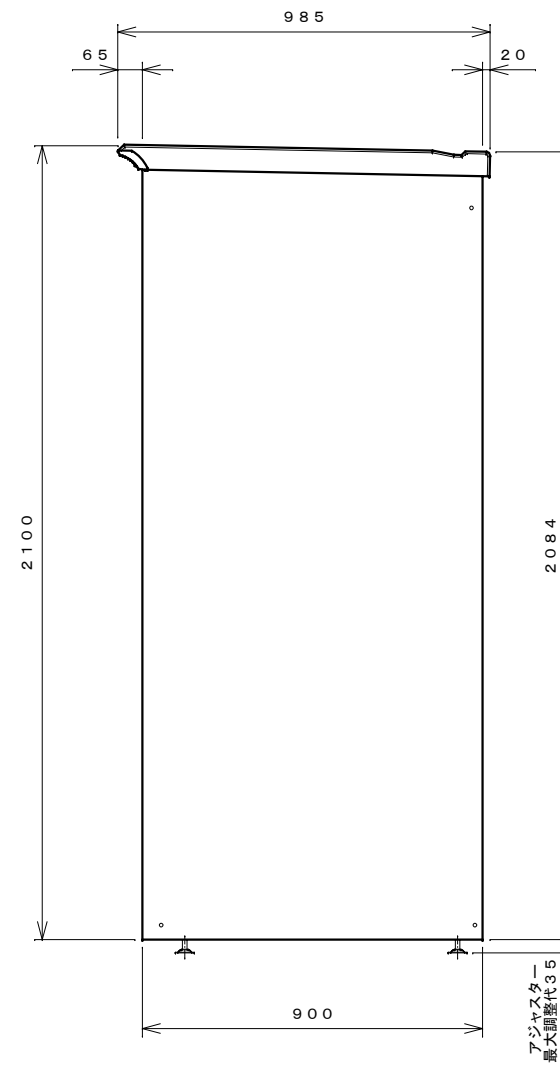

正面図

右側面図

側面断面図

棚高さは床パネル上面より、最低393から最高1593まで50間隔で25段階に調節可能です。

平面断面図

ブロック並べ図

仕様大要

品名	板厚	材質	仕上げ
床	t 0.8	亜鉛鉄板	ポリエステル系樹脂塗装
左右壁	t 0.5	"	"
後壁パネル	t 0.4	"	"
壁つなぎ	t 0.8	"	"
屋根	t 0.5	"	"
扉	t 0.6	"	アクリル系樹脂塗装 (ホワイトはポリエステル系樹脂塗装)
棚 (6枚)	t 0.6	"	ポリエステル系樹脂塗装

名称	タクボ物置「グランプレステージ」 GP-179HF 仕様図
----	----------------------------------

株式会社 田窪工業所