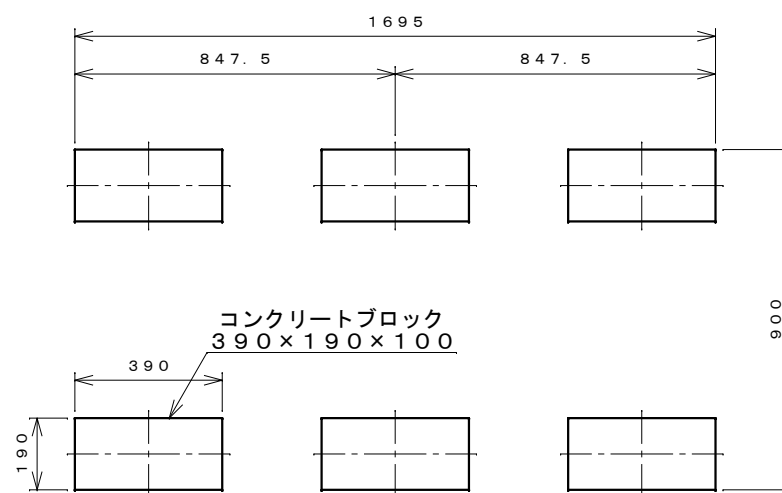

正面図

右側面図

側面断面図

棚高さは床パネル上面より、最低393から最高1593まで50間隔で25段階に調節可能です。

平面断面図

ブロック並べ図

仕様大要

品名	板厚	材質	仕上げ
床	t 0.8	亜鉛鉄板	ポリエステル系樹脂塗装
左右壁	t 0.5	"	"
後壁パネル	t 0.4	"	"
壁つなぎ	t 0.8	"	"
屋根	t 0.5	"	"
扉	t 0.6	"	アクリル系樹脂塗装 (ホワイトはポリエステル系樹脂塗装)
棚 (6枚)	t 0.6	"	ポリエステル系樹脂塗装