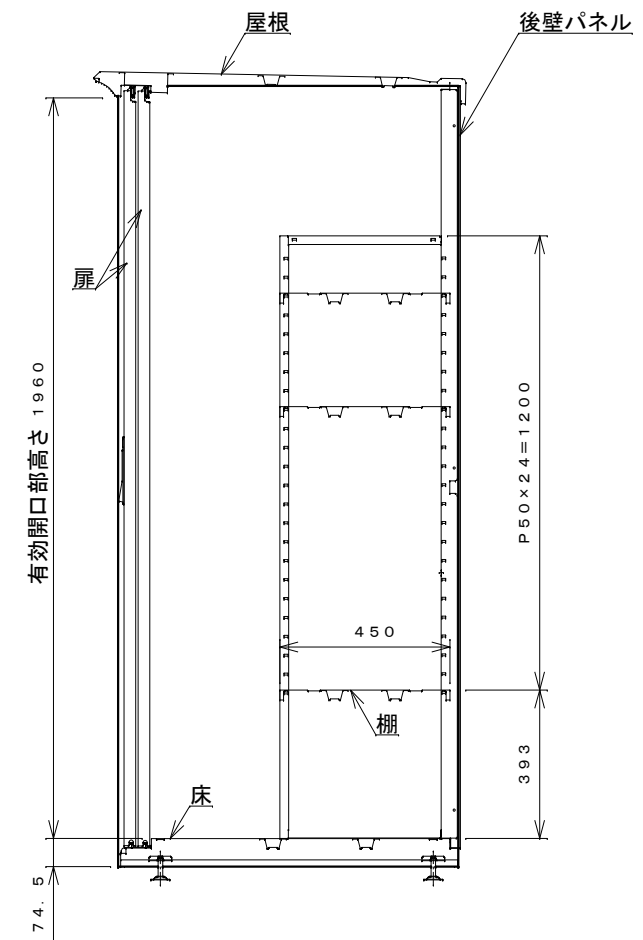

正面図

右側面図

側面断面図

棚高さは床パネル上面より、最低393から最高1593まで50間隔で25段階に調節可能です。

平面断面図

ブロック並べ図

仕様大要

品名	板厚	材質	仕上げ
床	t 0.8	亜鉛鉄板	ポリエステル系樹脂塗装
左右壁	t 0.5	"	"
後壁パネル	t 0.4	"	"
壁つなぎ	t 0.8	"	"
屋根	t 0.5	"	"
扉	t 0.6	"	アクリル系樹脂塗装 (ホワイトはポリエステル系樹脂塗装)
棚 (6枚)	t 0.6	"	ポリエステル系樹脂塗装

名称	タクボ物置「グランプレステージ」 GP-179HF 仕様図
----	----------------------------------

株式会社 田窪工業所