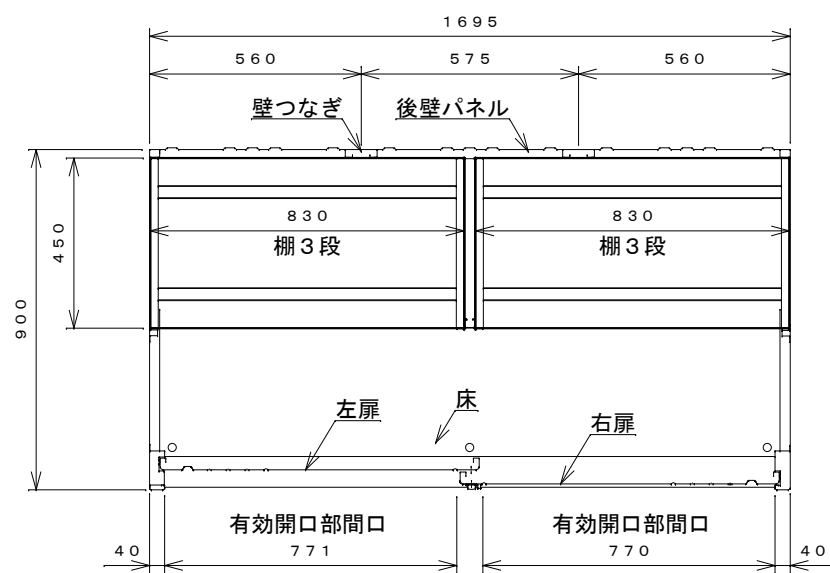

正面図

右側面図

側面断面図

棚高さは床パネル上面より、最低393から最高1593まで50間隔で25段階に調節可能です。

平面断面図

ブロック並べ図

仕様大要

品名	板厚	材質	仕上げ
床	t 0.8	亜鉛鉄板	ポリエステル系樹脂塗装
左右壁	t 0.5	"	"
後壁パネル	t 0.4	"	"
壁つなぎ	t 0.8	"	"
屋根	t 0.5	"	"
扉	t 0.6	"	アクリル系樹脂塗装 (ホワイトはポリエステル系樹脂塗装)
棚 (6枚)	t 0.6	"	ポリエステル系樹脂塗装