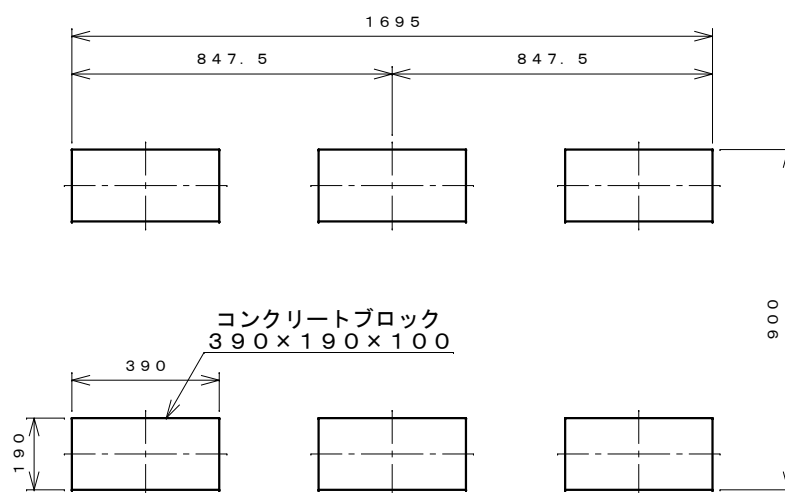

正面図

右側面図

側面断面図

棚高さは床上面より、最低393から最高993まで50間隔で13段階に調節可能です。

平面断面図

ブロック並べ図

仕様大要

側面断面図

品名	板厚	材質	仕上げ
床	t 0.8	亜鉛鉄板	ポリエステル系樹脂塗装
左右壁	t 0.5	〃	〃
後壁パネル	t 0.4	〃	〃
壁つなぎ	t 0.8	〃	〃
屋根	t 0.5	〃	〃
扉	t 0.6	〃	アクリル系樹脂塗装 (ホワイトはポリエステル系樹脂塗装)
棚 (2枚)	t 0.6	〃	ポリエステル系樹脂塗装
ネット棚	φ3、φ5	普通鉄線	ポリエチレンコーティング

名称	タクボ物置「グランプレステージ」 GP-179CT 仕様図
----	----------------------------------