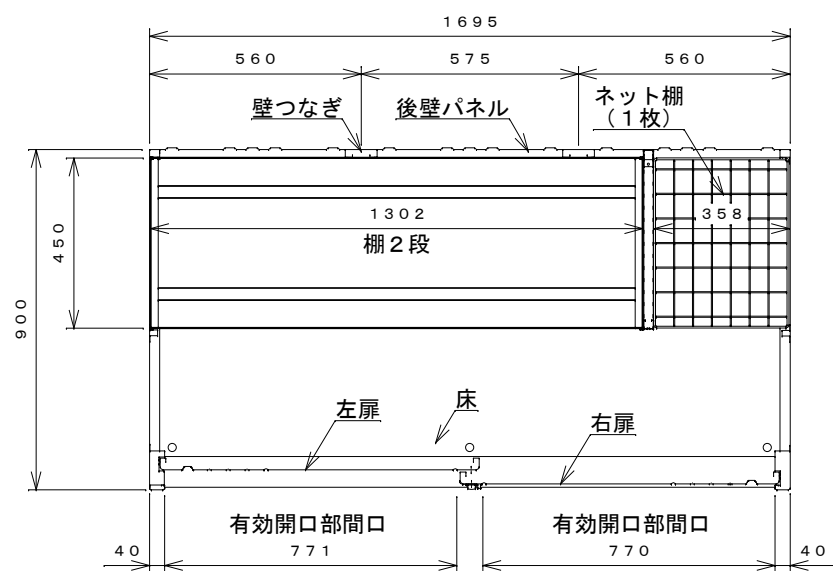

正面図

右側面図

側面断面図

棚高さは床上面より、最低393から最高993まで50間隔で13段階に調節可能です。

平面断面図

ブロック並べ図

仕様大要

側面断面図

品名	板厚	材質	仕上げ
床	t 0.8	亜鉛鉄板	ポリエステル系樹脂塗装
左右壁	t 0.5	〃	〃
後壁パネル	t 0.4	〃	〃
壁つなぎ	t 0.8	〃	〃
屋根	t 0.5	〃	〃
扉	t 0.6	〃	アクリル系樹脂塗装 (ホワイトはポリエステル系樹脂塗装)
棚 (2枚)	t 0.6	〃	ポリエステル系樹脂塗装
ネット棚	φ3、φ5	普通鉄線	ポリエチレンコーティング

名称	タクボ物置「グランプレステージ」 GP-179CT 仕様図
----	----------------------------------