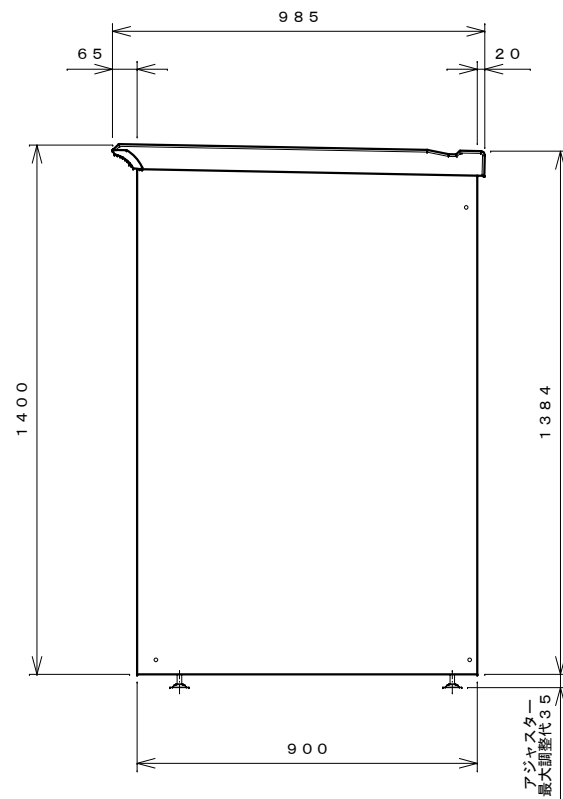

正面図

右側面図

側面断面図

棚高さは床上面より、最低393から最高993まで50間隔で13段階に調節可能です。

平面断面図

ブロック並べ図

仕様大要

側面断面図

品名	板厚	材質	仕上げ
床	t 0.8	亜鉛鉄板	ポリエステル系樹脂塗装
左右壁	t 0.5	〃	〃
後壁パネル	t 0.4	〃	〃
壁つなぎ	t 0.8	〃	〃
屋根	t 0.5	〃	〃
扉	t 0.6	〃	アクリル系樹脂塗装 (ホワイトはポリエステル系樹脂塗装)
棚 (2枚)	t 0.6	〃	ポリエステル系樹脂塗装
ネット棚	φ3、φ5	普通鉄線	ポリエチレンコーティング

名称	タクボ物置「グランプレステージ」 GP-179CT 仕様図
----	----------------------------------