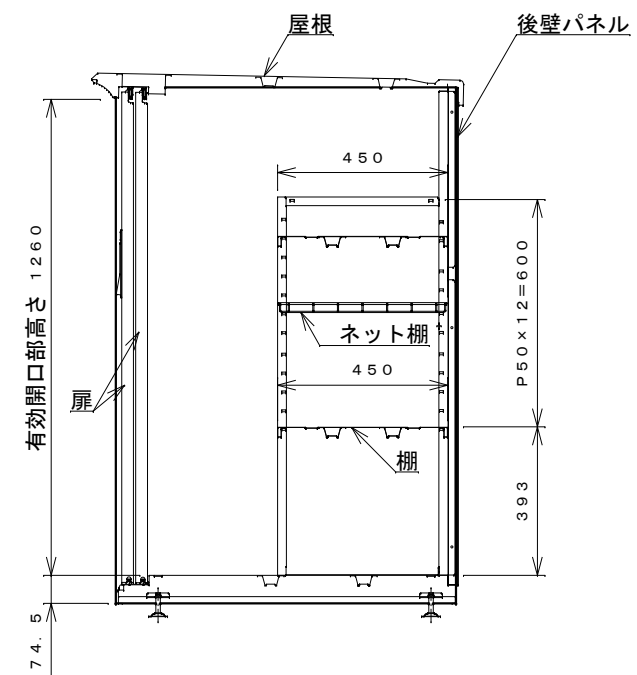

正面図

右側面図

側面断面図

棚高さは床上面より、最低393から最高993まで50間隔で13段階に調節可能です。

平面断面図

ブロック並べ図

仕様大要

側面断面図

品名	板厚	材質	仕上げ
床	t 0.8	亜鉛鉄板	ポリエステル系樹脂塗装
左右壁	t 0.5	〃	〃
後壁パネル	t 0.4	〃	〃
壁つなぎ	t 0.8	〃	〃
屋根	t 0.5	〃	〃
扉	t 0.6	〃	アクリル系樹脂塗装 (ホワイトはポリエステル系樹脂塗装)
棚 (2枚)	t 0.6	〃	ポリエステル系樹脂塗装
ネット棚	φ3、φ5	普通鉄線	ポリエチレンコーティング

名称	タクボ物置「グランプレステージ」 GP-179CT 仕様図
----	----------------------------------