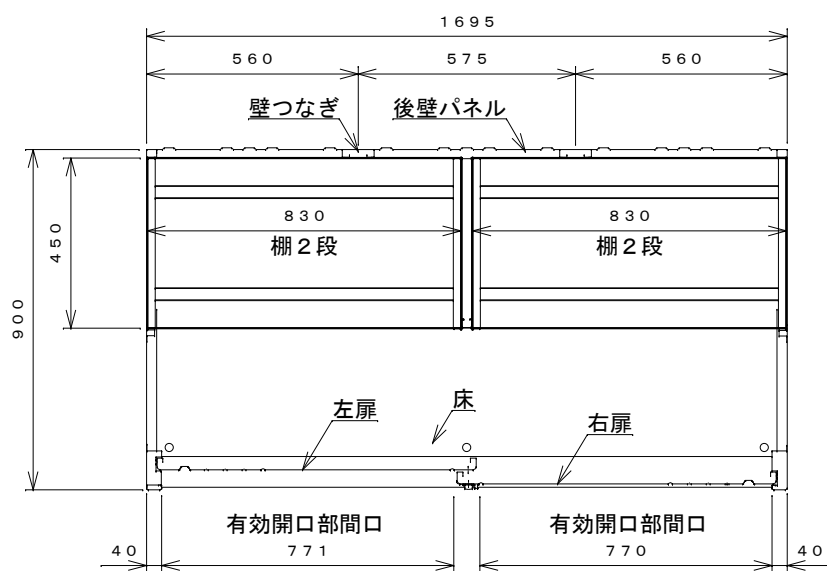

正面図

右側面図

側面断面図

棚高さは床上面より、最低393から最高993まで50間隔で13段階に調節可能です。

平面断面図

ブロック並べ図

仕様大要

品名	板厚	材質	仕上げ
床	t 0.8	亜鉛鉄板	ポリエステル系樹脂塗装
左右壁	t 0.5	"	"
後壁パネル	t 0.4	"	"
壁つなぎ	t 0.8	"	"
屋根	t 0.5	"	"
扉	t 0.6	"	アクリル系樹脂塗装 (ホワイトはポリエステル系樹脂塗装)
棚(4枚)	t 0.6	"	ポリエステル系樹脂塗装