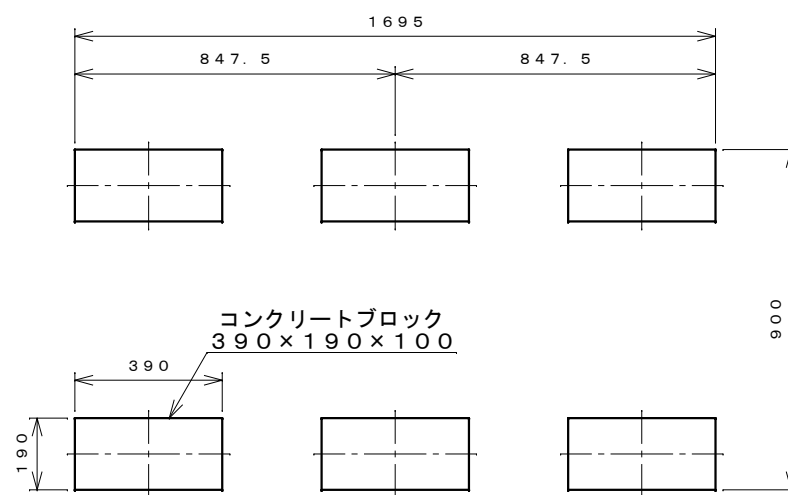

正面図

右側面図

側面断面図

棚高さは床上面より、最低393から最高993まで50間隔で13段階に調節可能です。

平面断面図

ブロック並べ図

仕様大要

品名	板厚	材質	仕上げ
床	t 0.8	亜鉛鉄板	ポリエステル系樹脂塗装
左右壁	t 0.5	"	"
後壁パネル	t 0.4	"	"
壁つなぎ	t 0.8	"	"
屋根	t 0.5	"	"
扉	t 0.6	"	アクリル系樹脂塗装 (ホワイトはポリエステル系樹脂塗装)
棚(4枚)	t 0.6	"	ポリエステル系樹脂塗装