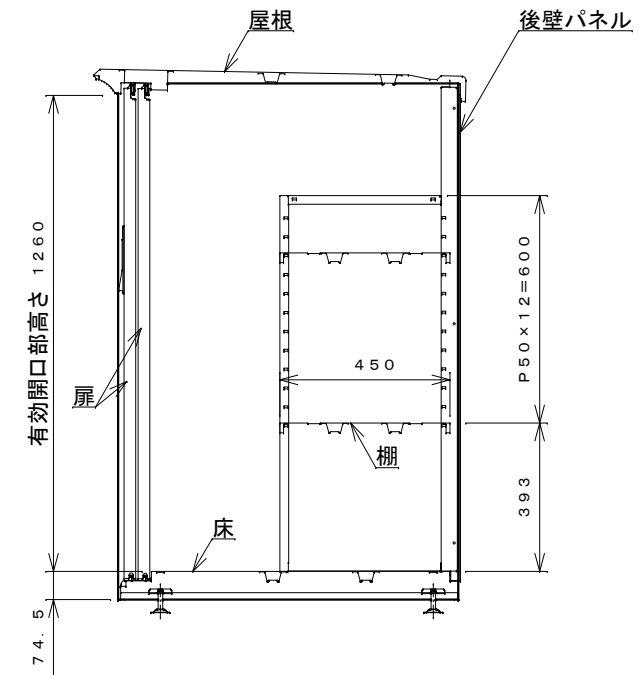

正面図

右側面図

側面断面図

棚高さは床上面より、最低393から最高993まで50間隔で13段階に調節可能です。

平面断面図

ブロック並べ図

仕様大要

品名	板厚	材質	仕上げ
床	t 0.8	亜鉛鉄板	ポリエステル系樹脂塗装
左右壁	t 0.5	"	"
後壁パネル	t 0.4	"	"
壁つなぎ	t 0.8	"	"
屋根	t 0.5	"	"
扉	t 0.6	"	アクリル系樹脂塗装 (ホワイトはポリエステル系樹脂塗装)
棚(4枚)	t 0.6	"	ポリエステル系樹脂塗装

名称	タクボ物置「グランプレステージ」 GP-179CF 仕様図
----	----------------------------------

株式会社 田窪工業所