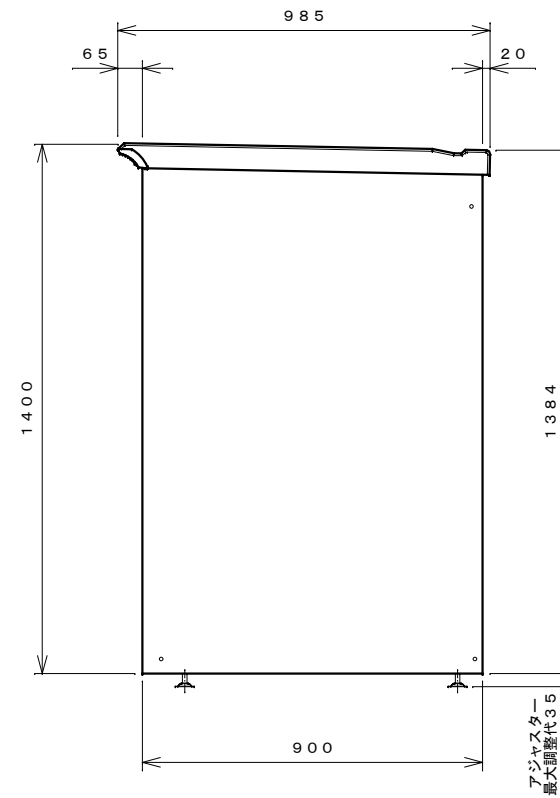

正面図

右側面図

側面断面図

棚高さは床上面より、最低393から最高993まで50間隔で13段階に調節可能です。

平面断面図

ブロック並べ図

仕様大要

品名	板厚	材質	仕上げ
床	t 0.8	亜鉛鉄板	ポリエステル系樹脂塗装
左右壁	t 0.5	"	"
後壁パネル	t 0.4	"	"
壁つなぎ	t 0.8	"	"
屋根	t 0.5	"	"
扉	t 0.6	"	アクリル系樹脂塗装 (ホワイトはポリエステル系樹脂塗装)
棚(4枚)	t 0.6	"	ポリエステル系樹脂塗装