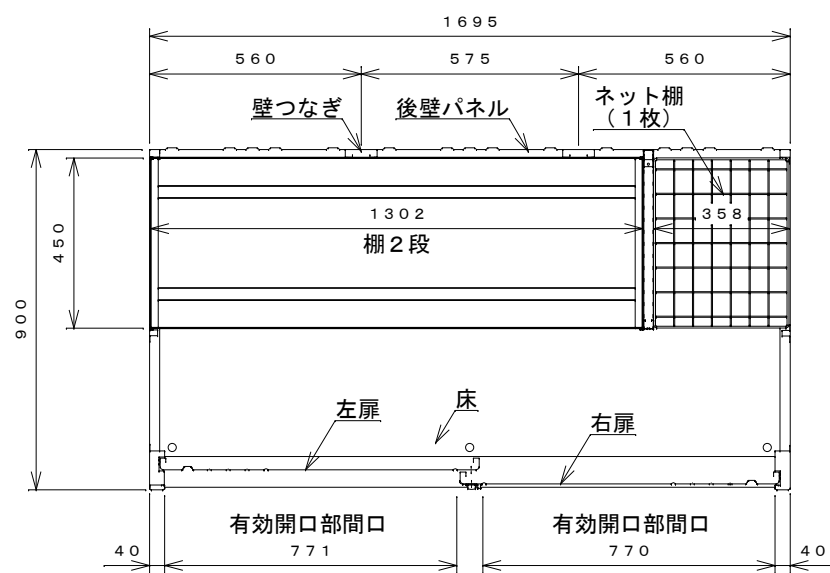

正面図

右側面図

側面断面図

棚高さは床上面より、最低393から最高1193まで50間隔で17段階に調節可能です。

平面断面図

ブロック並べ図

仕様大要

側面断面図

品名	板厚	材質	仕上げ
床	t0.8	亜鉛鉄板	ポリエステル系樹脂塗装
左右壁	t0.5	〃	〃
後壁パネル	t0.4	〃	〃
壁つなぎ	t0.8	〃	〃
屋根	t0.5	〃	〃
扉	t0.6	〃	アクリル系樹脂塗装 (ホワイトはポリエステル系樹脂塗装)
棚(2枚)	t0.6	〃	ポリエステル系樹脂塗装
ネット棚	φ3、φ5	普通鉄線	ポリエチレンコーティング

名称 タクボ物置「グランプレステージ」  
GP-179BT 仕様図