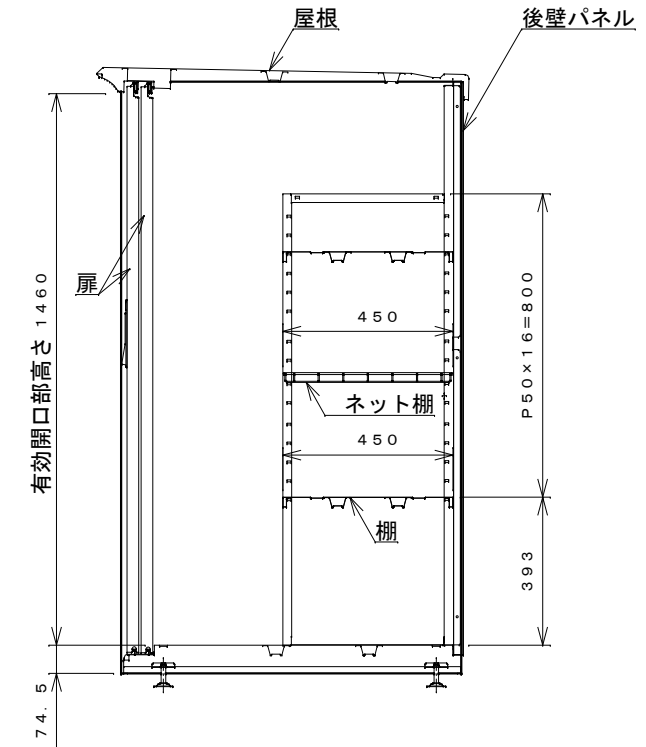

正面図

右側面図

側面断面図

棚高さは床上面より、最低393から最高1193まで50間隔で17段階に調節可能です。

平面断面図

ブロック並べ図

仕様大要

側面断面図

品名	板厚	材質	仕上げ
床	t0.8	亜鉛鉄板	ポリエステル系樹脂塗装
左右壁	t0.5	〃	〃
後壁パネル	t0.4	〃	〃
壁つなぎ	t0.8	〃	〃
屋根	t0.5	〃	〃
扉	t0.6	〃	アクリル系樹脂塗装 (ホワイトはポリエステル系樹脂塗装)
棚(2枚)	t0.6	〃	ポリエステル系樹脂塗装
ネット棚	φ3、φ5	普通鉄線	ポリエチレンコーティング

名称 タクボ物置「グランプレステージ」  
GP-179BT 仕様図