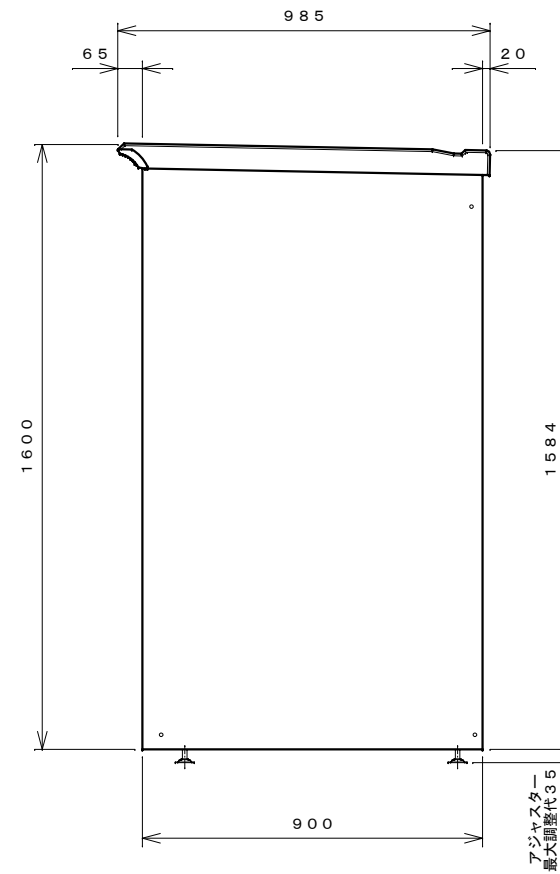

正面図

右側面図

側面断面図

棚高さは床上面より、最低393から最高1193まで50間隔で17段階に調節可能です。

平面断面図

ブロック並べ図

仕様大要

側面断面図

品名	板厚	材質	仕上げ
床	t0.8	亜鉛鉄板	ポリエステル系樹脂塗装
左右壁	t0.5	〃	〃
後壁パネル	t0.4	〃	〃
壁つなぎ	t0.8	〃	〃
屋根	t0.5	〃	〃
扉	t0.6	〃	アクリル系樹脂塗装 (ホワイトはポリエステル系樹脂塗装)
棚(2枚)	t0.6	〃	ポリエステル系樹脂塗装
ネット棚	φ3、φ5	普通鉄線	ポリエチレンコーティング

名称 タクボ物置「グランプレステージ」  
GP-179BT 仕様図