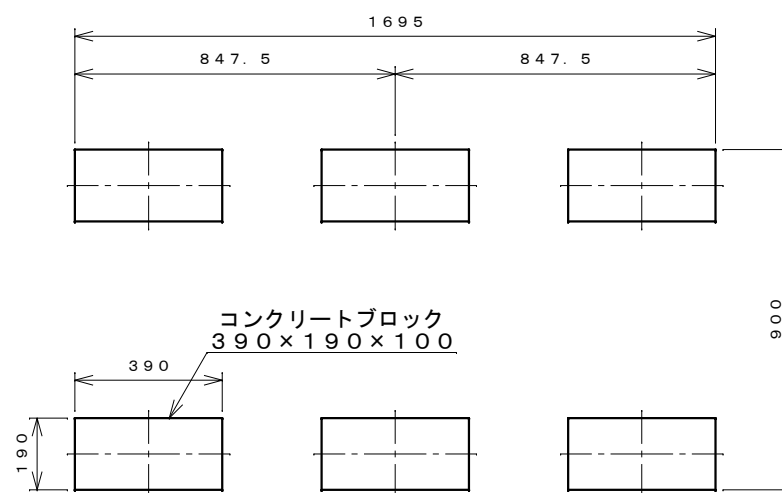

正面図

右側面図

側面断面図

棚高さは床上面より、最低393から最高1193まで50間隔で17段階に調節可能です。

平面断面図

ブロック並べ図

仕様大要

側面断面図

品名	板厚	材質	仕上げ
床	t0.8	亜鉛鉄板	ポリエステル系樹脂塗装
左右壁	t0.5	〃	〃
後壁パネル	t0.4	〃	〃
壁つなぎ	t0.8	〃	〃
屋根	t0.5	〃	〃
扉	t0.6	〃	アクリル系樹脂塗装 (ホワイトはポリエステル系樹脂塗装)
棚(2枚)	t0.6	〃	ポリエステル系樹脂塗装
ネット棚	φ3、φ5	普通鉄線	ポリエチレンコーティング

名称 タクボ物置「グランプレステージ」  
GP-179BT 仕様図