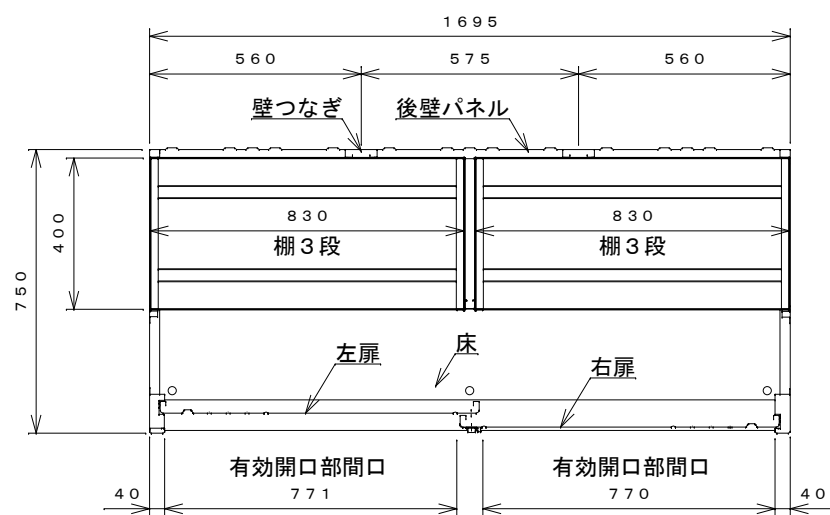

正面図

右側面図

側面断面図

棚高さは床パネル上面より、最低393から最高1593まで50間隔で25段階に調節可能です。

平面断面図

ブロック並べ図

仕様大要

品名	板厚	材質	仕上げ
床	t 0.8	亜鉛鉄板	ポリエステル系樹脂塗装
左右壁	t 0.5	〃	〃
後壁パネル	t 0.4	〃	〃
壁つなぎ	t 0.8	〃	〃
屋根	t 0.5	〃	〃
扉	t 0.6	〃	アクリル系樹脂塗装 (ホワイトはポリエステル系樹脂塗装)
棚 (6枚)	t 0.4	〃	ポリエステル系樹脂塗装