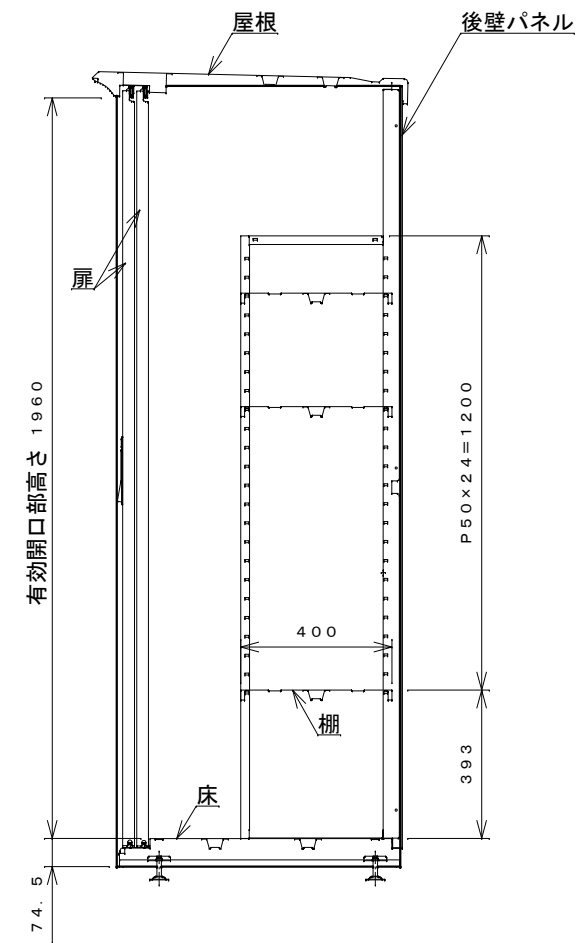

正面図

右側面図

側面断面図

棚高さは床パネル上面より、最低393から最高1593まで50間隔で25段階に調節可能です。

平面断面図

ブロック並べ図

仕様大要

品名	板厚	材質	仕上げ
床	t 0.8	亜鉛鉄板	ポリエステル系樹脂塗装
左右壁	t 0.5	〃	〃
後壁パネル	t 0.4	〃	〃
壁つなぎ	t 0.8	〃	〃
屋根	t 0.5	〃	〃
扉	t 0.6	〃	アクリル系樹脂塗装 (ホワイトはポリエステル系樹脂塗装)
棚 (6枚)	t 0.4	〃	ポリエステル系樹脂塗装

名称	タクボ物置「グランプレステージ」 GP-177HF 仕様図
----	----------------------------------

株式会社 田窪工業所