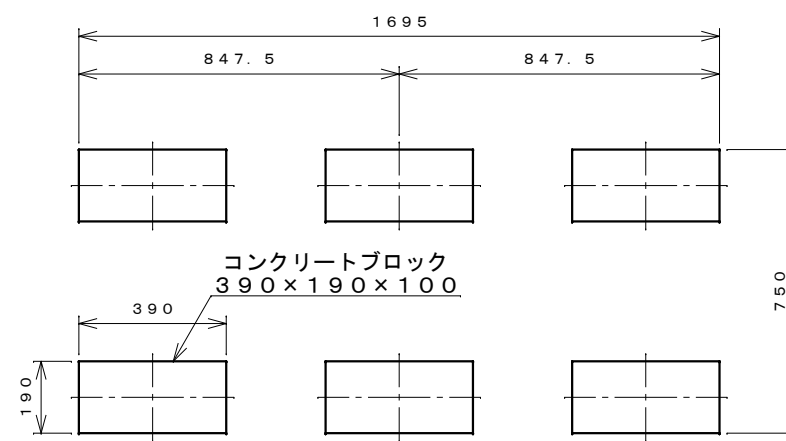

正面図

右側面図

側面断面図

棚高さは床パネル上面より、最低393から最高1593まで50間隔で25段階に調節可能です。

平面断面図

ブロック並べ図

仕様大要

品名	板厚	材質	仕上げ
床	t 0.8	亜鉛鉄板	ポリエステル系樹脂塗装
左右壁	t 0.5	〃	〃
後壁パネル	t 0.4	〃	〃
壁つなぎ	t 0.8	〃	〃
屋根	t 0.5	〃	〃
扉	t 0.6	〃	アクリル系樹脂塗装 (ホワイトはポリエステル系樹脂塗装)
棚 (6枚)	t 0.4	〃	ポリエステル系樹脂塗装