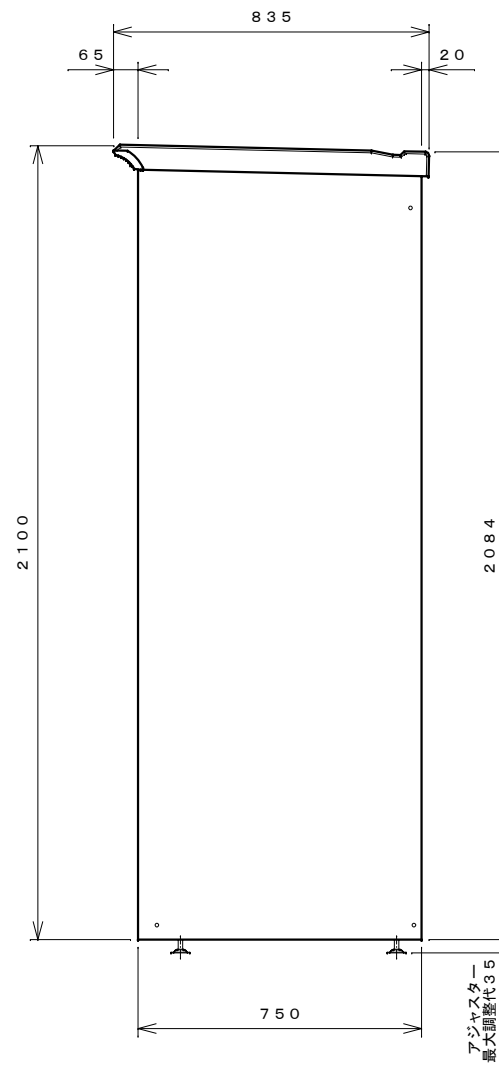

正面図

右側面図

側面断面図

棚高さは床パネル上面より、最低393から最高1593まで50間隔で25段階に調節可能です。

平面断面図

ブロック並べ図

仕様大要

品名	板厚	材質	仕上げ
床	t 0.8	亜鉛鉄板	ポリエステル系樹脂塗装
左右壁	t 0.5	〃	〃
後壁パネル	t 0.4	〃	〃
壁つなぎ	t 0.8	〃	〃
屋根	t 0.5	〃	〃
扉	t 0.6	〃	アクリル系樹脂塗装 (ホワイトはポリエステル系樹脂塗装)
棚 (6枚)	t 0.4	〃	ポリエステル系樹脂塗装

名称	タクボ物置「グランプレステージ」 GP-177HF 仕様図
----	----------------------------------

株式会社 田窪工業所