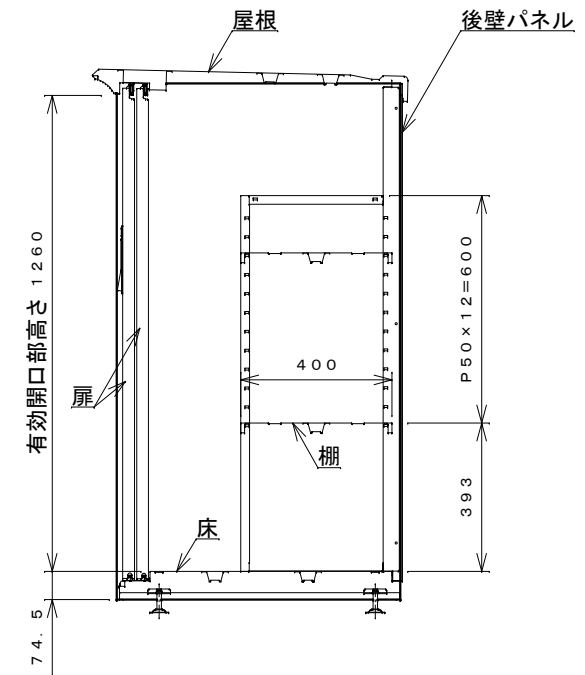

正面図

右側面図

側面断面図

棚高さは床上面より、最低393
から最高993まで50間隔で
13段階に調節可能です。

平面断面図

ブロック並べ図

仕様大要

品名	板厚	材質	仕上げ
床	t 0.8	亜鉛鉄板	ポリエステル系樹脂塗装
左右壁	t 0.5	"	"
後壁パネル	t 0.4	"	"
壁つなぎ	t 0.8	"	"
屋根	t 0.5	"	"
扉	t 0.6	"	アクリル系樹脂塗装 (ホワイトはポリエステル系樹脂塗装)
棚 (4枚)	t 0.4	"	ポリエステル系樹脂塗装

名称	タクボ物置「グランプレステージ」 GP-177CF 仕様図
----	----------------------------------

株式会社 田窪工業所