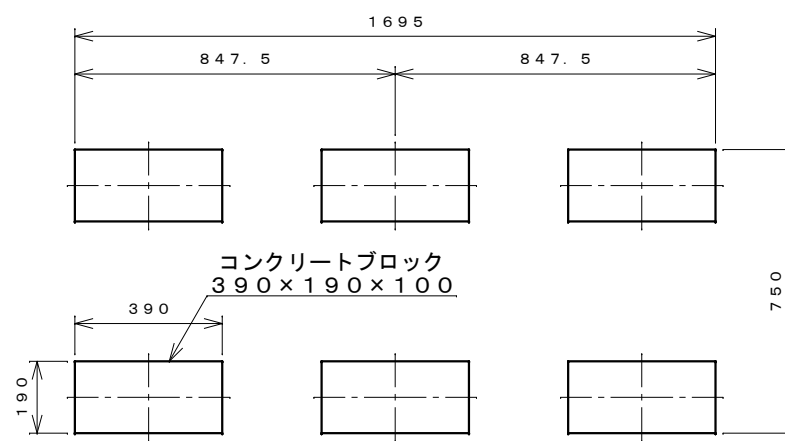

正面図

右側面図

側面断面図

棚高さは床上面より、最低393
から最高993まで50間隔で
13段階に調節可能です。

平面断面図

ブロック並べ図

仕様大要

品名	板厚	材質	仕上げ
床	t 0.8	亜鉛鉄板	ポリエステル系樹脂塗装
左右壁	t 0.5	"	"
後壁パネル	t 0.4	"	"
壁つなぎ	t 0.8	"	"
屋根	t 0.5	"	"
扉	t 0.6	"	アクリル系樹脂塗装 (ホワイトはポリエステル系樹脂塗装)
棚 (4枚)	t 0.4	"	ポリエステル系樹脂塗装