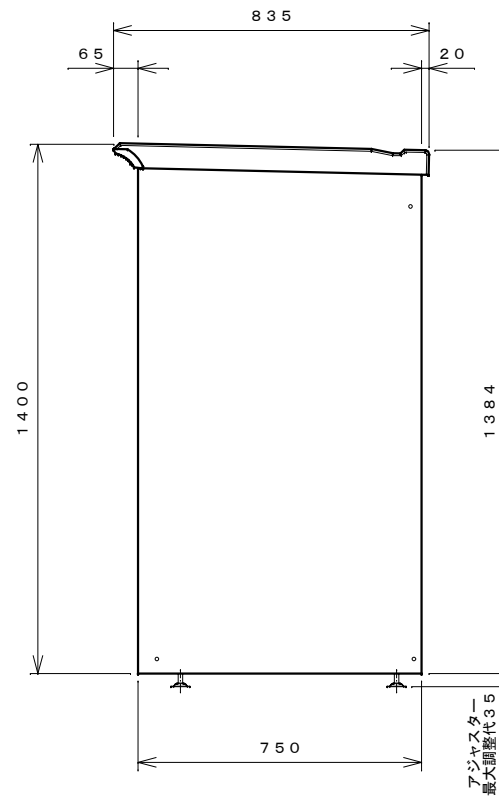

正面図

右側面図

側面断面図

棚高さは床上面より、最低393
から最高993まで50間隔で
13段階に調節可能です。

平面断面図

ブロック並べ図

仕様大要

品名	板厚	材質	仕上げ
床	t 0.8	亜鉛鉄板	ポリエステル系樹脂塗装
左右壁	t 0.5	"	"
後壁パネル	t 0.4	"	"
壁つなぎ	t 0.8	"	"
屋根	t 0.5	"	"
扉	t 0.6	"	アクリル系樹脂塗装 (ホワイトはポリエステル系樹脂塗装)
棚 (4枚)	t 0.4	"	ポリエステル系樹脂塗装

名称	タクボ物置「グランプレステージ」 GP-177CF 仕様図
----	----------------------------------

株式会社 田窪工業所