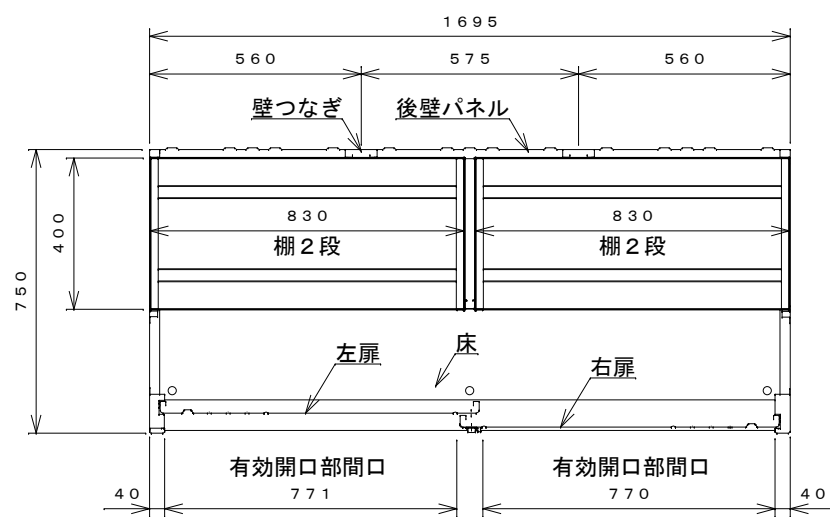

正面図

右側面図

側面断面図

棚高さは床上面より、最低393
から最高993まで50間隔で
13段階に調節可能です。

平面断面図

ブロック並べ図

仕様大要

品名	板厚	材質	仕上げ
床	t 0.8	亜鉛鉄板	ポリエステル系樹脂塗装
左右壁	t 0.5	"	"
後壁パネル	t 0.4	"	"
壁つなぎ	t 0.8	"	"
屋根	t 0.5	"	"
扉	t 0.6	"	アクリル系樹脂塗装 (ホワイトはポリエステル系樹脂塗装)
棚 (4枚)	t 0.4	"	ポリエステル系樹脂塗装

名称	タクボ物置「グランプレステージ」 GP-177CF 仕様図
----	----------------------------------

株式会社 田窪工業所