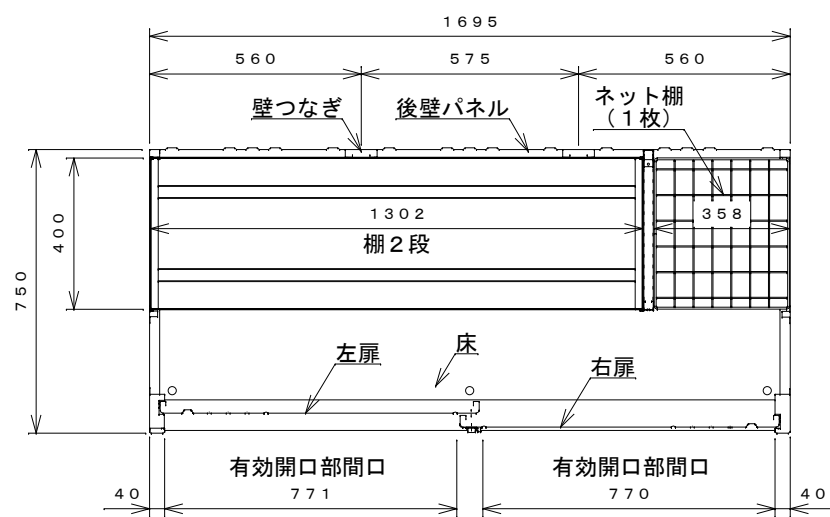

正面図

右側面図

側面断面図

棚高さは床上面より、最低393から最高1193まで50間隔で17段階に調節可能です。

平面断面図

ブロック並べ図

仕様大要

品名	板厚	材質	仕上げ
床	t 0.8	亜鉛鉄板	ポリエステル系樹脂塗装
左右壁	t 0.5	〃	〃
後壁パネル	t 0.4	〃	〃
壁つなぎ	t 0.8	〃	〃
屋根	t 0.5	〃	〃
扉	t 0.6	〃	アクリル系樹脂塗装 (ホワイトはポリエステル系樹脂塗装)
棚 (2枚)	t 0.4	〃	ポリエステル系樹脂塗装
ネット棚	φ3、φ5	普通鉄線	ポリエチレンコーティング

名称 タクボ物置「グランプレステージ」  
GP-177BT 仕様図

株式会社 田窪工業所