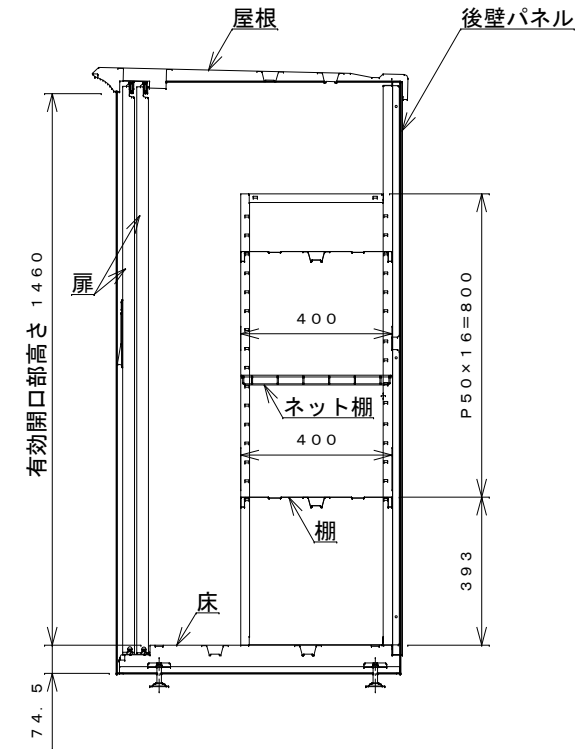

正面図

右側面図

側面断面図

棚高さは床上面より、最低393から最高1193まで50間隔で17段階に調節可能です。

平面断面図

ブロック並べ図

仕様大要

品名	板厚	材質	仕上げ
床	t 0.8	亜鉛鉄板	ポリエステル系樹脂塗装
左右壁	t 0.5	〃	〃
後壁パネル	t 0.4	〃	〃
壁つなぎ	t 0.8	〃	〃
屋根	t 0.5	〃	〃
扉	t 0.6	〃	アクリル系樹脂塗装 (ホワイトはポリエステル系樹脂塗装)
棚 (2枚)	t 0.4	〃	ポリエステル系樹脂塗装
ネット棚	φ3、φ5	普通鉄線	ポリエチレンコーティング

名称 タクボ物置「グランプレステージ」  
GP-177BT 仕様図

株式会社 田窪工業所