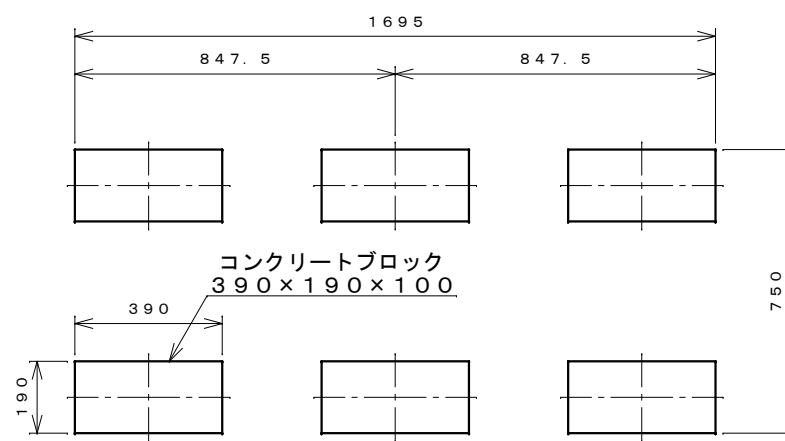

正面図

右側面図

側面断面図

棚高さは床上面より、最低393から最高1193まで50間隔で17段階に調節可能です。

平面断面図

ブロック並べ図

仕様大要

品名	板厚	材質	仕上げ
床	t 0.8	亜鉛鉄板	ポリエステル系樹脂塗装
左右壁	t 0.5	〃	〃
後壁パネル	t 0.4	〃	〃
壁つなぎ	t 0.8	〃	〃
屋根	t 0.5	〃	〃
扉	t 0.6	〃	アクリル系樹脂塗装 (ホワイトはポリエステル系樹脂塗装)
棚 (2枚)	t 0.4	〃	ポリエステル系樹脂塗装
ネット棚	φ3、φ5	普通鉄線	ポリエチレンコーティング