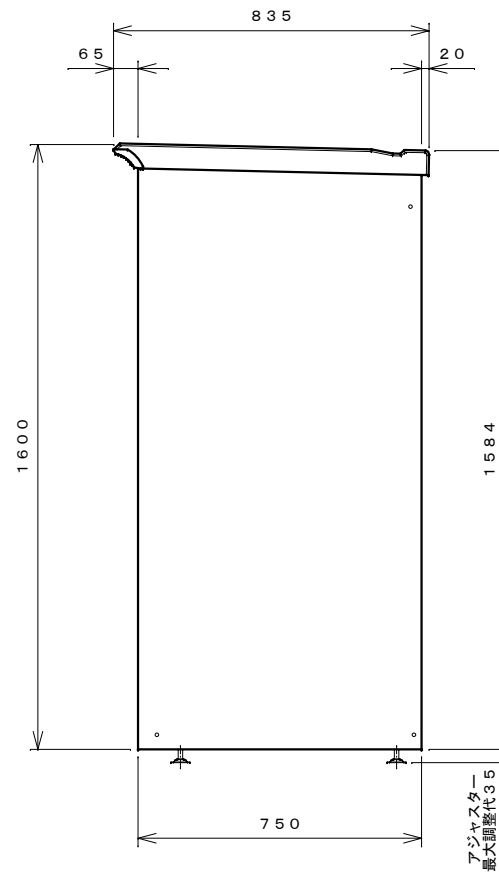

正面図

右側面図

側面断面図

棚高さは床上面より、最低393から最高1193まで50間隔で17段階に調節可能です。

平面断面図

ブロック並べ図

仕様大要

品名	板厚	材質	仕上げ
床	t 0.8	亜鉛鉄板	ポリエステル系樹脂塗装
左右壁	t 0.5	〃	〃
後壁パネル	t 0.4	〃	〃
壁つなぎ	t 0.8	〃	〃
屋根	t 0.5	〃	〃
扉	t 0.6	〃	アクリル系樹脂塗装 (ホワイトはポリエステル系樹脂塗装)
棚 (2枚)	t 0.4	〃	ポリエステル系樹脂塗装
ネット棚	φ3、φ5	普通鉄線	ポリエチレンコーティング

名称 タクボ物置「グランプレステージ」  
GP-177BT 仕様図

株式会社 田窪工業所