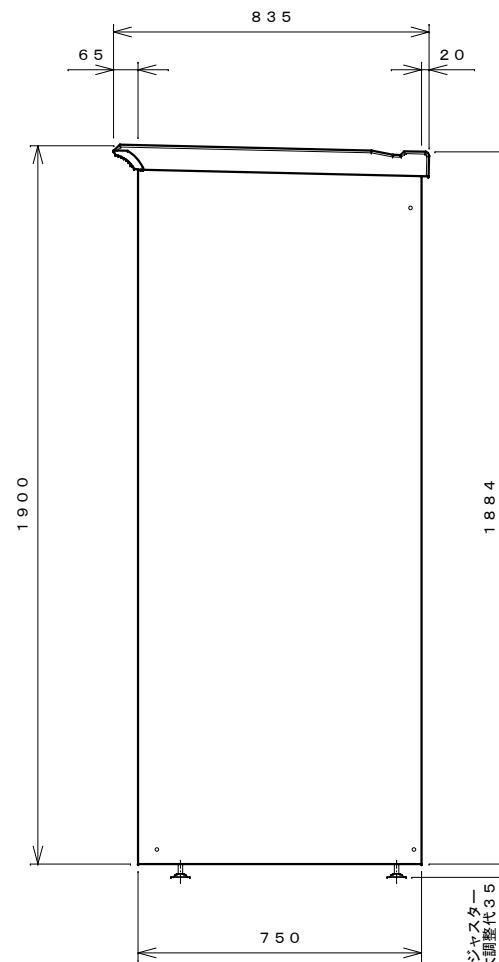

正面図

右側面図

側面断面図

棚高さは床パネル上面より、最低393から最高1393まで50間隔で21段階に調節可能です。

平面断面図

ブロック並べ図

仕様大要

品名	板厚	材質	仕上げ
床	t 0.8	亜鉛鉄板	ポリエステル系樹脂塗装
左右壁	t 0.5	〃	〃
後壁パネル	t 0.4	〃	〃
壁つなぎ	t 0.8	〃	〃
屋根	t 0.5	〃	〃
扉	t 0.6	〃	アクリル系樹脂塗装 (ホワイトはポリエステル系樹脂塗装)
棚 (3枚)	t 0.4	〃	ポリエステル系樹脂塗装
ネット棚	φ3、φ5	普通鉄線	ポリエチレンコーティング

名称	タクボ物置「グランプレステージ」 GP-177AT 仕様図
----	----------------------------------

株式会社 田窪工業所