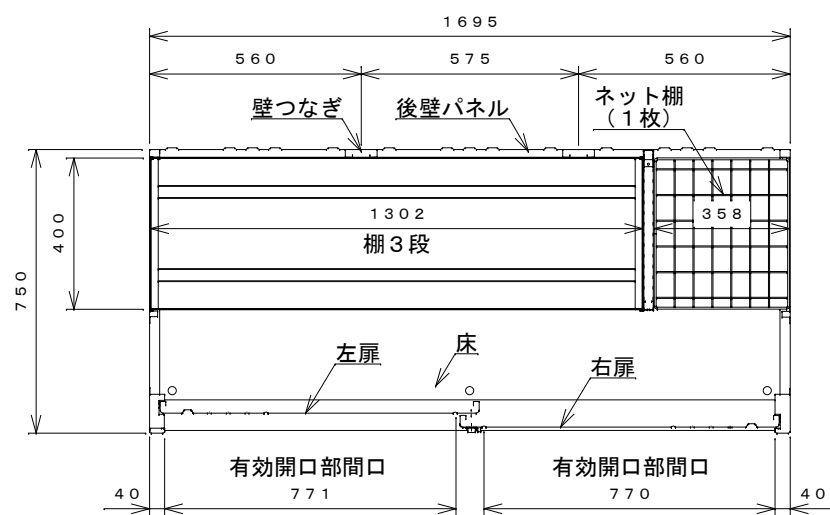

正面図

右側面図

側面断面図

棚高さは床パネル上面より、最低393から最高1393まで50間隔で21段階に調節可能です。

平面断面図

ブロック並べ図

仕様大要

品名	板厚	材質	仕上げ
床	t 0.8	亜鉛鉄板	ポリエステル系樹脂塗装
左右壁	t 0.5	〃	〃
後壁パネル	t 0.4	〃	〃
壁つなぎ	t 0.8	〃	〃
屋根	t 0.5	〃	〃
扉	t 0.6	〃	アクリル系樹脂塗装 (ホワイトはポリエステル系樹脂塗装)
棚 (3枚)	t 0.4	〃	ポリエステル系樹脂塗装
ネット棚	φ3、φ5	普通鉄線	ポリエチレンコーティング

名称	タクボ物置「グランプレステージ」 GP-177AT 仕様図
----	----------------------------------

株式会社 田窪工業所