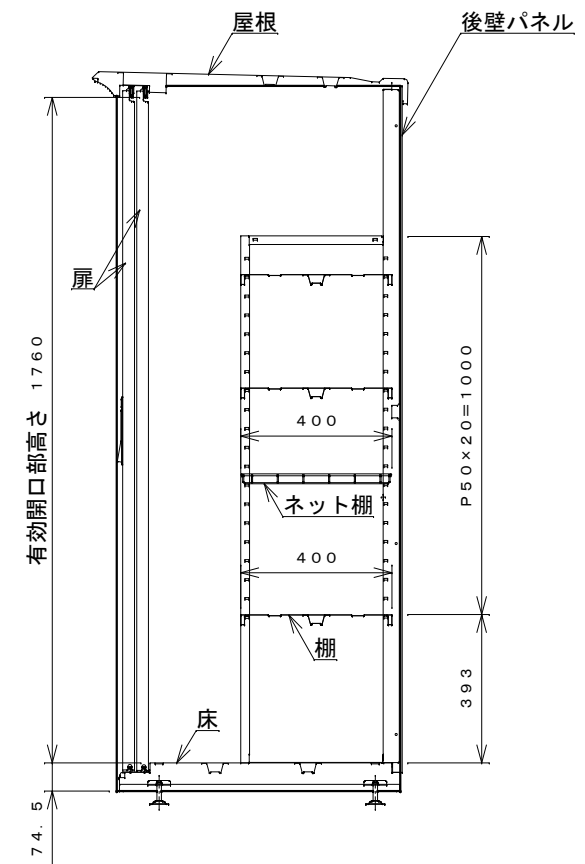

正面図

右側面図

側面断面図

棚高さは床パネル上面より、最低393から最高1393まで50間隔で21段階に調節可能です。

平面断面図

ブロック並べ図

仕様大要

品名	板厚	材質	仕上げ
床	t 0.8	亜鉛鉄板	ポリエステル系樹脂塗装
左右壁	t 0.5	〃	〃
後壁パネル	t 0.4	〃	〃
壁つなぎ	t 0.8	〃	〃
屋根	t 0.5	〃	〃
扉	t 0.6	〃	アクリル系樹脂塗装 (ホワイトはポリエステル系樹脂塗装)
棚 (3枚)	t 0.4	〃	ポリエステル系樹脂塗装
ネット棚	φ3、φ5	普通鉄線	ポリエチレンコーティング

名称	タクボ物置「グランプレステージ」 GP-177AT 仕様図
----	----------------------------------

株式会社 田窪工業所