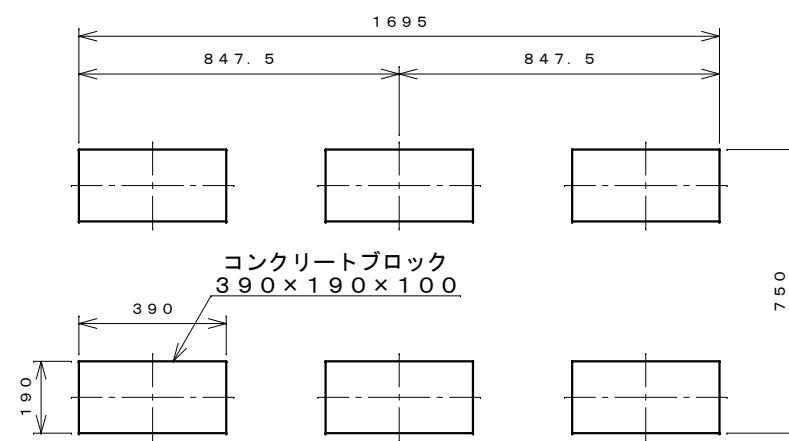

正面図

右側面図

側面断面図

棚高さは床パネル上面より、最低393から最高1393まで50間隔で21段階に調節可能です。

平面断面図

ブロック並べ図

仕様大要

品名	板厚	材質	仕上げ
床	t 0.8	亜鉛鉄板	ポリエステル系樹脂塗装
左右壁	t 0.5	〃	〃
後壁パネル	t 0.4	〃	〃
壁つなぎ	t 0.8	〃	〃
屋根	t 0.5	〃	〃
扉	t 0.6	〃	アクリル系樹脂塗装 (ホワイトはポリエステル系樹脂塗装)
棚 (3枚)	t 0.4	〃	ポリエステル系樹脂塗装
ネット棚	φ3、φ5	普通鉄線	ポリエチレンコーティング