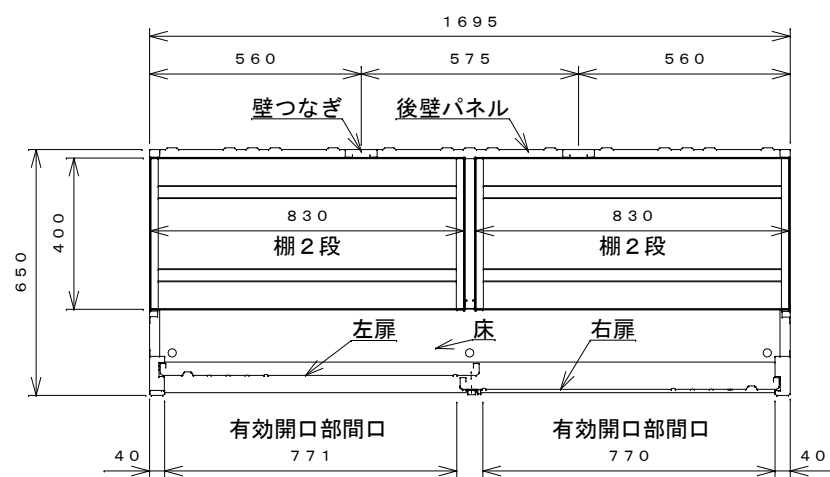

正面図

右側面図

側面断面図

棚高さは床上面より、最低393から最高993まで50間隔で13段階に調節可能です。

平面断面図

ブロック並べ図

仕様大要

品名	板厚	材質	仕上げ
床	t 0.8	亜鉛鉄板	ポリエステル系樹脂塗装
左右壁	t 0.5	"	"
後壁パネル	t 0.4	"	"
壁つなぎ	t 0.8	"	"
屋根	t 0.5	"	"
扉	t 0.6	"	アクリル系樹脂塗装 (ホワイトはポリエステル系樹脂塗装)
棚(4枚)	t 0.4	"	ポリエステル系樹脂塗装

名称	タクボ物置「グランプレステージ」 GP-176CF 仕様図
----	----------------------------------

株式会社 田窪工業所