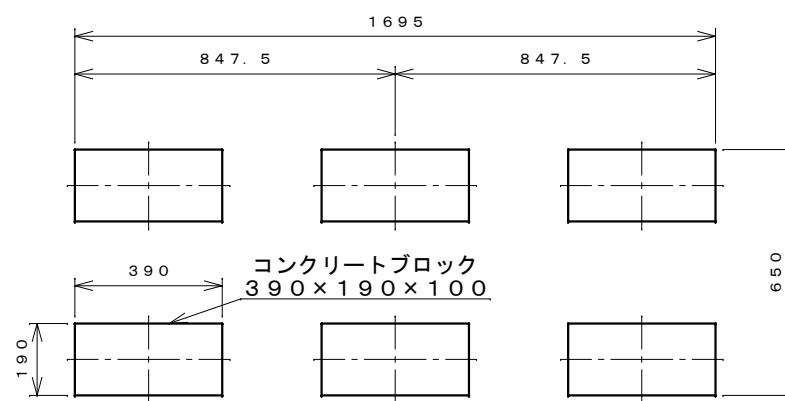

正面図

右側面図

側面断面図

棚高さは床上面より、最低393から最高993まで50間隔で13段階に調節可能です。

平面断面図

ブロック並べ図

仕様大要

品名	板厚	材質	仕上げ
床	t 0.8	亜鉛鉄板	ポリエステル系樹脂塗装
左右壁	t 0.5	"	"
後壁パネル	t 0.4	"	"
壁つなぎ	t 0.8	"	"
屋根	t 0.5	"	"
扉	t 0.6	"	アクリル系樹脂塗装 (ホワイトはポリエステル系樹脂塗装)
棚(4枚)	t 0.4	"	ポリエステル系樹脂塗装