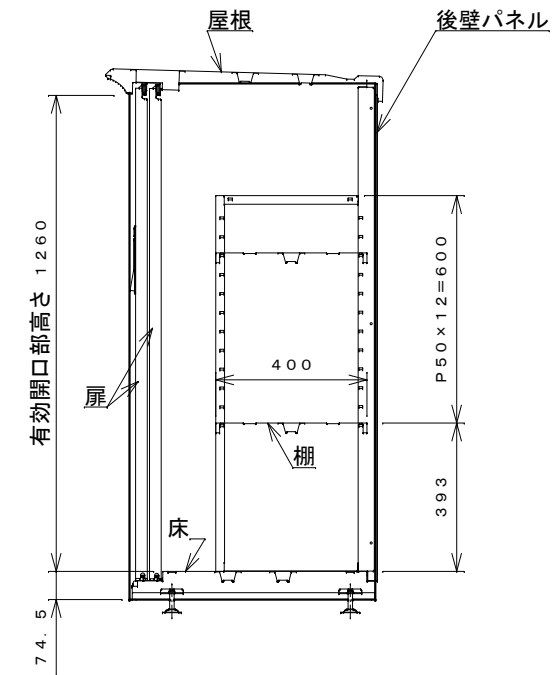

正面図

右側面図

側面断面図

棚高さは床上面より、最低393から最高993まで50間隔で13段階に調節可能です。

平面断面図

ブロック並べ図

仕様大要

品名	板厚	材質	仕上げ
床	t 0.8	亜鉛鉄板	ポリエステル系樹脂塗装
左右壁	t 0.5	"	"
後壁パネル	t 0.4	"	"
壁つなぎ	t 0.8	"	"
屋根	t 0.5	"	"
扉	t 0.6	"	アクリル系樹脂塗装 (ホワイトはポリエステル系樹脂塗装)
棚(4枚)	t 0.4	"	ポリエステル系樹脂塗装

名称	タクボ物置「グランプレステージ」 GP-176CF 仕様図
----	----------------------------------

株式会社 田窪工業所