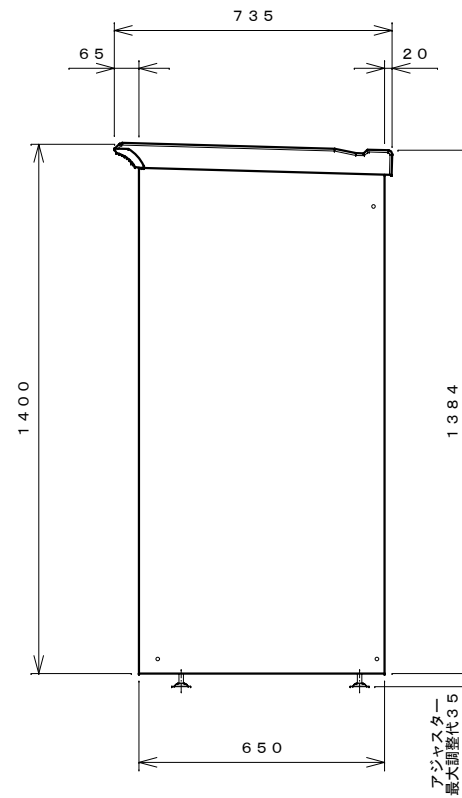

正面図

右側面図

側面断面図

棚高さは床上面より、最低393から最高993まで50間隔で13段階に調節可能です。

平面断面図

ブロック並べ図

仕様大要

品名	板厚	材質	仕上げ
床	t 0.8	亜鉛鉄板	ポリエステル系樹脂塗装
左右壁	t 0.5	"	"
後壁パネル	t 0.4	"	"
壁つなぎ	t 0.8	"	"
屋根	t 0.5	"	"
扉	t 0.6	"	アクリル系樹脂塗装 (ホワイトはポリエステル系樹脂塗装)
棚(4枚)	t 0.4	"	ポリエステル系樹脂塗装

名称	タクボ物置「グランプレステージ」 GP-176CF 仕様図
----	----------------------------------

株式会社 田窪工業所