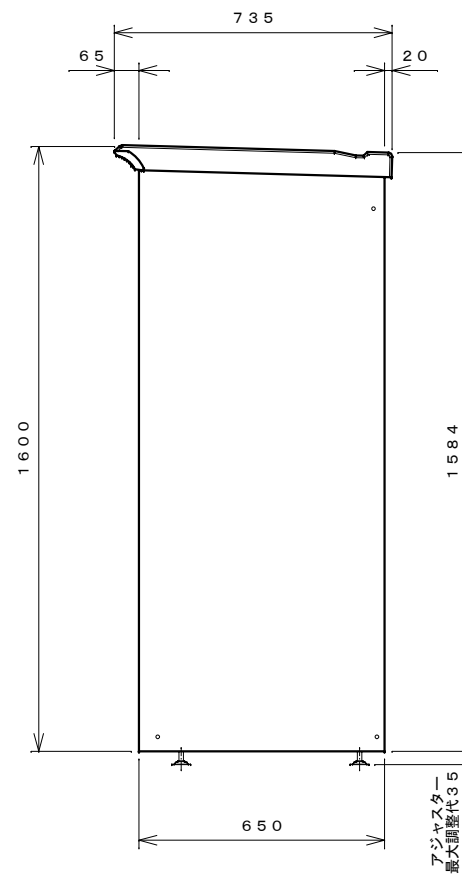

正面図

右側面図

側面断面図

棚高さは床上面より、最低393から最高1193まで50間隔で17段階に調節可能です。

平面断面図

ブロック並べ図

仕様大要

品名	板厚	材質	仕上げ
床	t 0.8	亜鉛鉄板	ポリエステル系樹脂塗装
左右壁	t 0.5	"	"
後壁パネル	t 0.4	"	"
壁つなぎ	t 0.8	"	"
屋根	t 0.5	"	"
扉	t 0.6	"	アクリル系樹脂塗装 (ホワイトはポリエステル系樹脂塗装)
棚(4枚)	t 0.4	"	ポリエステル系樹脂塗装

名称 タクボ物置「グランプレステージ」
GP-176BF 仕様図

株式会社 田窪工業所