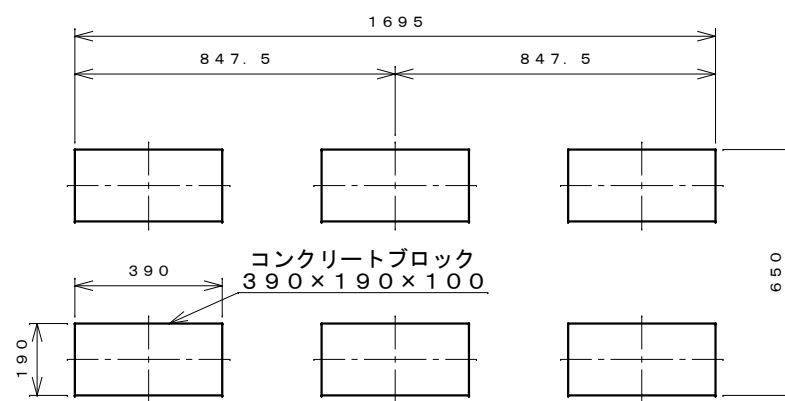

正面図

右側面図

側面断面図

棚高さは床上面より、最低393から最高1193まで50間隔で17段階に調節可能です。

平面断面図

ブロック並べ図

仕様大要

品名	板厚	材質	仕上げ
床	t 0.8	亜鉛鉄板	ポリエステル系樹脂塗装
左右壁	t 0.5	"	"
後壁パネル	t 0.4	"	"
壁つなぎ	t 0.8	"	"
屋根	t 0.5	"	"
扉	t 0.6	"	アクリル系樹脂塗装 (ホワイトはポリエステル系樹脂塗装)
棚(4枚)	t 0.4	"	ポリエステル系樹脂塗装