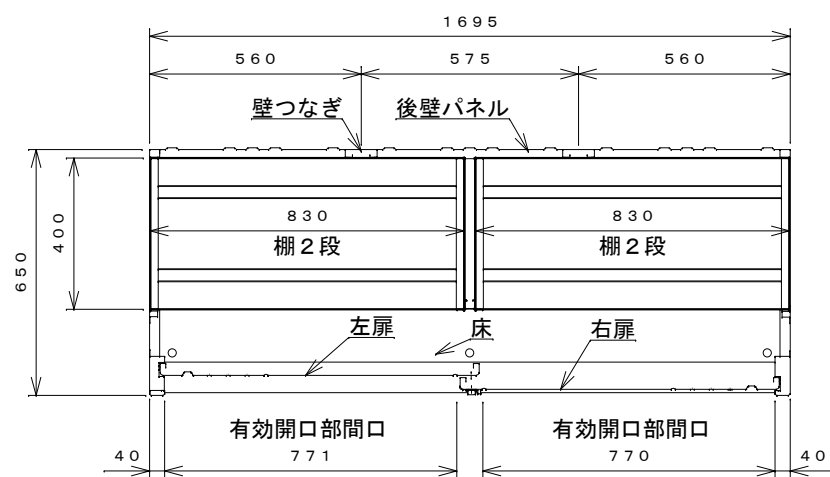

正面図

右側面図

側面断面図

棚高さは床上面より、最低393から最高1193まで50間隔で17段階に調節可能です。

平面断面図

ブロック並べ図

仕様大要

品名	板厚	材質	仕上げ
床	t 0.8	亜鉛鉄板	ポリエステル系樹脂塗装
左右壁	t 0.5	"	"
後壁パネル	t 0.4	"	"
壁つなぎ	t 0.8	"	"
屋根	t 0.5	"	"
扉	t 0.6	"	アクリル系樹脂塗装 (ホワイトはポリエステル系樹脂塗装)
棚(4枚)	t 0.4	"	ポリエステル系樹脂塗装

名称 タクボ物置「グランプレステージ」
GP-176BF 仕様図

株式会社 田窪工業所