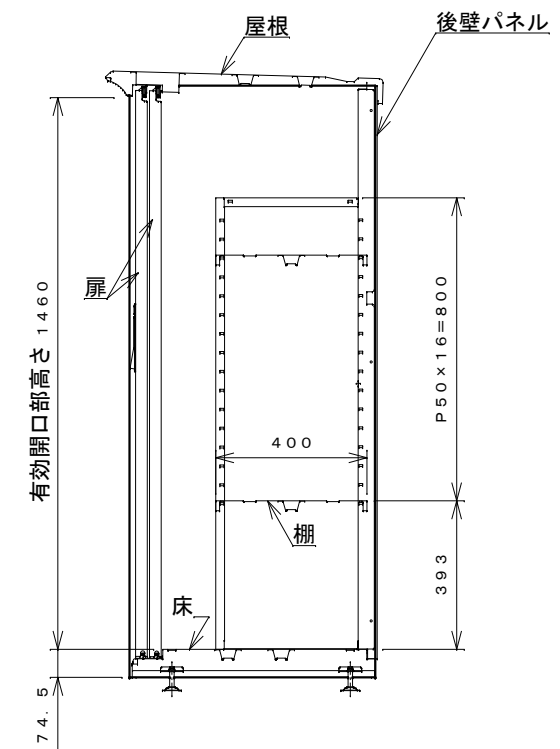

正面図

右側面図

側面断面図

棚高さは床上面より、最低393から最高1193まで50間隔で17段階に調節可能です。

平面断面図

ブロック並べ図

仕様大要

品名	板厚	材質	仕上げ
床	t 0.8	亜鉛鉄板	ポリエステル系樹脂塗装
左右壁	t 0.5	"	"
後壁パネル	t 0.4	"	"
壁つなぎ	t 0.8	"	"
屋根	t 0.5	"	"
扉	t 0.6	"	アクリル系樹脂塗装 (ホワイトはポリエステル系樹脂塗装)
棚(4枚)	t 0.4	"	ポリエステル系樹脂塗装

名称 タクボ物置「グランプレステージ」
GP-176BF 仕様図

株式会社 田窪工業所