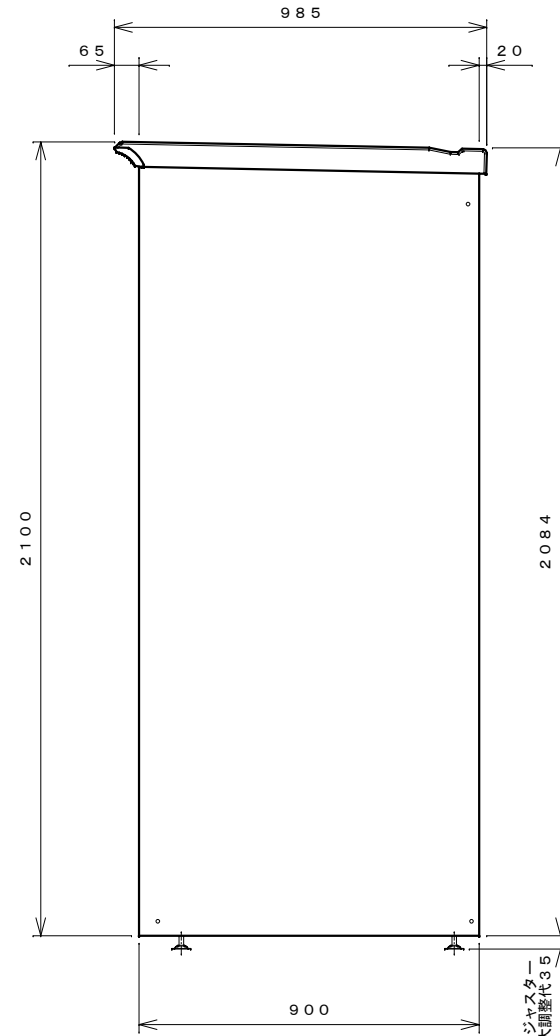

正面図

右側面図

側面断面図

棚高さは床パネル上面より、最低393から最高1593まで50間隔で25段階に調節可能です。

平面断面図

ブロック並べ図

仕様大要

品名	板厚	材質	仕上げ
床	t0.8	亜鉛鉄板	ポリエステル系樹脂塗装
左右壁	t0.5	〃	〃
後壁パネル	t0.4	〃	〃
壁つなぎ	t0.8	〃	〃
屋根	t0.5	〃	〃
扉	t0.6	〃	アクリル系樹脂塗装 (ホワイトはポリエステル系樹脂塗装)
棚(3枚)	t0.6	〃	ポリエステル系樹脂塗装
ネット棚	φ3、φ5	普通鉄線	ポリエチレンコーティング

名称	タクボ物置「グランプレステージ」 GP-159HT 仕様図
----	----------------------------------

株式会社 田窪工業所