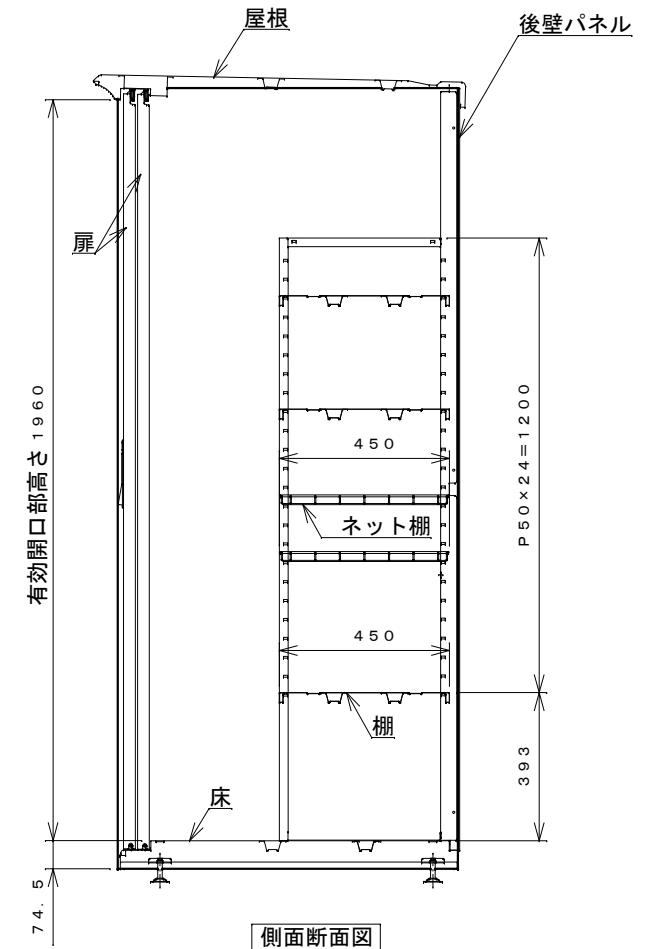

正面図

右側面図

側面断面図

棚高さは床パネル上面より、最低393から最高1593まで50間隔で25段階に調節可能です。

平面断面図

ブロック並べ図

仕様大要

品名	板厚	材質	仕上げ
床	t0.8	亜鉛鉄板	ポリエステル系樹脂塗装
左右壁	t0.5	〃	〃
後壁パネル	t0.4	〃	〃
壁つなぎ	t0.8	〃	〃
屋根	t0.5	〃	〃
扉	t0.6	〃	アクリル系樹脂塗装 (ホワイトはポリエステル系樹脂塗装)
棚(3枚)	t0.6	〃	ポリエステル系樹脂塗装
ネット棚	φ3、φ5	普通鉄線	ポリエチレンコーティング

名称	タクボ物置「グランプレステージ」 GP-159HT 仕様図
----	----------------------------------

株式会社 田窪工業所