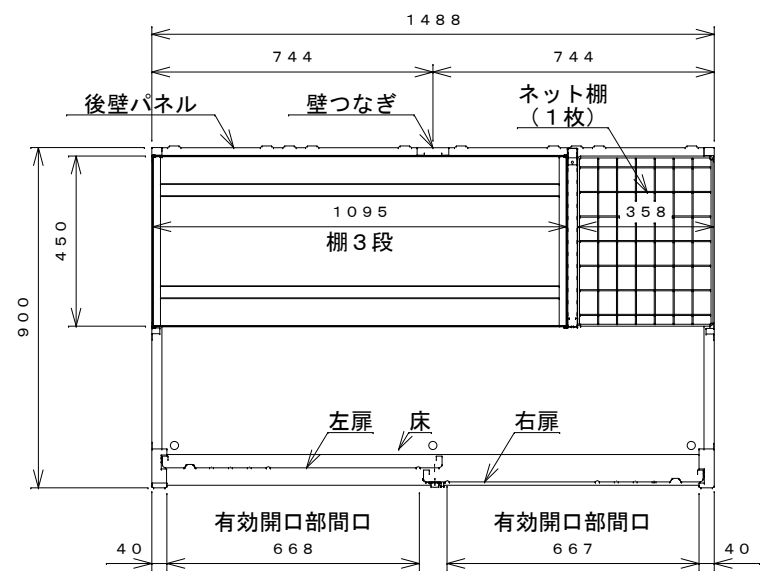

正面図

右側面図

側面断面図

棚高さは床パネル上面より、最低393から最高1593まで50間隔で25段階に調節可能です。

平面断面図

ブロック並べ図

仕様大要

品名	板厚	材質	仕上げ
床	t0.8	亜鉛鉄板	ポリエステル系樹脂塗装
左右壁	t0.5	〃	〃
後壁パネル	t0.4	〃	〃
壁つなぎ	t0.8	〃	〃
屋根	t0.5	〃	〃
扉	t0.6	〃	アクリル系樹脂塗装 (ホワイトはポリエステル系樹脂塗装)
棚(3枚)	t0.6	〃	ポリエステル系樹脂塗装
ネット棚	φ3、φ5	普通鉄線	ポリエチレンコーティング