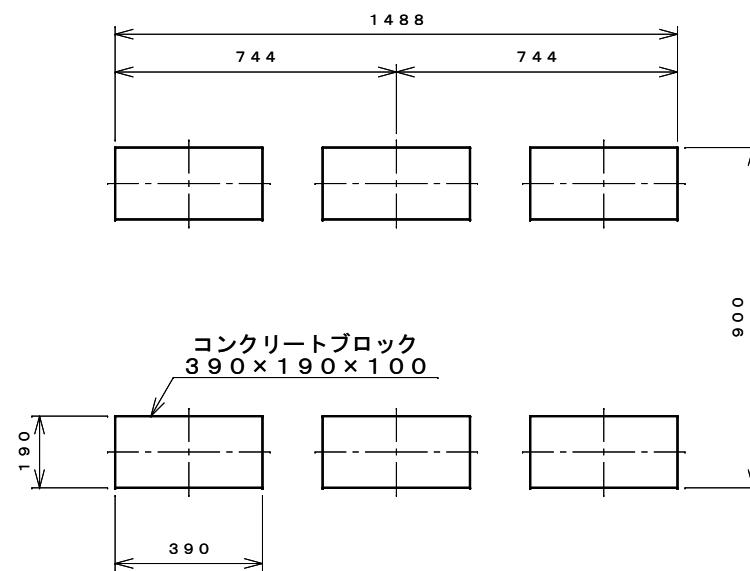

正面図

右側面図

側面断面図

棚高さは床パネル上面より、最低393から最高1593まで50間隔で25段階に調節可能です。

平面断面図

ブロック並べ図

仕様大要

品名	板厚	材質	仕上げ
床	t0.8	亜鉛鉄板	ポリエステル系樹脂塗装
左右壁	t0.5	〃	〃
後壁パネル	t0.4	〃	〃
壁つなぎ	t0.8	〃	〃
屋根	t0.5	〃	〃
扉	t0.6	〃	アクリル系樹脂塗装 (ホワイトはポリエステル系樹脂塗装)
棚(3枚)	t0.6	〃	ポリエステル系樹脂塗装
ネット棚	φ3、φ5	普通鉄線	ポリエチレンコーティング