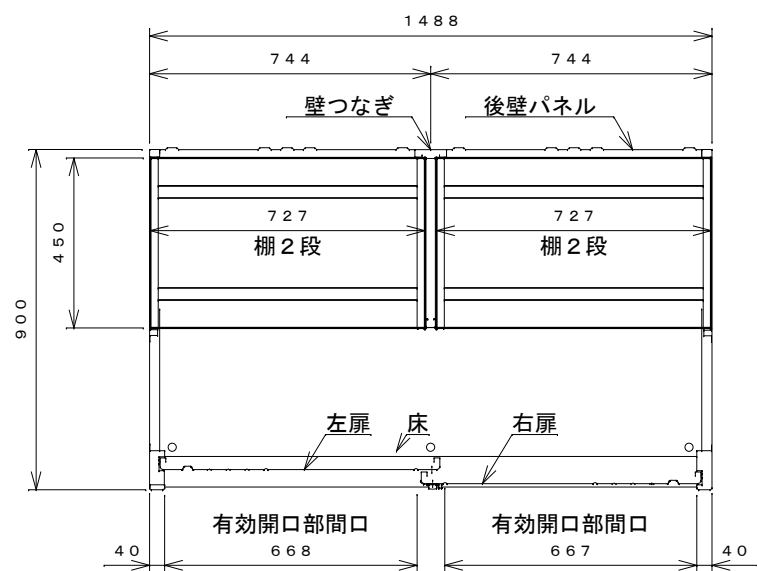

正面図

右側面図

側面断面図

棚高さは床パネル上面より、最低393から最高993まで50間隔で13段階に調節可能です。

平面断面図

ブロック並べ図

仕様大要

品名	板厚	材質	仕上げ
床	t 0.8	亜鉛鉄板	ポリエステル系樹脂塗装
左右壁	t 0.5	"	"
後壁パネル	t 0.4	"	"
壁つなぎ	t 0.8	"	"
屋根	t 0.5	"	"
扉	t 0.6	"	アクリル系樹脂塗装 (ホワイトはポリエステル系樹脂塗装)
棚(4枚)	t 0.6	"	ポリエステル系樹脂塗装