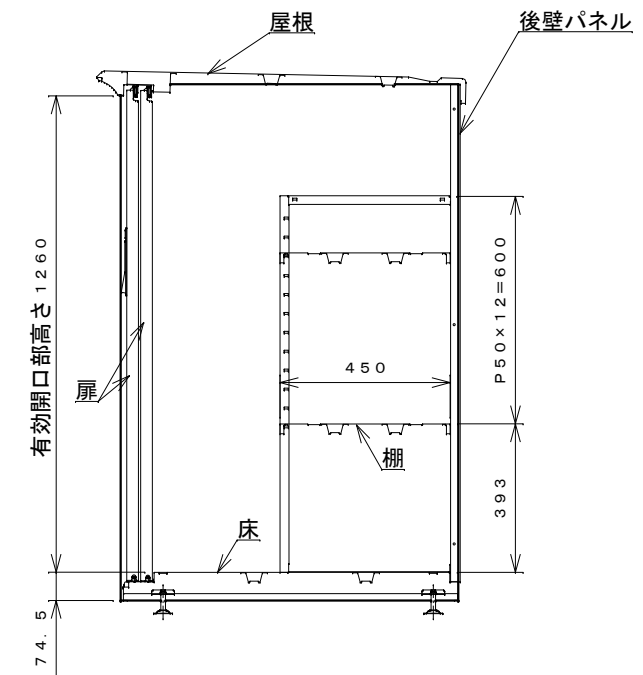

正面図

右側面図

側面断面図

棚高さは床パネル上面より、最低393から最高993まで50間隔で13段階に調節可能です。

平面断面図

ブロック並べ図

仕様大要

品名	板厚	材質	仕上げ
床	t 0.8	亜鉛鉄板	ポリエステル系樹脂塗装
左右壁	t 0.5	"	"
後壁パネル	t 0.4	"	"
壁つなぎ	t 0.8	"	"
屋根	t 0.5	"	"
扉	t 0.6	"	アクリル系樹脂塗装 (ホワイトはポリエステル系樹脂塗装)
棚(4枚)	t 0.6	"	ポリエステル系樹脂塗装

名称	タクボ物置「グランプレステージ」 GP-159CF 仕様図
----	----------------------------------

株式会社 田窪工業所