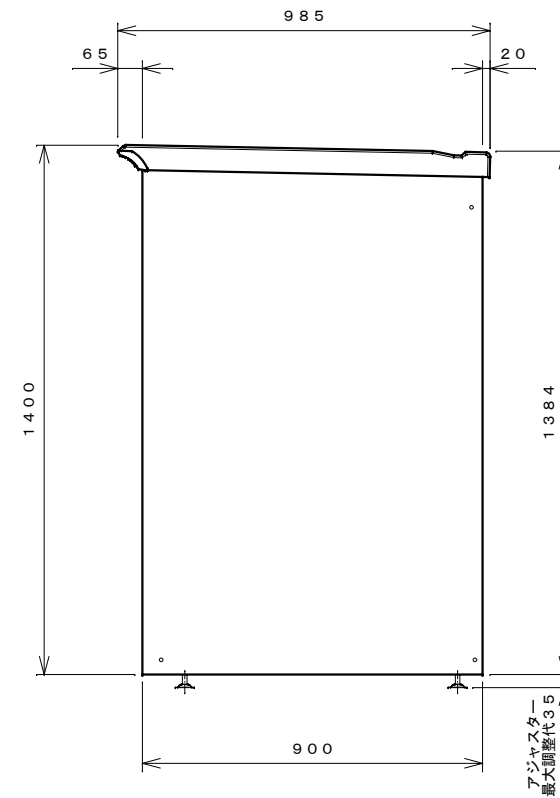

正面図

右側面図

側面断面図

棚高さは床パネル上面より、最低393から最高993まで50間隔で13段階に調節可能です。

平面断面図

ブロック並べ図

仕様大要

品名	板厚	材質	仕上げ
床	t 0.8	亜鉛鉄板	ポリエステル系樹脂塗装
左右壁	t 0.5	"	"
後壁パネル	t 0.4	"	"
壁つなぎ	t 0.8	"	"
屋根	t 0.5	"	"
扉	t 0.6	"	アクリル系樹脂塗装 (ホワイトはポリエステル系樹脂塗装)
棚(4枚)	t 0.6	"	ポリエステル系樹脂塗装