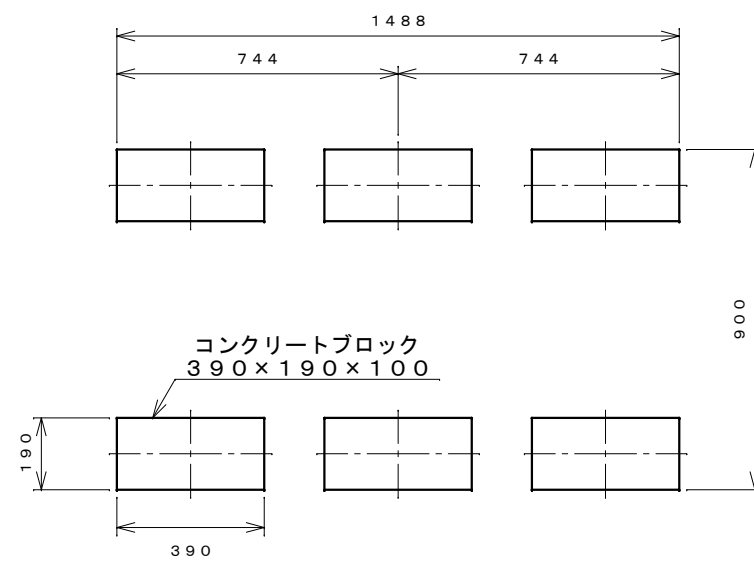

正面図

右側面図

側面断面図

棚高さは床パネル上面より、最低393から最高993まで50間隔で13段階に調節可能です。

平面断面図

ブロック並べ図

仕様大要

品名	板厚	材質	仕上げ
床	t 0.8	亜鉛鉄板	ポリエステル系樹脂塗装
左右壁	t 0.5	"	"
後壁パネル	t 0.4	"	"
壁つなぎ	t 0.8	"	"
屋根	t 0.5	"	"
扉	t 0.6	"	アクリル系樹脂塗装 (ホワイトはポリエステル系樹脂塗装)
棚(4枚)	t 0.6	"	ポリエステル系樹脂塗装