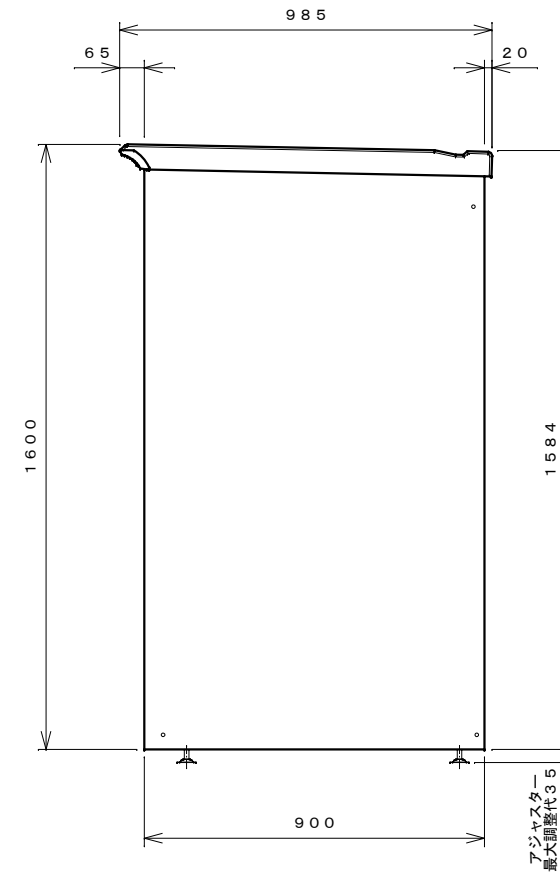

正面図

右側面図

側面断面図

棚高さは床パネル上面より、最低393から最高1193まで50間隔で17段階に調節可能です。

平面断面図

ブロック並べ図

仕様大要

品名	板厚	材質	仕上げ
床	t0.8	亜鉛鉄板	ポリエステル系樹脂塗装
左右壁	t0.5	〃	〃
後壁パネル	t0.4	〃	〃
壁つなぎ	t0.8	〃	〃
屋根	t0.5	〃	〃
扉	t0.6	〃	アクリル系樹脂塗装 (ホワイトはポリエステル系樹脂塗装)
棚 (2枚)	t0.6	〃	ポリエステル系樹脂塗装
ネット棚	φ3、φ5	普通鉄線	ポリエチレンコーティング