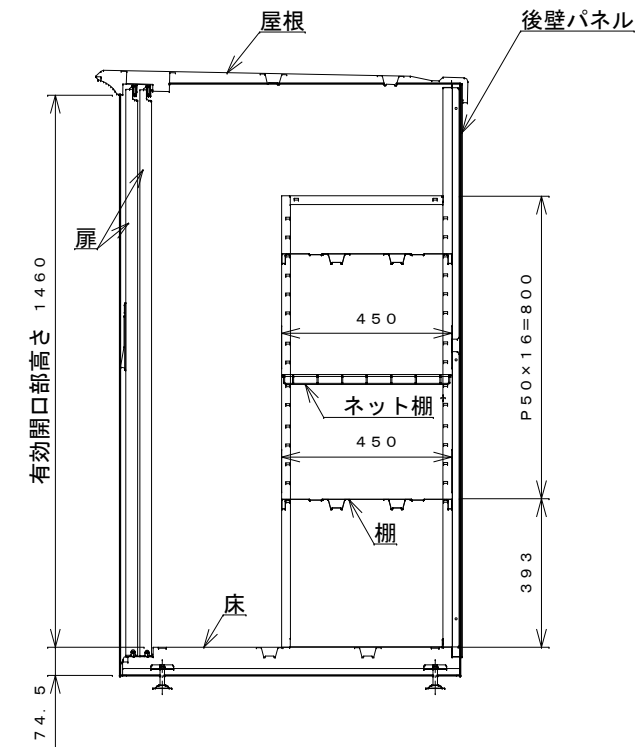

正面図

右側面図

側面断面図

棚高さは床パネル上面より、最低393から最高1193まで50間隔で17段階に調節可能です。

平面断面図

ブロック並べ図

仕様大要

品名	板厚	材質	仕上げ
床	t0.8	亜鉛鉄板	ポリエステル系樹脂塗装
左右壁	t0.5	〃	〃
後壁パネル	t0.4	〃	〃
壁つなぎ	t0.8	〃	〃
屋根	t0.5	〃	〃
扉	t0.6	〃	アクリル系樹脂塗装 (ホワイトはポリエステル系樹脂塗装)
棚 (2枚)	t0.6	〃	ポリエステル系樹脂塗装
ネット棚	φ3、φ5	普通鉄線	ポリエチレンコーティング

名称	タクボ物置「グランプレステージ」 GP-159BT 仕様図
----	----------------------------------

株式会社 田窪工業所