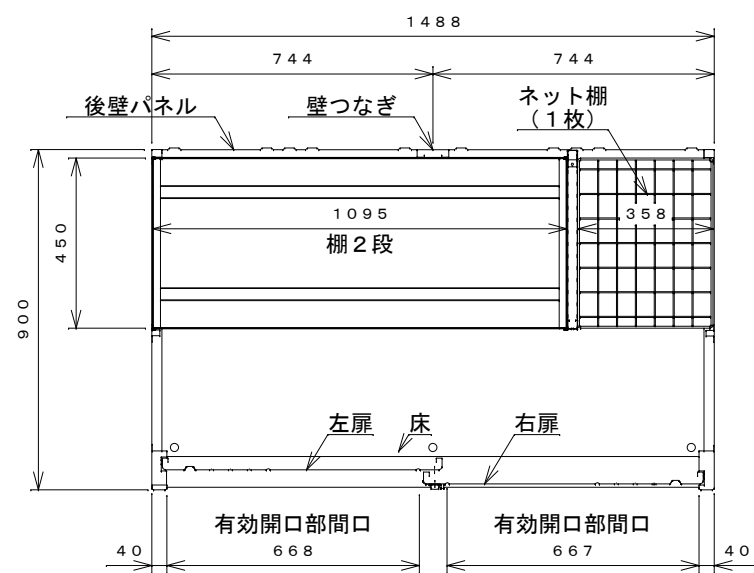

正面図

右側面図

側面断面図

棚高さは床パネル上面より、最低393から最高1193まで50間隔で17段階に調節可能です。

平面断面図

ブロック並べ図

仕様大要

品名	板厚	材質	仕上げ
床	t0.8	亜鉛鉄板	ポリエステル系樹脂塗装
左右壁	t0.5	〃	〃
後壁パネル	t0.4	〃	〃
壁つなぎ	t0.8	〃	〃
屋根	t0.5	〃	〃
扉	t0.6	〃	アクリル系樹脂塗装 (ホワイトはポリエステル系樹脂塗装)
棚 (2枚)	t0.6	〃	ポリエステル系樹脂塗装
ネット棚	φ3、φ5	普通鉄線	ポリエチレンコーティング