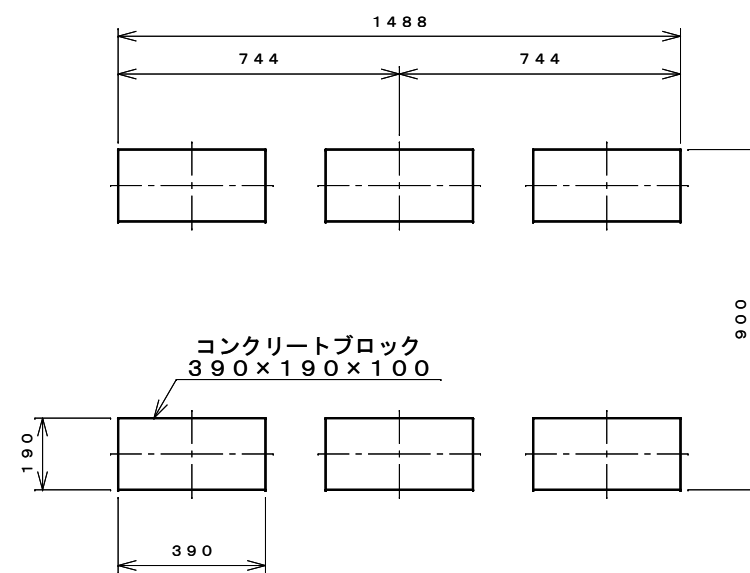

正面図

右側面図

側面断面図

棚高さは床パネル上面より、最低393から最高1193まで50間隔で17段階に調節可能です。

平面断面図

ブロック並べ図

仕様大要

品名	板厚	材質	仕上げ
床	t0.8	亜鉛鉄板	ポリエステル系樹脂塗装
左右壁	t0.5	〃	〃
後壁パネル	t0.4	〃	〃
壁つなぎ	t0.8	〃	〃
屋根	t0.5	〃	〃
扉	t0.6	〃	アクリル系樹脂塗装 (ホワイトはポリエステル系樹脂塗装)
棚 (2枚)	t0.6	〃	ポリエステル系樹脂塗装
ネット棚	φ3、φ5	普通鉄線	ポリエチレンコーティング