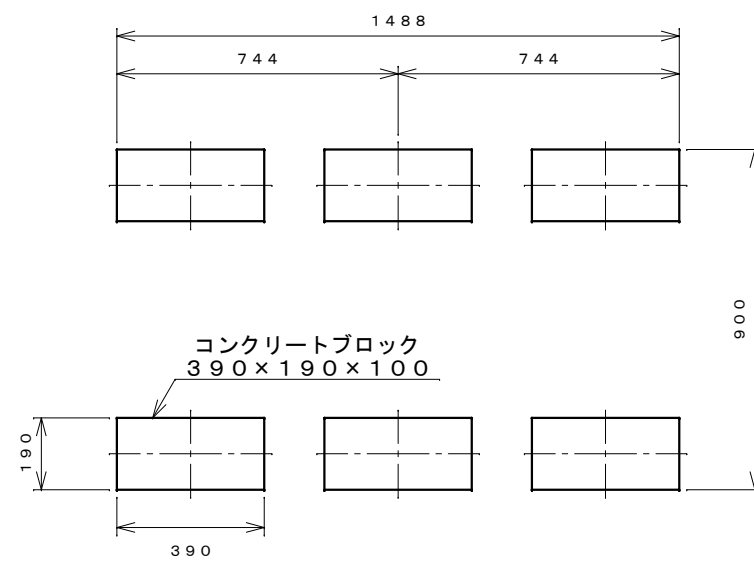

正面図

右側面図

側面断面図

棚高さは床パネル上面より、最低393から最高1193まで50間隔で17段階に調節可能です。

平面断面図

ブロック並べ図

仕様大要

品名	板厚	材質	仕上げ
床	t 0.8	亜鉛鉄板	ポリエステル系樹脂塗装
左右壁	t 0.5	"	"
後壁パネル	t 0.4	"	"
壁つなぎ	t 0.8	"	"
屋根	t 0.5	"	"
扉	t 0.6	"	アクリル系樹脂塗装 (ホワイトはポリエステル系樹脂塗装)
棚 (4枚)	t 0.6	"	ポリエステル系樹脂塗装