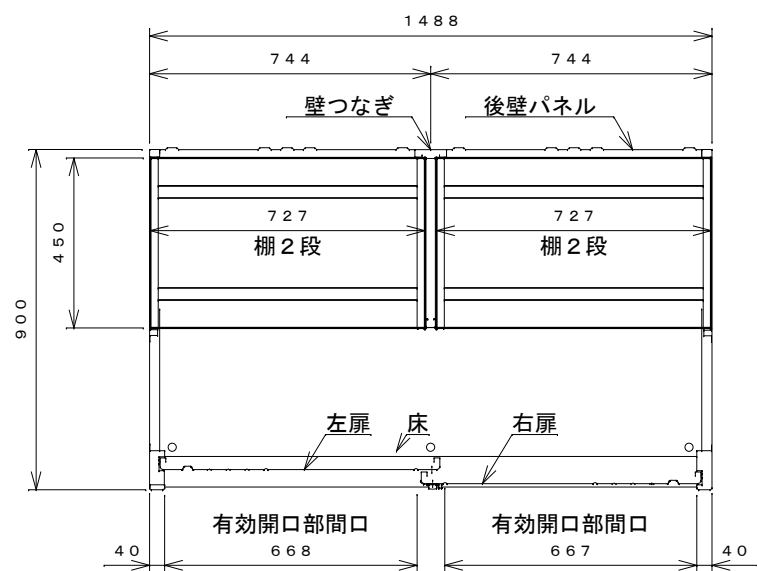

正面図

右側面図

側面断面図

棚高さは床パネル上面より、最低393から最高1193まで50間隔で17段階に調節可能です。

平面断面図

ブロック並べ図

仕様大要

品名	板厚	材質	仕上げ
床	t 0.8	亜鉛鉄板	ポリエステル系樹脂塗装
左右壁	t 0.5	"	"
後壁パネル	t 0.4	"	"
壁つなぎ	t 0.8	"	"
屋根	t 0.5	"	"
扉	t 0.6	"	アクリル系樹脂塗装 (ホワイトはポリエステル系樹脂塗装)
棚 (4枚)	t 0.6	"	ポリエステル系樹脂塗装