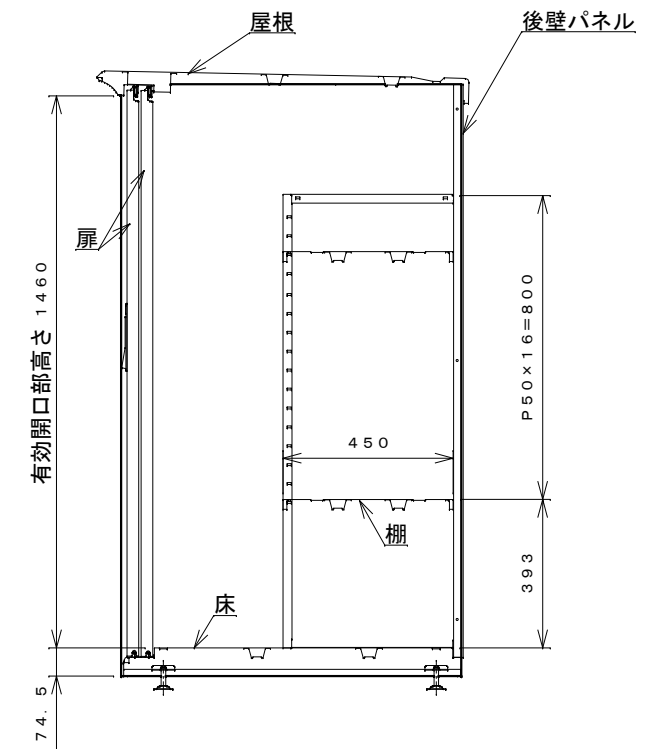

正面図

右側面図

側面断面図

棚高さは床パネル上面より、最低393から最高1193まで50間隔で17段階に調節可能です。

平面断面図

ブロック並べ図

仕様大要

品名	板厚	材質	仕上げ
床	t 0.8	亜鉛鉄板	ポリエステル系樹脂塗装
左右壁	t 0.5	"	"
後壁パネル	t 0.4	"	"
壁つなぎ	t 0.8	"	"
屋根	t 0.5	"	"
扉	t 0.6	"	アクリル系樹脂塗装 (ホワイトはポリエステル系樹脂塗装)
棚 (4枚)	t 0.6	"	ポリエステル系樹脂塗装

名称	タクボ物置「グランプレステージ」 GP-159BF 仕様図
----	----------------------------------

株式会社 田窪工業所