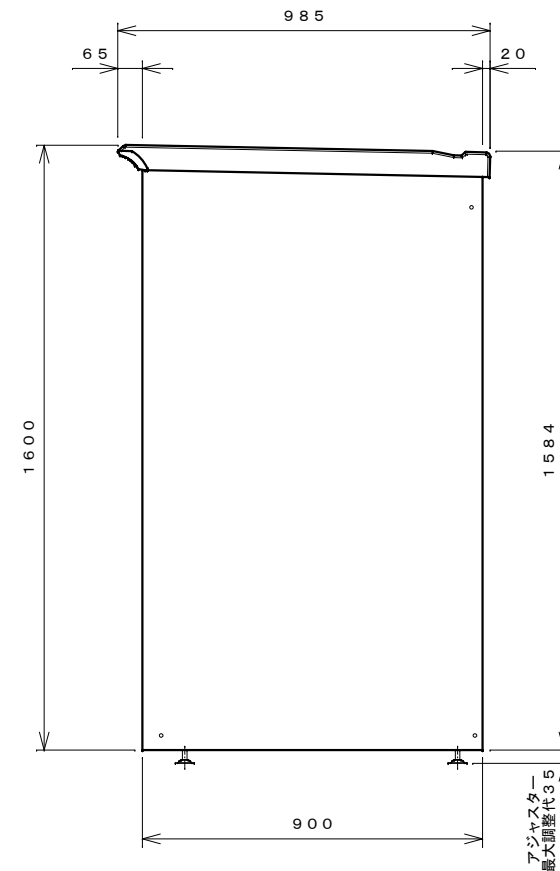

正面図

右側面図

側面断面図

棚高さは床パネル上面より、最低393から最高1193まで50間隔で17段階に調節可能です。

平面断面図

ブロック並べ図

仕様大要

品名	板厚	材質	仕上げ
床	t 0.8	亜鉛鉄板	ポリエステル系樹脂塗装
左右壁	t 0.5	"	"
後壁パネル	t 0.4	"	"
壁つなぎ	t 0.8	"	"
屋根	t 0.5	"	"
扉	t 0.6	"	アクリル系樹脂塗装 (ホワイトはポリエステル系樹脂塗装)
棚 (4枚)	t 0.6	"	ポリエステル系樹脂塗装