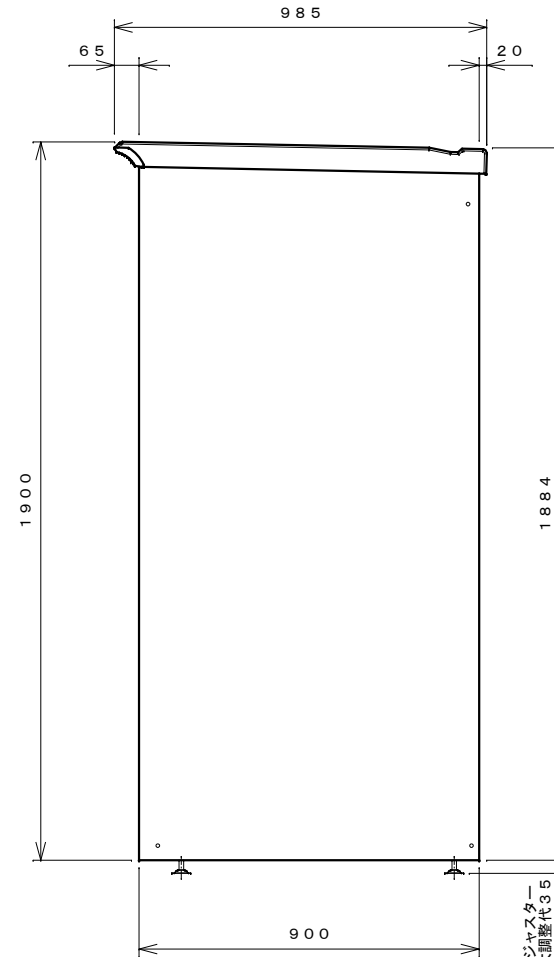

正面図

右側面図

側面断面図

棚高さは床パネル上面より、最低393から最高1393まで50間隔で21段階に調節可能です。

平面断面図

ブロック並べ図

仕様大要

品名	板厚	材質	仕上げ
床	t0.8	亜鉛鉄板	ポリエステル系樹脂塗装
左右壁	t0.5	〃	〃
後壁パネル	t0.4	〃	〃
壁つなぎ	t0.8	〃	〃
屋根	t0.5	〃	〃
扉	t0.6	〃	アクリル系樹脂塗装 (ホワイトはポリエステル系樹脂塗装)
棚(3枚)	t0.6	〃	ポリエステル系樹脂塗装
ネット棚	φ3、φ5	普通鉄線	ポリエチレンコーティング