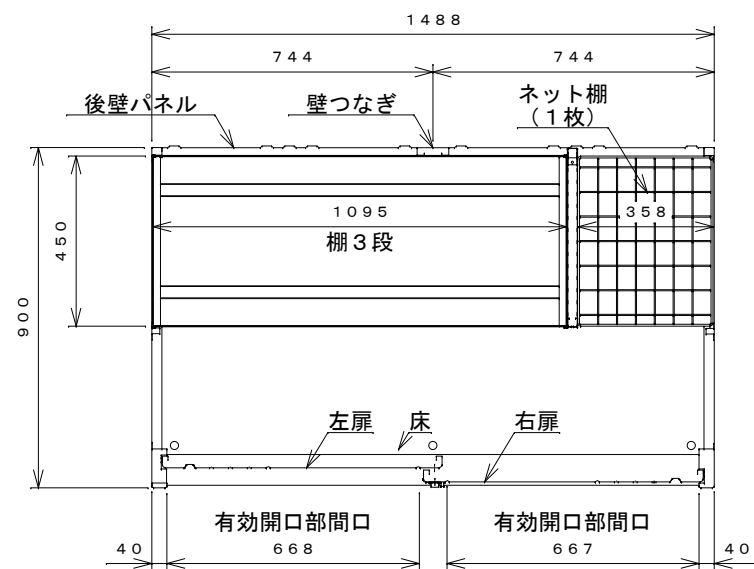

正面図

右側面図

側面断面図

棚高さは床パネル上面より、最低393から最高1393まで50間隔で21段階に調節可能です。

平面断面図

ブロック並べ図

仕様大要

品名	板厚	材質	仕上げ
床	t0.8	亜鉛鉄板	ポリエステル系樹脂塗装
左右壁	t0.5	〃	〃
後壁パネル	t0.4	〃	〃
壁つなぎ	t0.8	〃	〃
屋根	t0.5	〃	〃
扉	t0.6	〃	アクリル系樹脂塗装 (ホワイトはポリエステル系樹脂塗装)
棚(3枚)	t0.6	〃	ポリエステル系樹脂塗装
ネット棚	φ3、φ5	普通鉄線	ポリエチレンコーティング