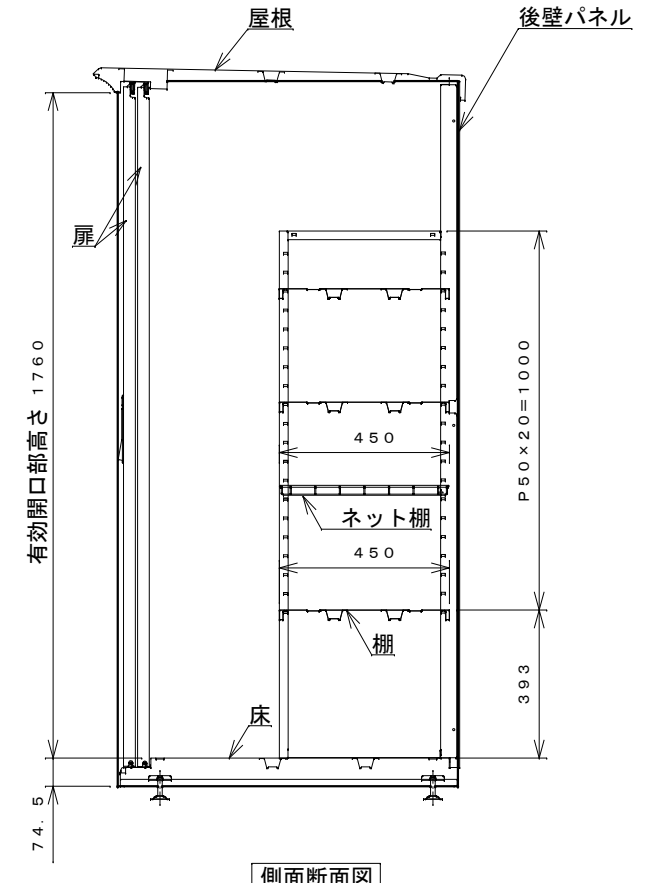

正面図

右側面図

側面断面図

棚高さは床パネル上面より、最低393から最高1393まで50間隔で21段階に調節可能です。

平面断面図

ブロック並べ図

仕様大要

品名	板厚	材質	仕上げ
床	t0.8	亜鉛鉄板	ポリエステル系樹脂塗装
左右壁	t0.5	〃	〃
後壁パネル	t0.4	〃	〃
壁つなぎ	t0.8	〃	〃
屋根	t0.5	〃	〃
扉	t0.6	〃	アクリル系樹脂塗装 (ホワイトはポリエステル系樹脂塗装)
棚(3枚)	t0.6	〃	ポリエステル系樹脂塗装
ネット棚	φ3、φ5	普通鉄線	ポリエチレンコーティング

名称	タクボ物置「グランプレステージ」 GP-159AT 仕様図
----	----------------------------------

株式会社 田窪工業所