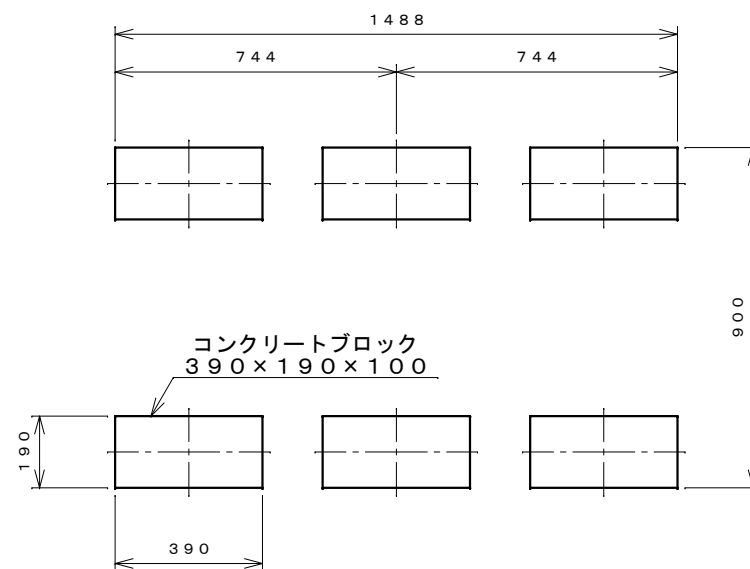

正面図

右側面図

側面断面図

棚高さは床パネル上面より、最低393から最高1393まで50間隔で21段階に調節可能です。

平面断面図

ブロック並べ図

仕様大要

品名	板厚	材質	仕上げ
床	t0.8	亜鉛鉄板	ポリエステル系樹脂塗装
左右壁	t0.5	〃	〃
後壁パネル	t0.4	〃	〃
壁つなぎ	t0.8	〃	〃
屋根	t0.5	〃	〃
扉	t0.6	〃	アクリル系樹脂塗装 (ホワイトはポリエステル系樹脂塗装)
棚(3枚)	t0.6	〃	ポリエステル系樹脂塗装
ネット棚	φ3、φ5	普通鉄線	ポリエチレンコーティング