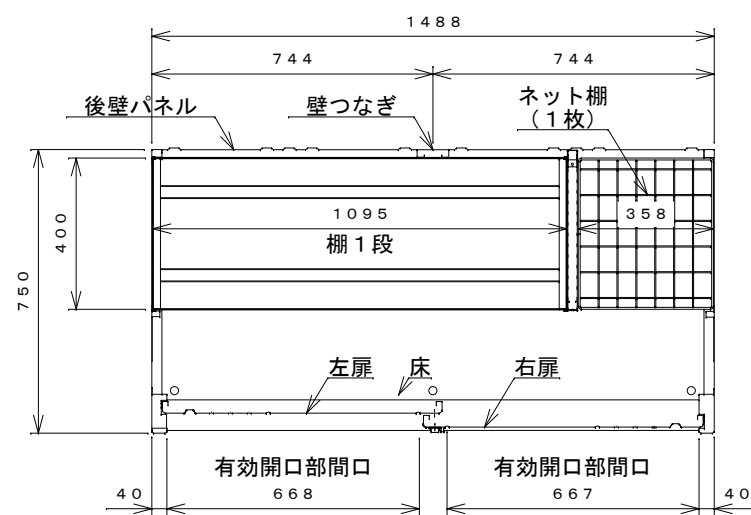

正面図

右側面図

側面断面図

棚高さは床パネル上面より、最低393から最高593まで50間隔で5段階に調節可能です。

平面断面図

ブロック並べ図

仕様大要

品名	板厚	材質	仕上げ
床	t0.8	亜鉛鉄板	ポリエステル系樹脂塗装
左右壁	t0.5	〃	〃
後壁パネル	t0.4	〃	〃
壁つなぎ	t0.8	〃	〃
屋根	t0.5	〃	〃
扉	t0.6	〃	アクリル系樹脂塗装 (ホワイトはポリエステル系樹脂塗装)
棚 (1枚)	t0.4	〃	ポリエステル系樹脂塗装
ネット棚	φ3、φ5	普通鉄線	ポリエチレンコーティング