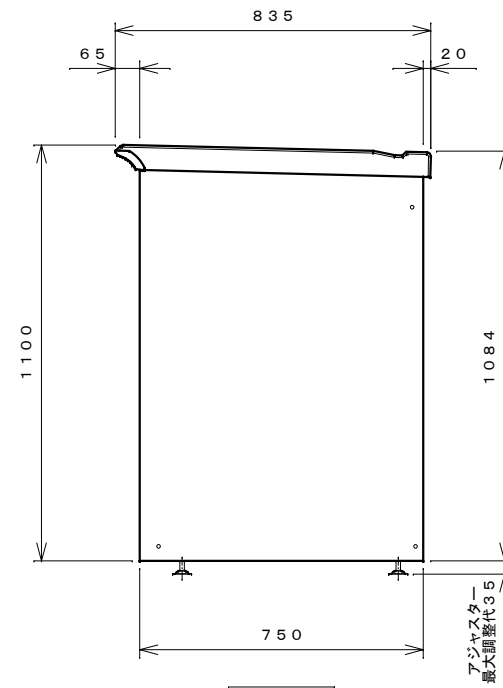

正面図

右側面図

側面断面図

棚高さは床パネル上面より、最低393から最高593まで50間隔で5段階に調節可能です。

平面断面図

ブロック並べ図

仕様大要

品名	板厚	材質	仕上げ
床	t0.8	亜鉛鉄板	ポリエステル系樹脂塗装
左右壁	t0.5	〃	〃
後壁パネル	t0.4	〃	〃
壁つなぎ	t0.8	〃	〃
屋根	t0.5	〃	〃
扉	t0.6	〃	アクリル系樹脂塗装 (ホワイトはポリエステル系樹脂塗装)
棚 (1枚)	t0.4	〃	ポリエステル系樹脂塗装
ネット棚	φ3、φ5	普通鉄線	ポリエチレンコーティング