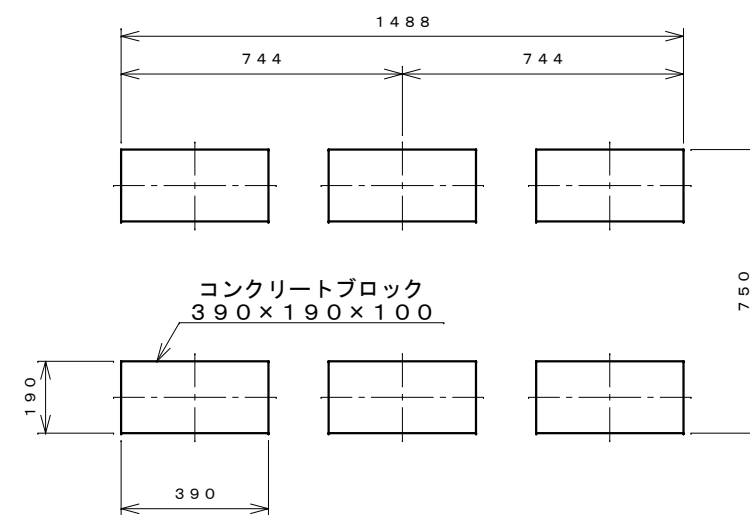

正面図

右側面図

側面断面図

棚高さは床パネル上面より、最低393から最高593まで50間隔で5段階に調節可能です。

平面断面図

ブロック並べ図

仕様大要

品名	板厚	材質	仕上げ
床	t0.8	亜鉛鉄板	ポリエステル系樹脂塗装
左右壁	t0.5	〃	〃
後壁パネル	t0.4	〃	〃
壁つなぎ	t0.8	〃	〃
屋根	t0.5	〃	〃
扉	t0.6	〃	アクリル系樹脂塗装 (ホワイトはポリエステル系樹脂塗装)
棚 (1枚)	t0.4	〃	ポリエステル系樹脂塗装
ネット棚	φ3、φ5	普通鉄線	ポリエチレンコーティング