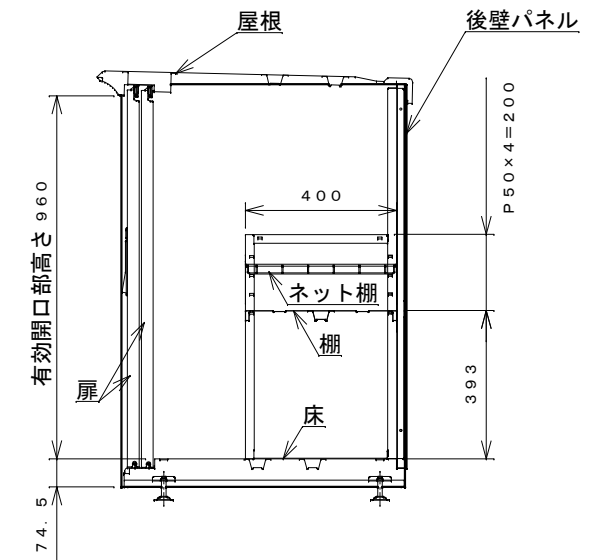

正面図

右側面図

側面断面図

棚高さは床パネル上面より、最低393から最高593まで50間隔で5段階に調節可能です。

平面断面図

ブロック並べ図

仕様大要

品名	板厚	材質	仕上げ
床	t0.8	亜鉛鉄板	ポリエステル系樹脂塗装
左右壁	t0.5	〃	〃
後壁パネル	t0.4	〃	〃
壁つなぎ	t0.8	〃	〃
屋根	t0.5	〃	〃
扉	t0.6	〃	アクリル系樹脂塗装 (ホワイトはポリエステル系樹脂塗装)
棚 (1枚)	t0.4	〃	ポリエステル系樹脂塗装
ネット棚	φ3、φ5	普通鉄線	ポリエチレンコーティング

名称	タクボ物置「グランプレステージ」 GP-157DT 仕様図
----	----------------------------------

株式会社 田窪工業所