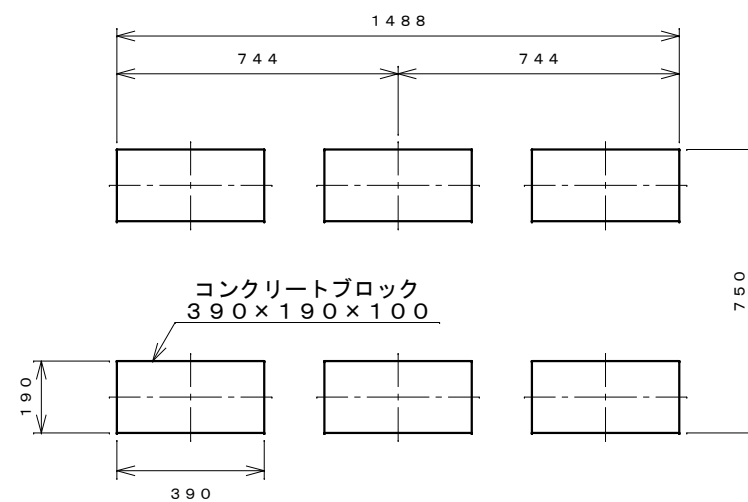

正面図

右側面図

側面断面図

棚高さは床パネル上面より、最低393から最高593まで50間隔で5段階に調節可能です。

平面断面図

ブロック並べ図

仕様概要

品名	板厚	材質	仕上げ
床	t 0.8	亜鉛鉄板	ポリエステル系樹脂塗装
左右壁	t 0.5	〃	〃
後壁パネル	t 0.4	〃	〃
壁つなぎ	t 0.8	〃	〃
屋根	t 0.5	〃	〃
扉	t 0.6	〃	アクリル系樹脂塗装 (ホワイトはポリエステル系樹脂塗装)
棚(2枚)	t 0.4	〃	ポリエステル系樹脂塗装