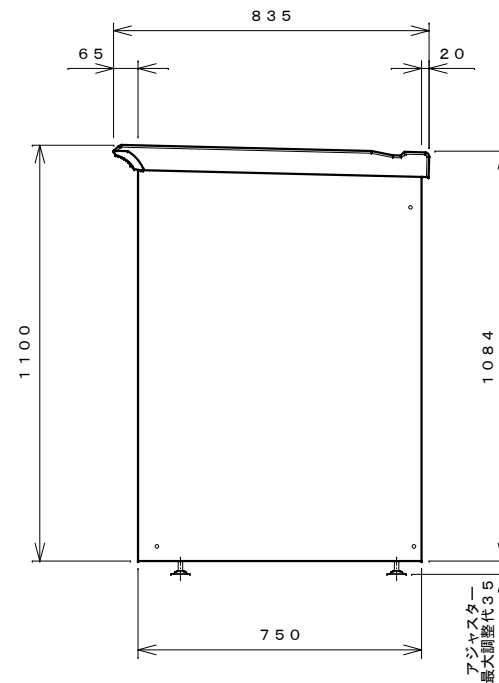

正面図

右側面図

側面断面図

棚高さは床パネル上面より、最低393から最高593まで50間隔で5段階に調節可能です。

平面断面図

ブロック並べ図

仕様概要

品名	板厚	材質	仕上げ
床	t 0.8	亜鉛鉄板	ポリエステル系樹脂塗装
左右壁	t 0.5	〃	〃
後壁パネル	t 0.4	〃	〃
壁つなぎ	t 0.8	〃	〃
屋根	t 0.5	〃	〃
扉	t 0.6	〃	アクリル系樹脂塗装 (ホワイトはポリエステル系樹脂塗装)
棚(2枚)	t 0.4	〃	ポリエステル系樹脂塗装