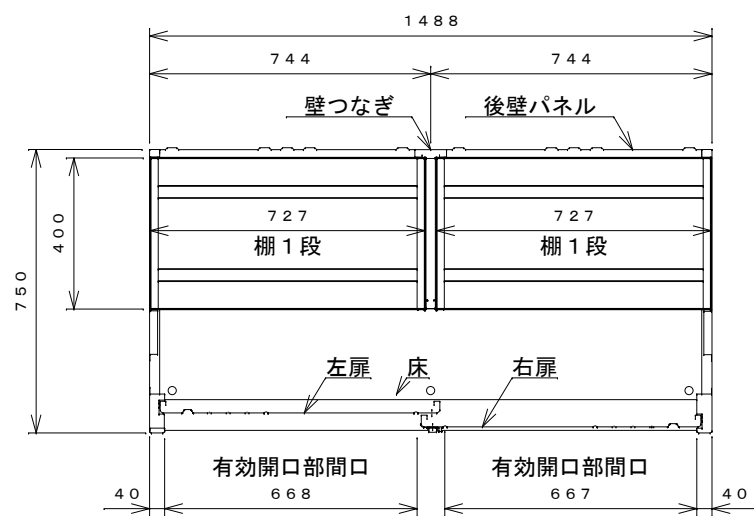

正面図

右側面図

側面断面図

棚高さは床パネル上面より、最低393から最高593まで50間隔で5段階に調節可能です。

平面断面図

ブロック並べ図

仕様概要

品名	板厚	材質	仕上げ
床	t 0.8	亜鉛鉄板	ポリエステル系樹脂塗装
左右壁	t 0.5	〃	〃
後壁パネル	t 0.4	〃	〃
壁つなぎ	t 0.8	〃	〃
屋根	t 0.5	〃	〃
扉	t 0.6	〃	アクリル系樹脂塗装 (ホワイトはポリエステル系樹脂塗装)
棚(2枚)	t 0.4	〃	ポリエステル系樹脂塗装