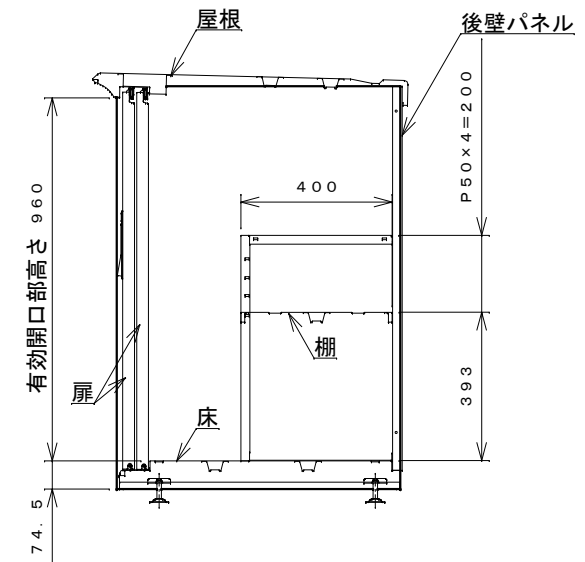

正面図

右側面図

側面断面図

棚高さは床パネル上面より、最低393から最高593まで50間隔で5段階に調節可能です。

平面断面図

ブロック並べ図

仕様概要

品名	板厚	材質	仕上げ
床	t 0.8	亜鉛鉄板	ポリエステル系樹脂塗装
左右壁	t 0.5	〃	〃
後壁パネル	t 0.4	〃	〃
壁つなぎ	t 0.8	〃	〃
屋根	t 0.5	〃	〃
扉	t 0.6	〃	アクリル系樹脂塗装 (ホワイトはポリエステル系樹脂塗装)
棚(2枚)	t 0.4	〃	ポリエステル系樹脂塗装

名称	タクボ物置「グランプレステージ」 GP-157DF 仕様図
----	----------------------------------

株式会社 田窪工業所