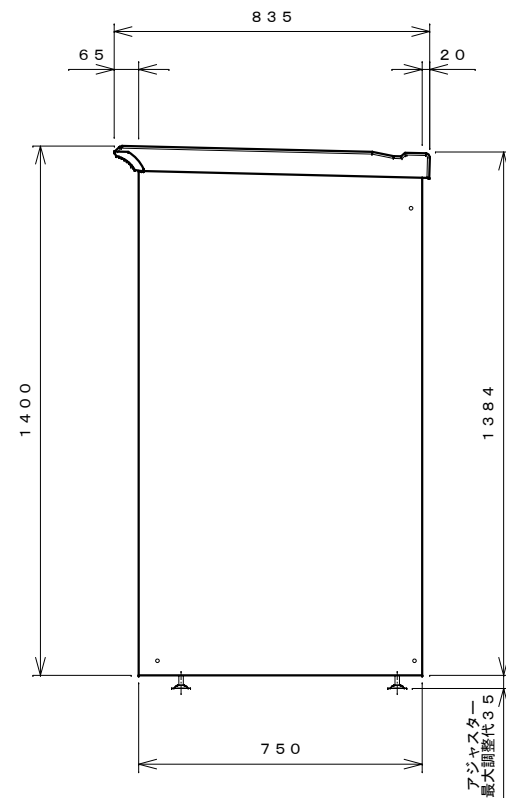

正面図

右側面図

側面断面図

棚高さは床パネル上面より、最低393から最高993まで50間隔で13段階に調節可能です。

平面断面図

ブロック並べ図

仕様大要

品名	板厚	材質	仕上げ
床	t 0.8	亜鉛鉄板	ポリエステル系樹脂塗装
左右壁	t 0.5	〃	〃
後壁パネル	t 0.4	〃	〃
壁つなぎ	t 0.8	〃	〃
屋根	t 0.5	〃	〃
扉	t 0.6	〃	アクリル系樹脂塗装 (ホワイトはポリエステル系樹脂塗装)
棚 (2枚)	t 0.4	〃	ポリエステル系樹脂塗装
ネット棚	φ3、φ5	普通鉄線	ポリエチレンコーティング