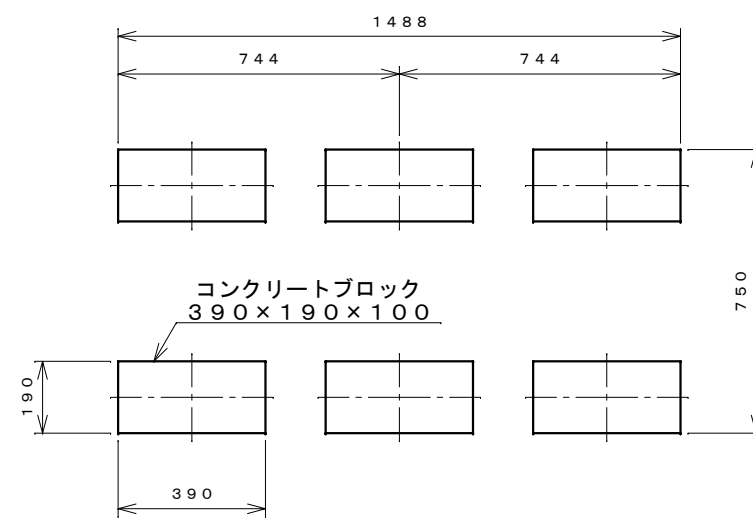

正面図

右側面図

側面断面図

棚高さは床パネル上面より、最低393から最高993まで50間隔で13段階に調節可能です。

平面断面図

ブロック並べ図

仕様大要

品名	板厚	材質	仕上げ
床	t 0.8	亜鉛鉄板	ポリエステル系樹脂塗装
左右壁	t 0.5	〃	〃
後壁パネル	t 0.4	〃	〃
壁つなぎ	t 0.8	〃	〃
屋根	t 0.5	〃	〃
扉	t 0.6	〃	アクリル系樹脂塗装 (ホワイトはポリエステル系樹脂塗装)
棚 (2枚)	t 0.4	〃	ポリエステル系樹脂塗装
ネット棚	φ3、φ5	普通鉄線	ポリエチレンコーティング