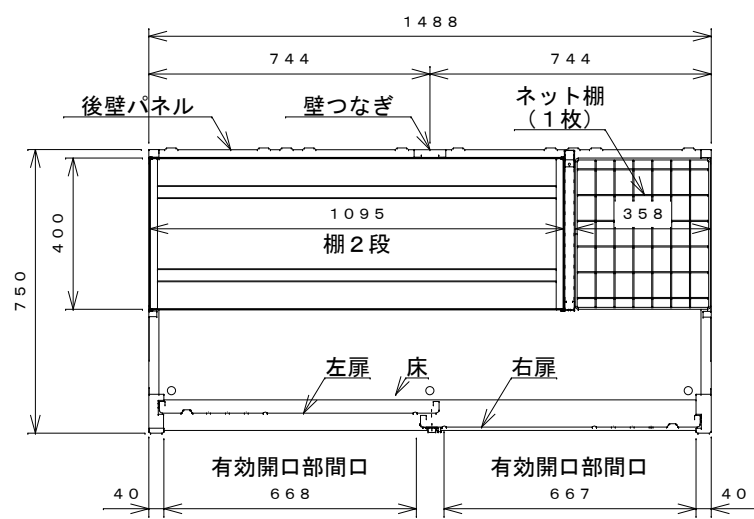

正面図

右側面図

側面断面図

棚高さは床パネル上面より、最低393から最高993まで50間隔で13段階に調節可能です。

平面断面図

ブロック並べ図

仕様大要

品名	板厚	材質	仕上げ
床	t 0.8	亜鉛鉄板	ポリエステル系樹脂塗装
左右壁	t 0.5	〃	〃
後壁パネル	t 0.4	〃	〃
壁つなぎ	t 0.8	〃	〃
屋根	t 0.5	〃	〃
扉	t 0.6	〃	アクリル系樹脂塗装 (ホワイトはポリエステル系樹脂塗装)
棚 (2枚)	t 0.4	〃	ポリエステル系樹脂塗装
ネット棚	φ3、φ5	普通鉄線	ポリエチレンコーティング