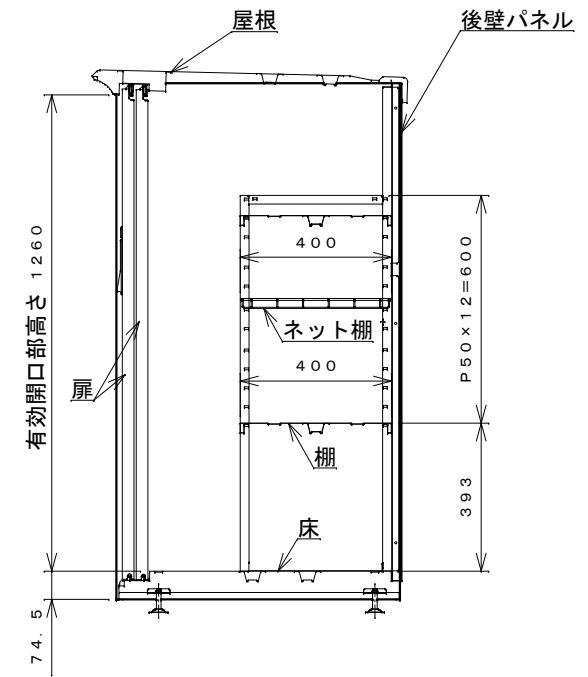

正面図

右側面図

側面断面図

棚高さは床パネル上面より、最低393から最高993まで50間隔で13段階に調節可能です。

平面断面図

ブロック並べ図

仕様大要

品名	板厚	材質	仕上げ
床	t 0.8	亜鉛鉄板	ポリエステル系樹脂塗装
左右壁	t 0.5	〃	〃
後壁パネル	t 0.4	〃	〃
壁つなぎ	t 0.8	〃	〃
屋根	t 0.5	〃	〃
扉	t 0.6	〃	アクリル系樹脂塗装 (ホワイトはポリエステル系樹脂塗装)
棚 (2枚)	t 0.4	〃	ポリエステル系樹脂塗装
ネット棚	φ3、φ5	普通鉄線	ポリエチレンコーティング

名称	タクボ物置「グランプレステージ」 GP-157CT 仕様図
----	----------------------------------

株式会社 田窪工業所