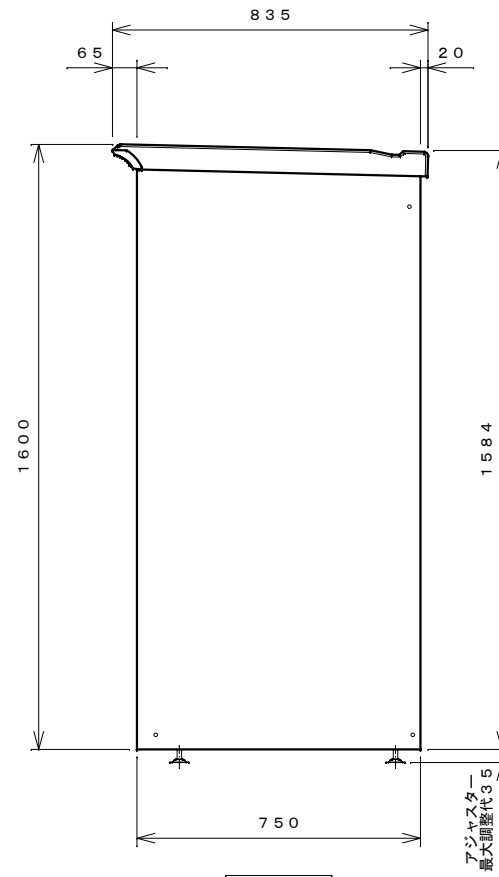

正面図

右側面図

側面断面図

棚高さは床パネル上面より、最低393から最高1193まで50間隔で17段階に調節可能です。

平面断面図

ブロック並べ図

仕様大要

品名	板厚	材質	仕上げ
床	t 0.8	亜鉛鉄板	ポリエステル系樹脂塗装
左右壁	t 0.5	〃	〃
後壁パネル	t 0.4	〃	〃
壁つなぎ	t 0.8	〃	〃
屋根	t 0.5	〃	〃
扉	t 0.6	〃	アクリル系樹脂塗装 (ホワイトはポリエステル系樹脂塗装)
棚(2枚)	t 0.4	〃	ポリエステル系樹脂塗装
ネット棚	φ3、φ5	普通鉄線	ポリエチレンコーティング

名称	タクボ物置「グランプレステージ」 GP-157BT 仕様図
----	----------------------------------

株式会社 田窪工業所