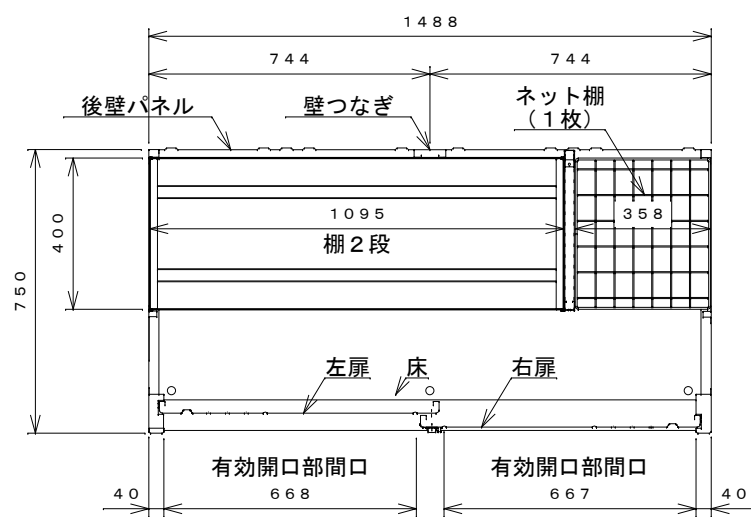

正面図

右側面図

側面断面図

棚高さは床パネル上面より、最低393から最高1193まで50間隔で17段階に調節可能です。

平面断面図

ブロック並べ図

仕様大要

品名	板厚	材質	仕上げ
床	t 0.8	亜鉛鉄板	ポリエステル系樹脂塗装
左右壁	t 0.5	〃	〃
後壁パネル	t 0.4	〃	〃
壁つなぎ	t 0.8	〃	〃
屋根	t 0.5	〃	〃
扉	t 0.6	〃	アクリル系樹脂塗装 (ホワイトはポリエステル系樹脂塗装)
棚(2枚)	t 0.4	〃	ポリエステル系樹脂塗装
ネット棚	φ3、φ5	普通鉄線	ポリエチレンコーティング