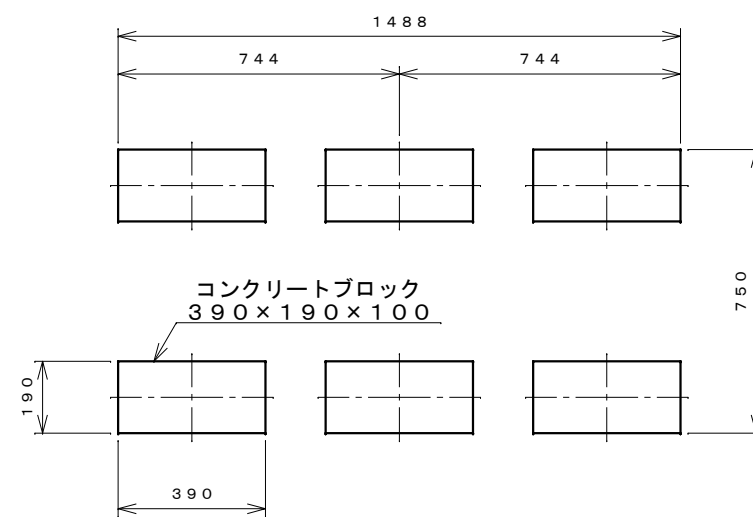

正面図

右側面図

側面断面図

棚高さは床パネル上面より、最低393から最高1193まで50間隔で17段階に調節可能です。

平面断面図

ブロック並べ図

仕様大要

品名	板厚	材質	仕上げ
床	t 0.8	亜鉛鉄板	ポリエステル系樹脂塗装
左右壁	t 0.5	〃	〃
後壁パネル	t 0.4	〃	〃
壁つなぎ	t 0.8	〃	〃
屋根	t 0.5	〃	〃
扉	t 0.6	〃	アクリル系樹脂塗装 (ホワイトはポリエステル系樹脂塗装)
棚(2枚)	t 0.4	〃	ポリエステル系樹脂塗装
ネット棚	φ3、φ5	普通鉄線	ポリエチレンコーティング