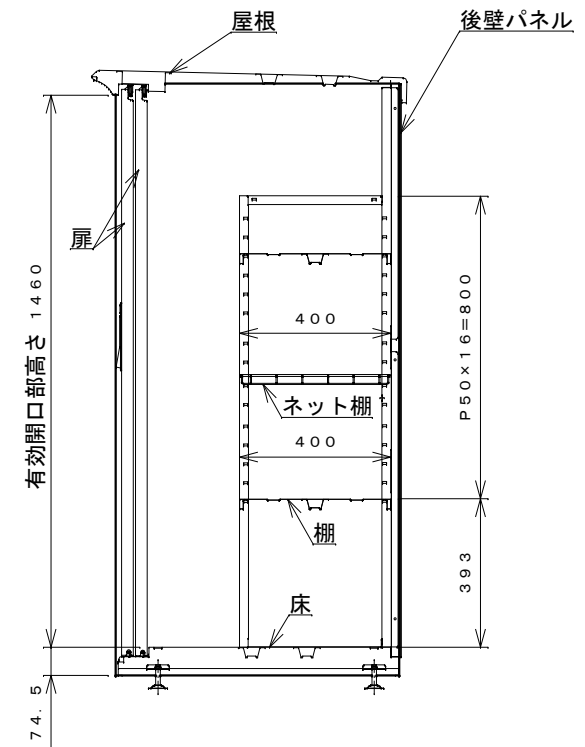

正面図

右側面図

側面断面図

棚高さは床パネル上面より、最低393から最高1193まで50間隔で17段階に調節可能です。

平面断面図

ブロック並べ図

仕様大要

品名	板厚	材質	仕上げ
床	t 0.8	亜鉛鉄板	ポリエステル系樹脂塗装
左右壁	t 0.5	〃	〃
後壁パネル	t 0.4	〃	〃
壁つなぎ	t 0.8	〃	〃
屋根	t 0.5	〃	〃
扉	t 0.6	〃	アクリル系樹脂塗装 (ホワイトはポリエステル系樹脂塗装)
棚(2枚)	t 0.4	〃	ポリエステル系樹脂塗装
ネット棚	φ3、φ5	普通鉄線	ポリエチレンコーティング

名称	タクボ物置「グランプレステージ」 GP-157BT 仕様図
----	----------------------------------

株式会社 田窪工業所