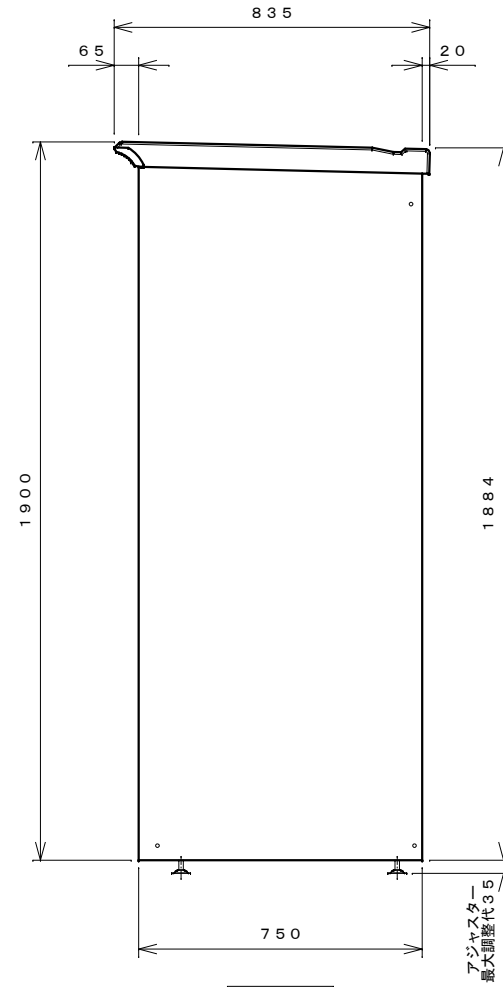

正面図

右側面図

側面断面図

棚高さは床パネル上面より、最低393から最高1393まで50間隔で21段階に調節可能です。

平面断面図

ブロック並べ図

仕様大要

品名	板厚	材質	仕上げ
床	t0.8	亜鉛鉄板	ポリエステル系樹脂塗装
左右壁	t0.5	〃	〃
後壁パネル	t0.4	〃	〃
壁つなぎ	t0.8	〃	〃
屋根	t0.5	〃	〃
扉	t0.6	〃	アクリル系樹脂塗装 (ホワイトはポリエステル系樹脂塗装)
棚(3枚)	t0.4	〃	ポリエステル系樹脂塗装
ネット棚	φ3、φ5	普通鉄線	ポリエチレンコーティング