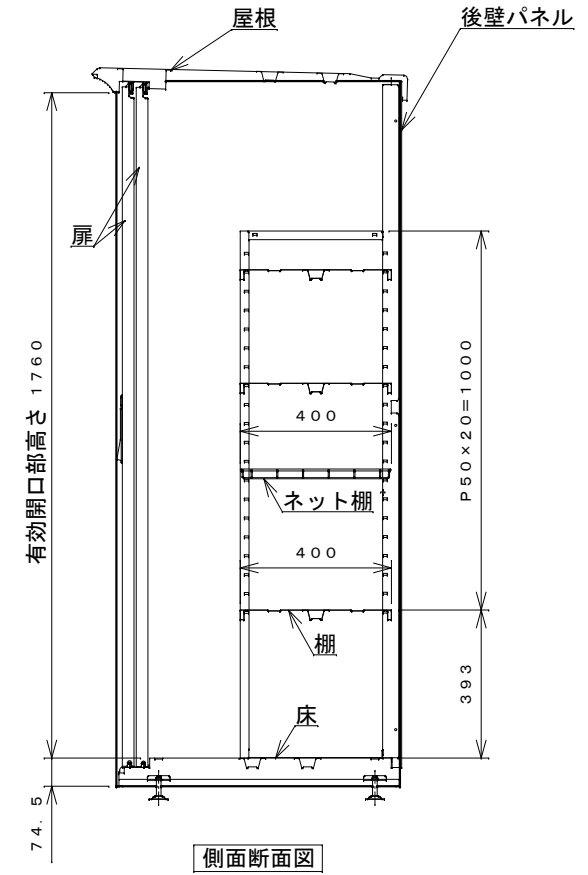

正面図

右側面図

側面断面図

棚高さは床パネル上面より、最低393から最高1393まで50間隔で21段階に調節可能です。

平面断面図

ブロック並べ図

仕様大要

品名	板厚	材質	仕上げ
床	t0.8	亜鉛鉄板	ポリエステル系樹脂塗装
左右壁	t0.5	〃	〃
後壁パネル	t0.4	〃	〃
壁つなぎ	t0.8	〃	〃
屋根	t0.5	〃	〃
扉	t0.6	〃	アクリル系樹脂塗装 (ホワイトはポリエステル系樹脂塗装)
棚(3枚)	t0.4	〃	ポリエステル系樹脂塗装
ネット棚	φ3、φ5	普通鉄線	ポリエチレンコーティング

名称	タクボ物置「グランプレステージ」 GP-157AT 仕様図
----	----------------------------------

株式会社 田窪工業所