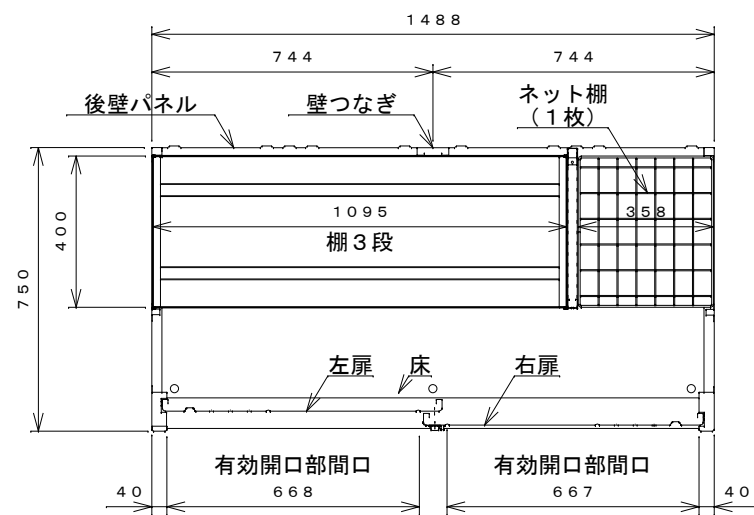

正面図

右側面図

側面断面図

棚高さは床パネル上面より、最低393から最高1393まで50間隔で21段階に調節可能です。

平面断面図

ブロック並べ図

仕様大要

品名	板厚	材質	仕上げ
床	t0.8	亜鉛鉄板	ポリエステル系樹脂塗装
左右壁	t0.5	〃	〃
後壁パネル	t0.4	〃	〃
壁つなぎ	t0.8	〃	〃
屋根	t0.5	〃	〃
扉	t0.6	〃	アクリル系樹脂塗装 (ホワイトはポリエステル系樹脂塗装)
棚(3枚)	t0.4	〃	ポリエステル系樹脂塗装
ネット棚	φ3、φ5	普通鉄線	ポリエチレンコーティング