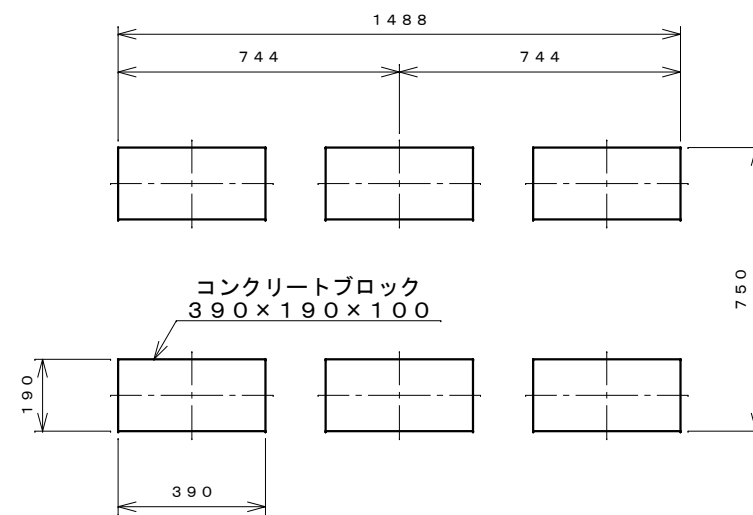

正面図

右側面図

側面断面図

棚高さは床パネル上面より、最低393から最高1393まで50間隔で21段階に調節可能です。

平面断面図

ブロック並べ図

仕様大要

品名	板厚	材質	仕上げ
床	t0.8	亜鉛鉄板	ポリエステル系樹脂塗装
左右壁	t0.5	〃	〃
後壁パネル	t0.4	〃	〃
壁つなぎ	t0.8	〃	〃
屋根	t0.5	〃	〃
扉	t0.6	〃	アクリル系樹脂塗装 (ホワイトはポリエステル系樹脂塗装)
棚(3枚)	t0.4	〃	ポリエステル系樹脂塗装
ネット棚	φ3、φ5	普通鉄線	ポリエチレンコーティング